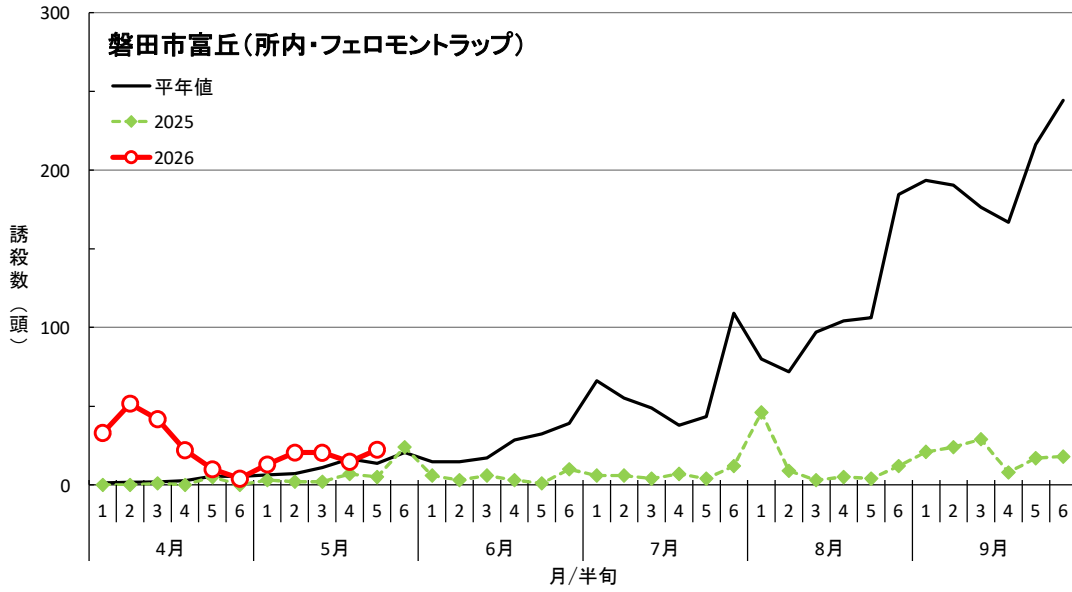

令和8年度 ハスモンヨトウ誘殺状況

調査期間: 磐田市富丘(所内)は4~12月、御前崎合戸、静岡市駿河区西大谷は6~11月