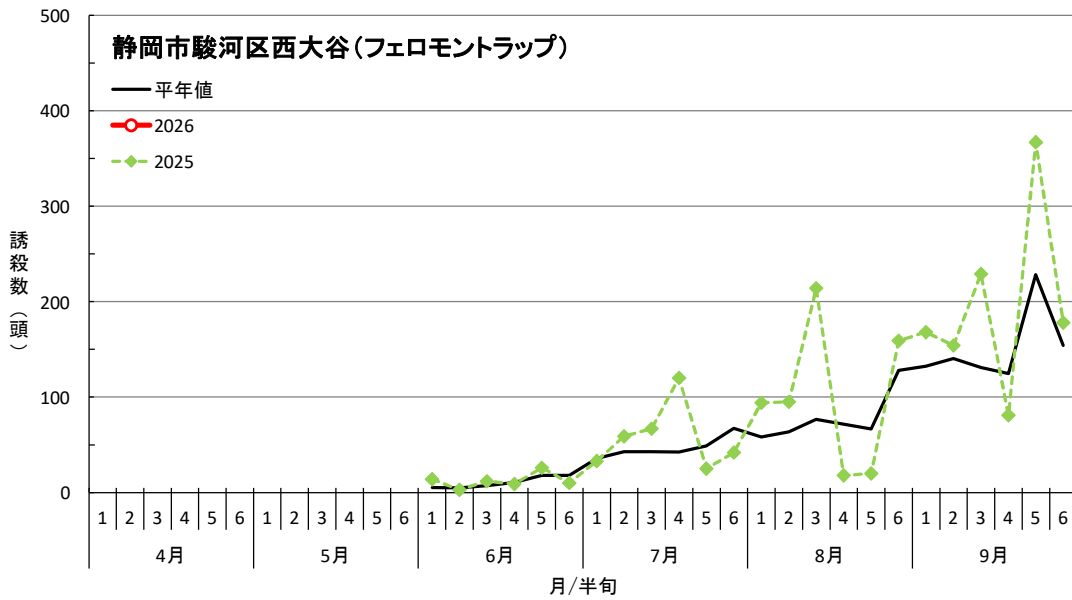

令和8年度 ハスモンヨトウ誘殺状況

調査期間: 磐田市富丘(所内)は4~12月、御前崎合戸、静岡市駿河区西大谷は6~11月