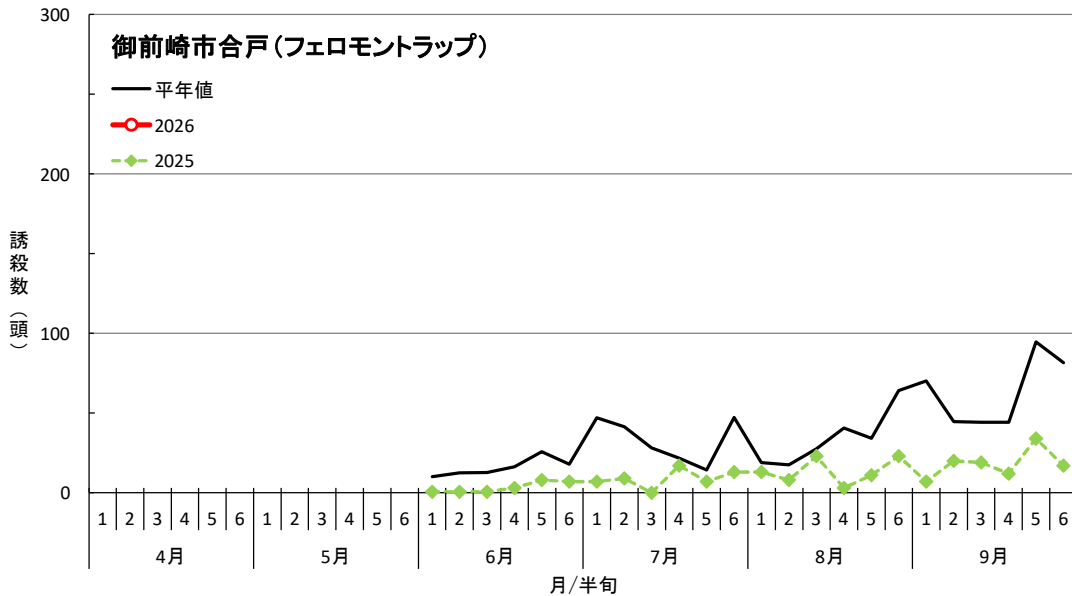

令和8年度 ハスモンヨトウ誘殺状況

調査期間: 磐田市富丘(所内)は4~12月、御前崎合戸、静岡市駿河区西大谷は6~11月