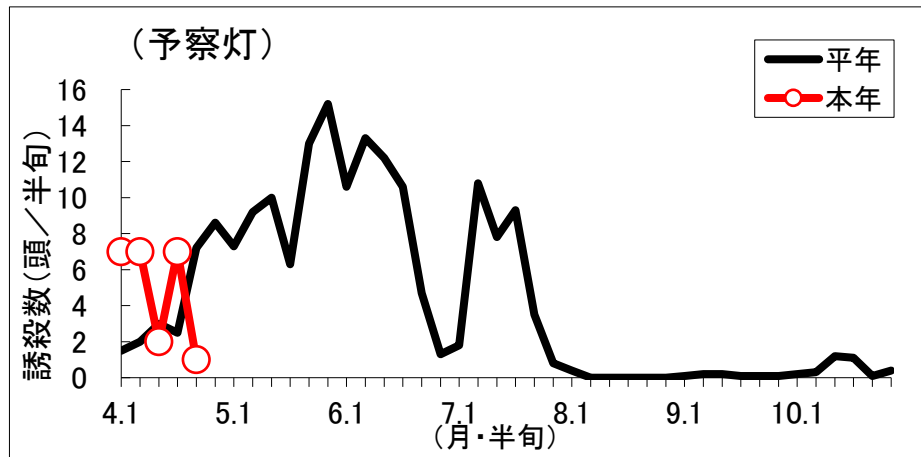

令和6年コナガの誘殺結果

(5月 第1半旬 現在)

磐田市富丘（農林技術研究所内）

※ 平年値は、過去10年間の調査結果を平均した数値です。
グラフは半旬ごとに集計し次第、随時更新しています。