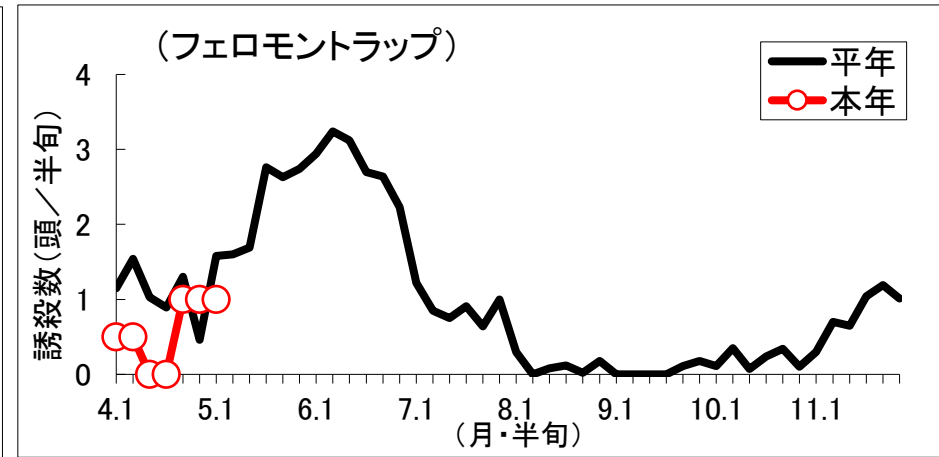

令和6年コナガの誘殺結果

(5月 第1半旬 現在)

磐田市富丘（農林技術研究所内）

※ 平年値は、過去10年間の調査結果を平均した数値です。
グラフは半旬ごとに集計し次第、随時更新しています。