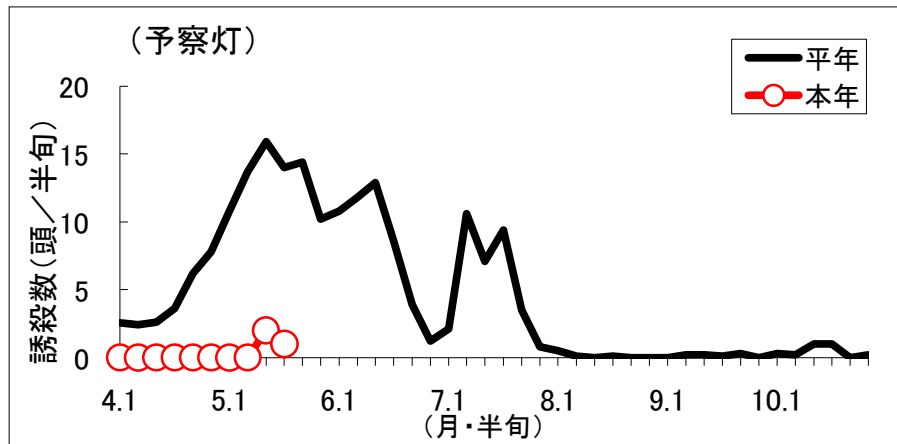

# 令和8年 コナガの誘殺結果

( 5月 第4半旬 現在)

## 磐田市富丘（農林技術研究所内）

※ 平年値は、過去10年間の調査結果を平均した数値です。  
グラフは半旬ごとに集計し次第、随時更新しています。