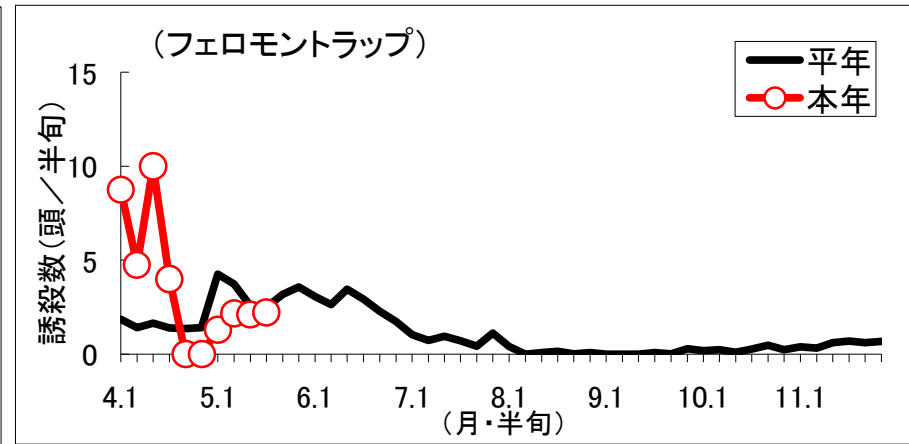

# 令和8年 コナガの誘殺結果

( 5月 第4半旬 現在)

## 磐田市富丘（農林技術研究所内）

※ 平年値は、過去10年間の調査結果を平均した数値です。  
グラフは半旬ごとに集計し次第、随時更新しています。