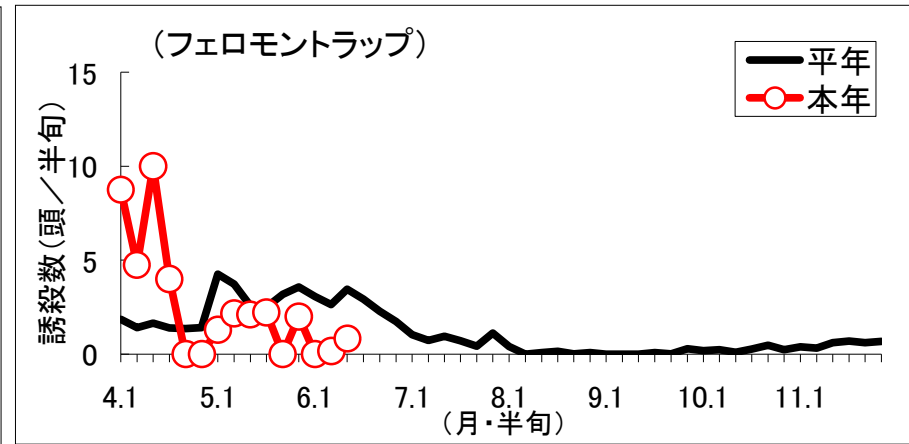

# 令和8年 コナガの誘殺結果

( 6月 第3半旬 現在)

## 磐田市富丘（農林技術研究所内）

※ 平年値は、過去10年間の調査結果を平均した数値です。  
グラフは半旬ごとに集計し次第、随時更新しています。