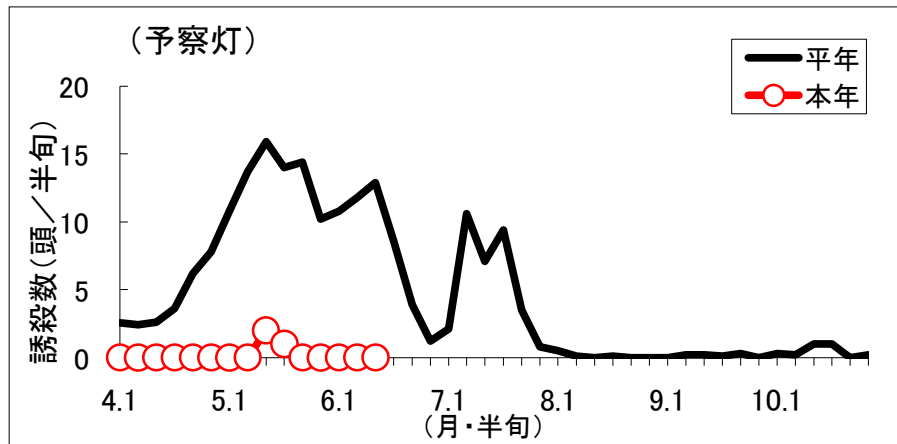

# 令和8年 コナガの誘殺結果

( 6月 第3半旬 現在)

## 磐田市富丘（農林技術研究所内）

※ 平年値は、過去10年間の調査結果を平均した数値です。  
グラフは半旬ごとに集計し次第、随時更新しています。