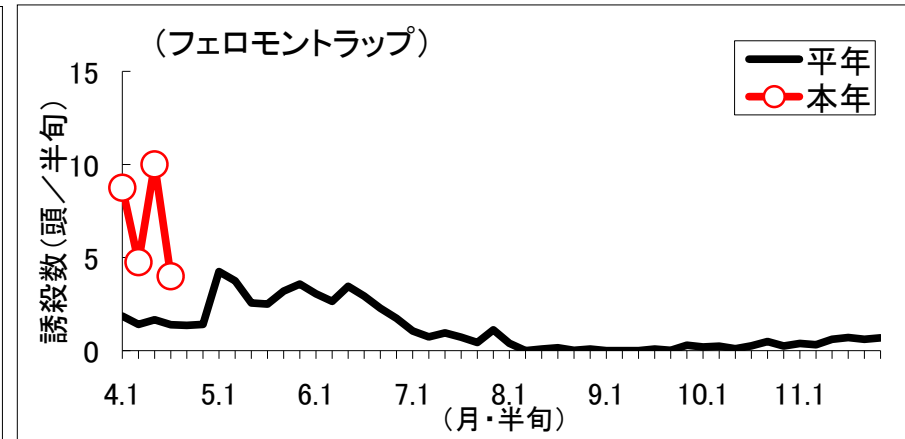

令和8年 コナガの誘殺結果

(4月 第4半旬 現在)

磐田市富丘（農林技術研究所内）

※ 平年値は、過去10年間の調査結果を平均した数値です。
グラフは半旬ごとに集計し次第、随時更新しています。