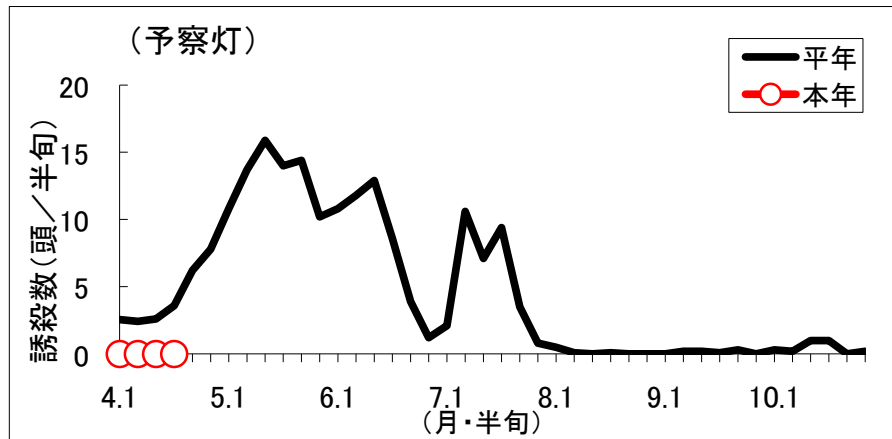

令和8年 コナガの誘殺結果

(4月 第4半旬 現在)

磐田市富丘（農林技術研究所内）

※ 平年値は、過去10年間の調査結果を平均した数値です。
グラフは半旬ごとに集計し次第、随時更新しています。