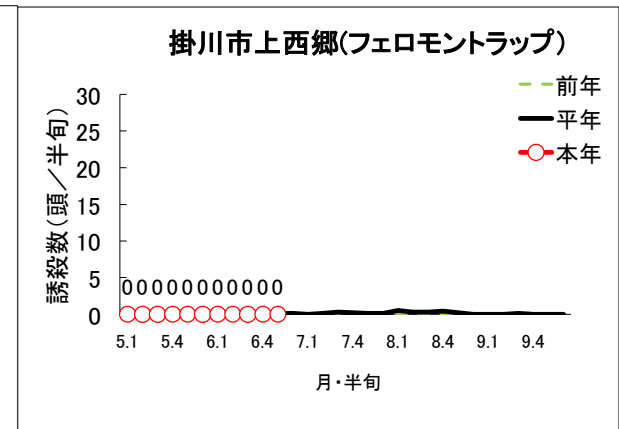

# 令和8年度 ニカメイガ誘殺状況（6月第5半旬 現在）

※ 平年値は、過去10年間の調査結果を平均した数値です。

グラフは、半旬ごとに集計し次第、随時更新しています。

※ 磐田市長須賀(予察灯): 令和5年度より設置場所変更(前:磐田市五十子)により、前年値、平年値は参考値。