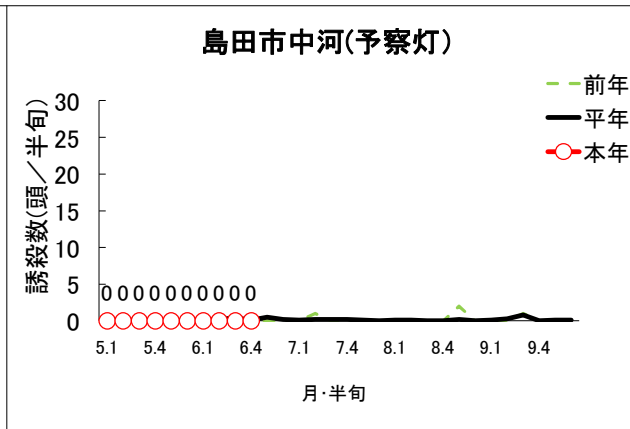

# 令和8年度 ニカメイガ誘殺状況（6月第5半旬 現在）

※ 平年値は、過去10年間の調査結果を平均した数値です。

グラフは、半旬ごとに集計し次第、随時更新しています。

※ 磐田市長須賀(予察灯): 令和5年度より設置場所変更(前:磐田市五十子)により、前年値、平年値は参考値。