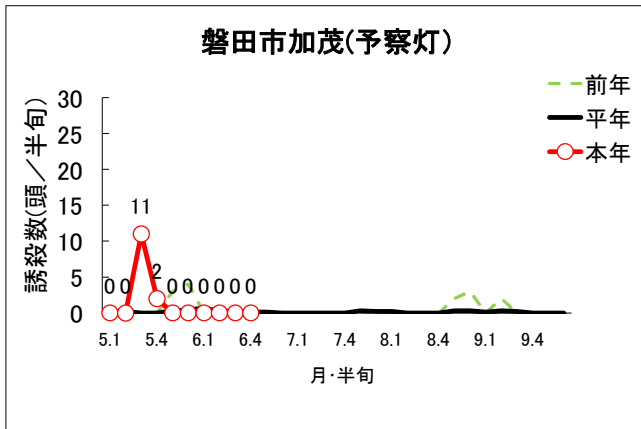

# 令和8年度 ニカメイガ誘殺状況（6月第5半旬 現在）

※ 平年値は、過去10年間の調査結果を平均した数値です。

グラフは、半旬ごとに集計し次第、随時更新しています。

※ 磐田市長須賀(予察灯): 令和5年度より設置場所変更(前:磐田市五十子)により、前年値、平年値は参考値。