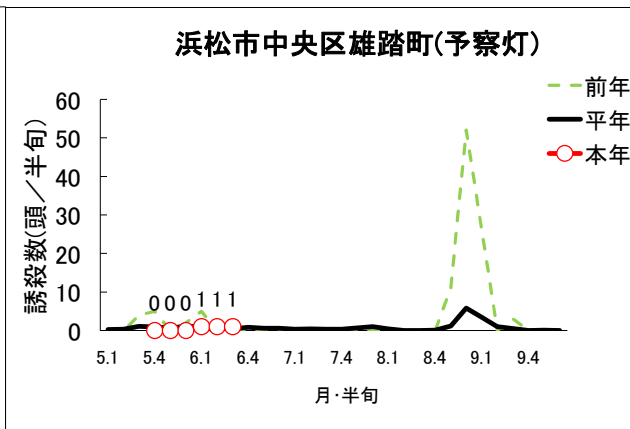

# 令和8年度 ニカメイガ誘殺状況（6月第5半旬 現在）

※ 平年値は、過去10年間の調査結果を平均した数値です。

グラフは、半旬ごとに集計し次第、随時更新しています。

※ 磐田市長須賀(予察灯): 令和5年度より設置場所変更(前:磐田市五十子)により、前年値、平年値は参考値。