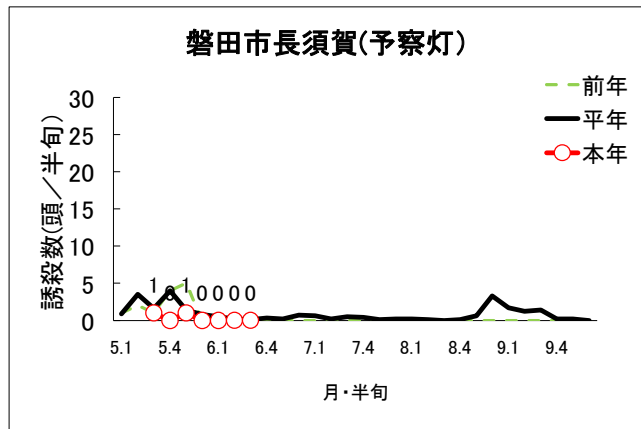

# 令和8年度 ニカメイガ誘殺状況（6月第5半旬 現在）

※ 平年値は、過去10年間の調査結果を平均した数値です。

グラフは、半旬ごとに集計し次第、随時更新しています。

※ 磐田市長須賀(予察灯): 令和5年度より設置場所変更(前:磐田市五十子)により、前年値、平年値は参考値。