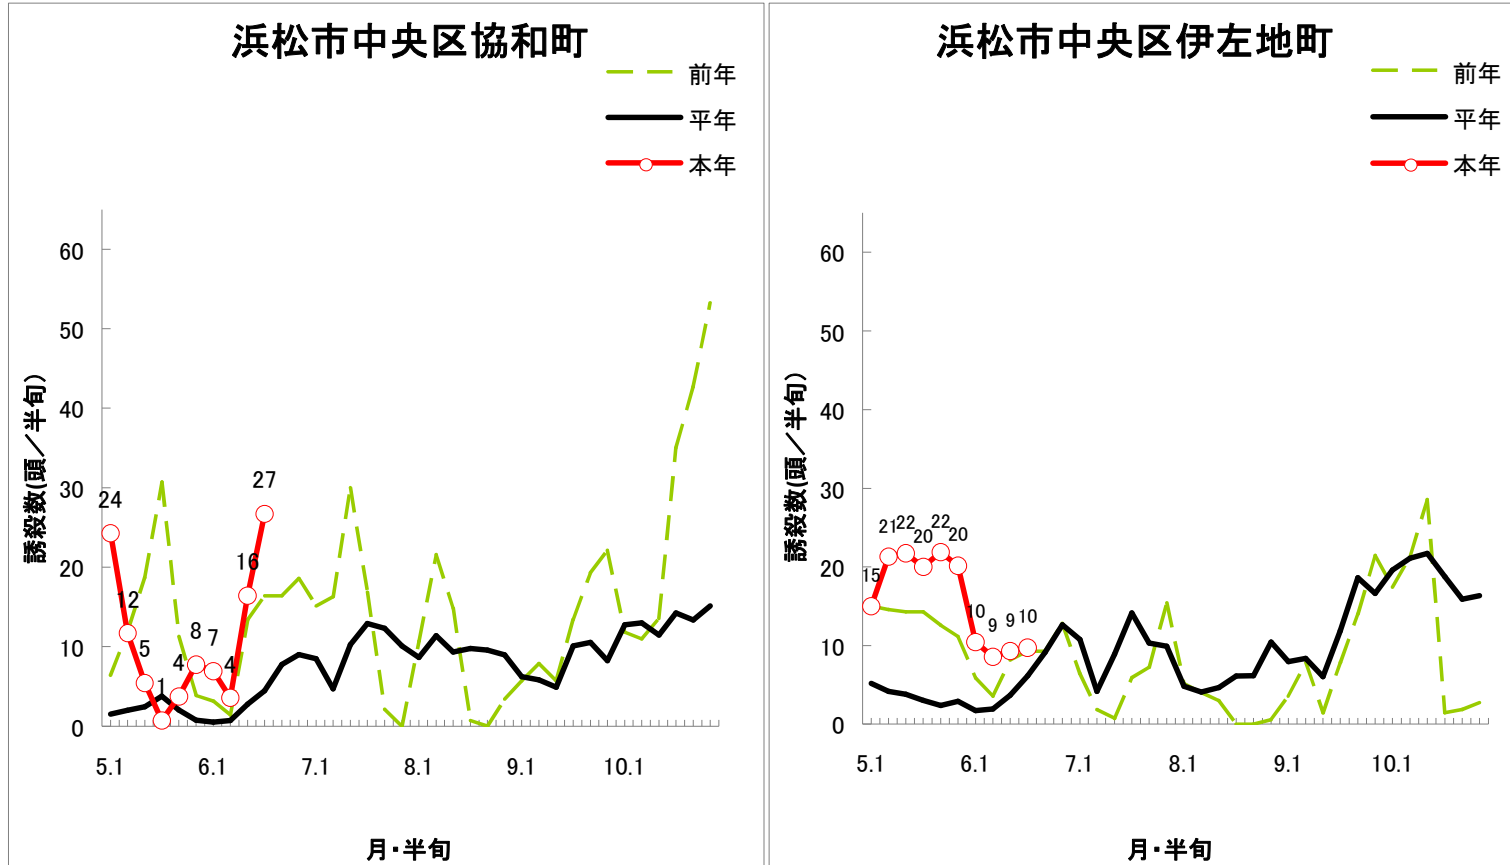

令和8年度 オオタバコガの誘殺状況（6月第5半旬 現在）

磐田市富丘（農林技術研究所内・フェロモントラップ）

※ 平年値は、過去10年間の調査結果を平均した数値です。
グラフは、半旬ごとに集計し次第、随時更新しています。

令和8年度 オオタバコガの誘殺状況（6月第4半旬 現在）

浜松市キク産地(フェロモントラップ)

※ 平年値は、過去10年間の調査結果を平均した数値です。
 グラフは、半旬ごとに集計し次第、随時更新しています。