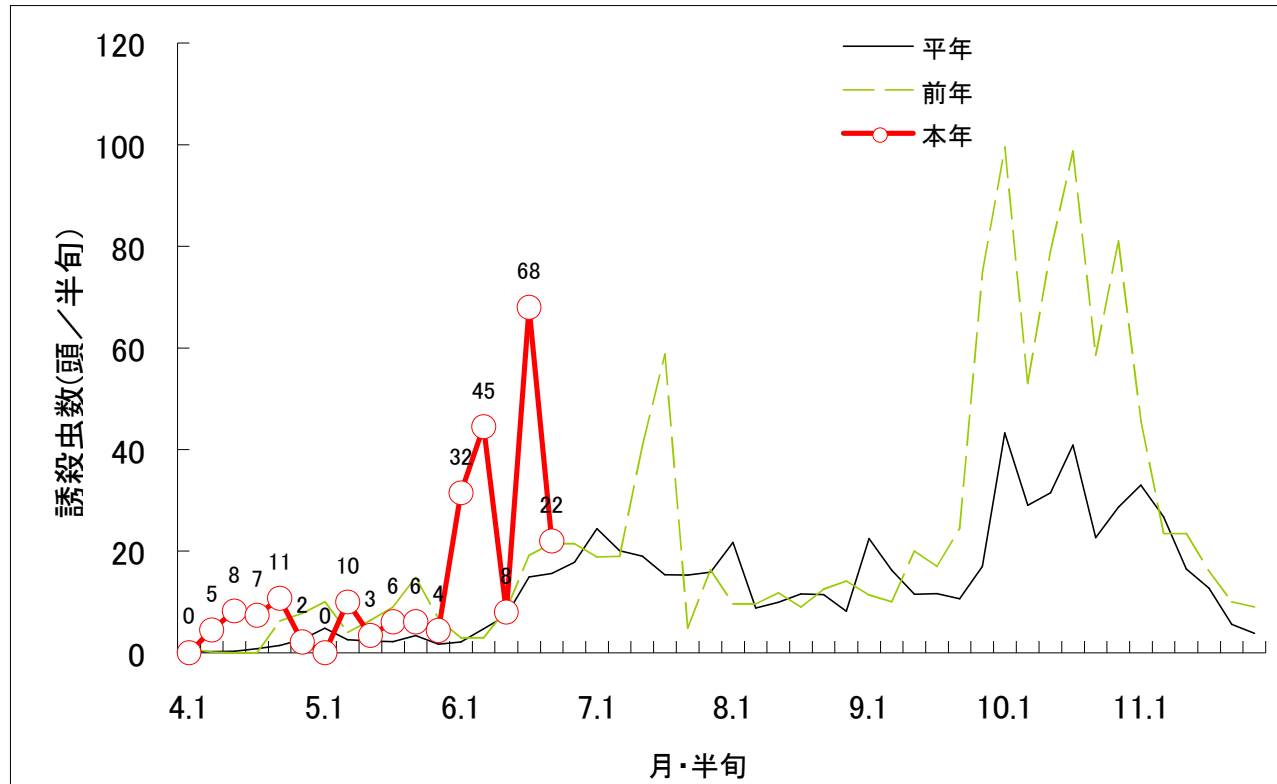

令和8年度 オオタバコガの誘殺状況（6月第5半旬 現在）

磐田市富丘（農林技術研究所内・フェロモントラップ）

※ 平年値は、過去10年間の調査結果を平均した数値です。
グラフは、半旬ごとに集計し次第、随時更新しています。

令和8年度 オオタバコガの誘殺状況（6月第4半旬 現在）

浜松市キク産地(フェロモントラップ)

※ 平年値は、過去10年間の調査結果を平均した数値です。
 グラフは、半旬ごとに集計し次第、随時更新しています。