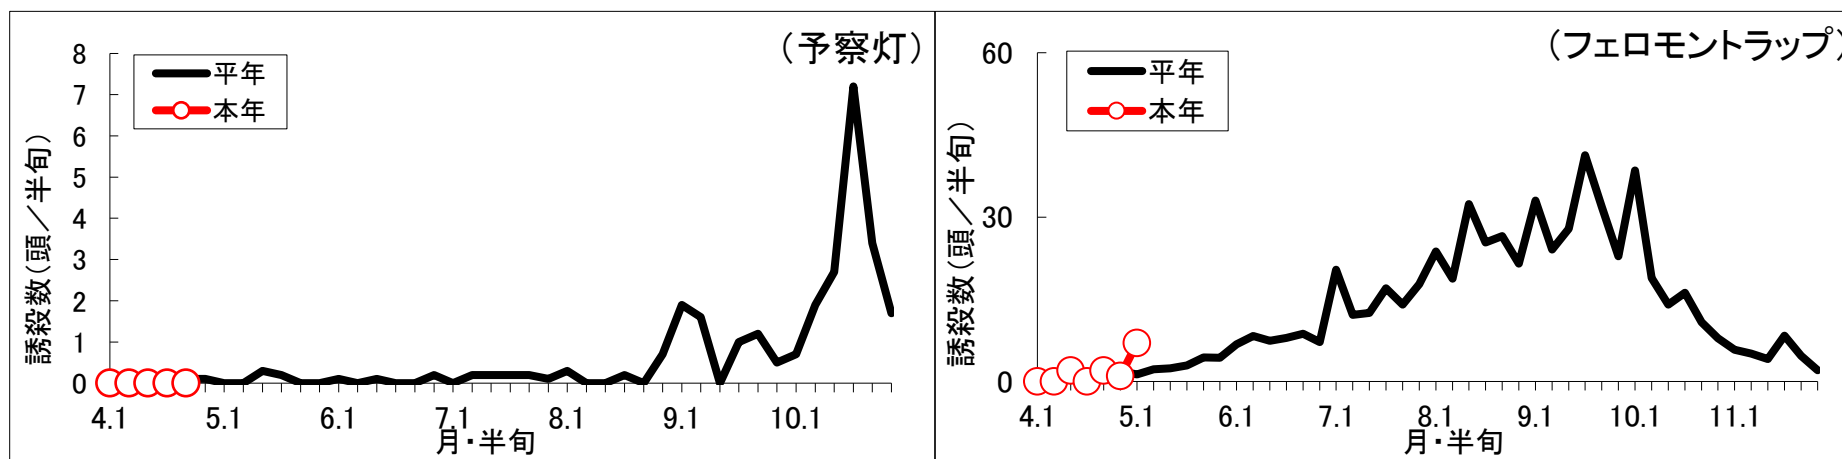

令和6年 シロイチモジヨトウの誘殺結果

(5月 第1半旬 現在)

磐田市富丘（農林技術研究所内）

- ※1 平年値は、過去10年間の調査結果を平均した数値です。
- ※2 グラフは半旬ごとに集計し次第、随時更新しています。
- ※3 令和5年度（2023年度）の調査は終了。