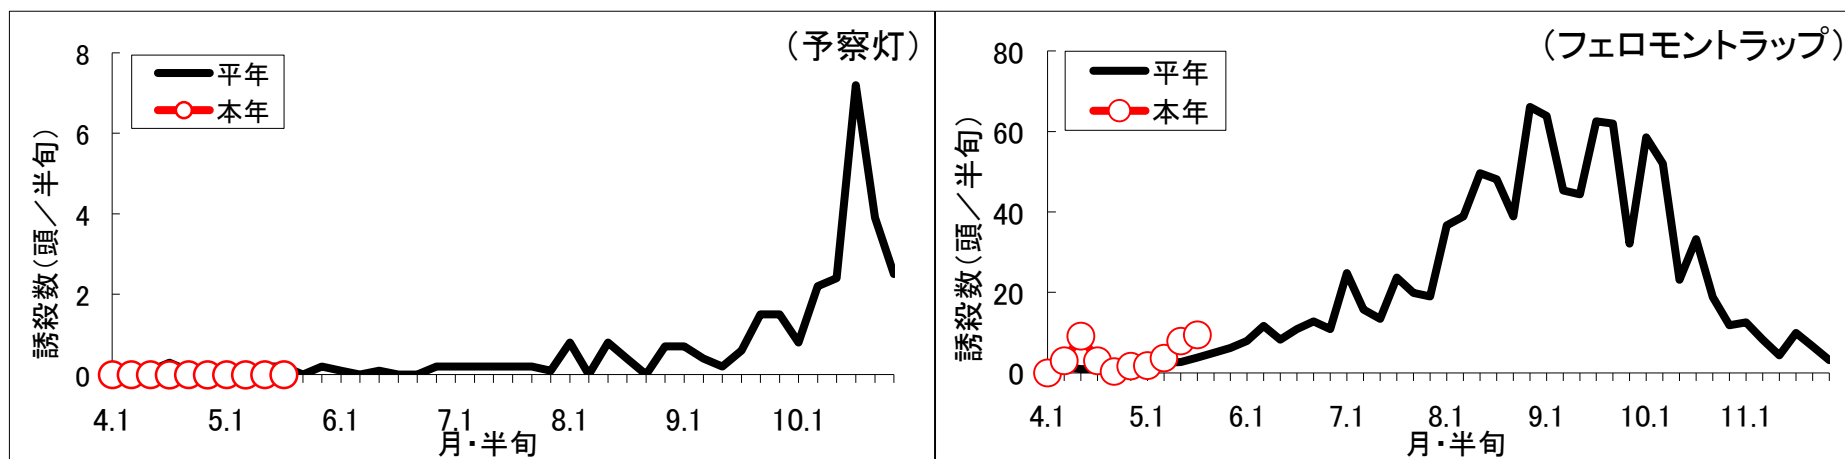

令和8年 シロイチモジヨトウの誘殺結果

(5月 第4半旬 現在)

磐田市富丘（農林技術研究所内）

※1 平年値は、過去10年間の調査結果を平均した数値です。
※2 グラフは半旬ごとに集計し次第、随時更新しています。