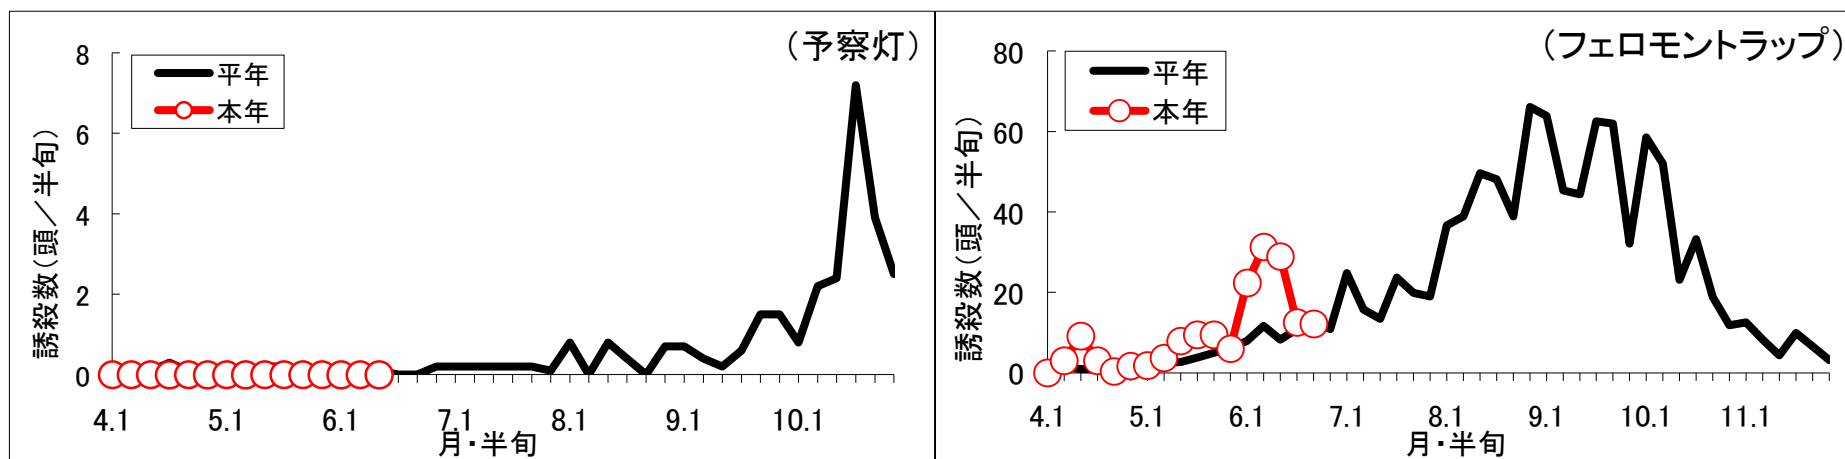

令和8年 シロイチモジヨトウの誘殺結果

(6月 第3半旬 現在)

磐田市富丘（農林技術研究所内）

※1 平年値は、過去10年間の調査結果を平均した数値です。
※2 グラフは半旬ごとに集計し次第、随時更新しています。