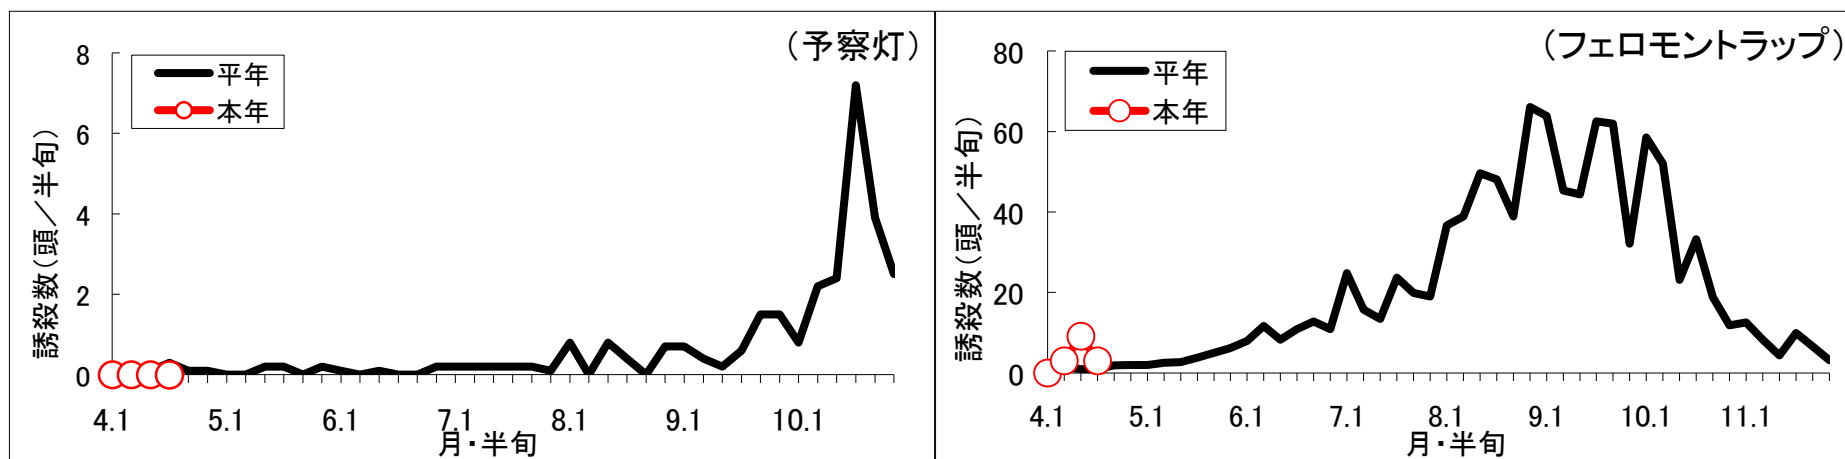

# 令和8年 シロイチモジヨトウの誘殺結果

( 4月 第4半旬 現在)

磐田市富丘（農林技術研究所内）

※1 平年値は、過去10年間の調査結果を平均した数値です。  
※2 グラフは半旬ごとに集計し次第、随時更新しています。