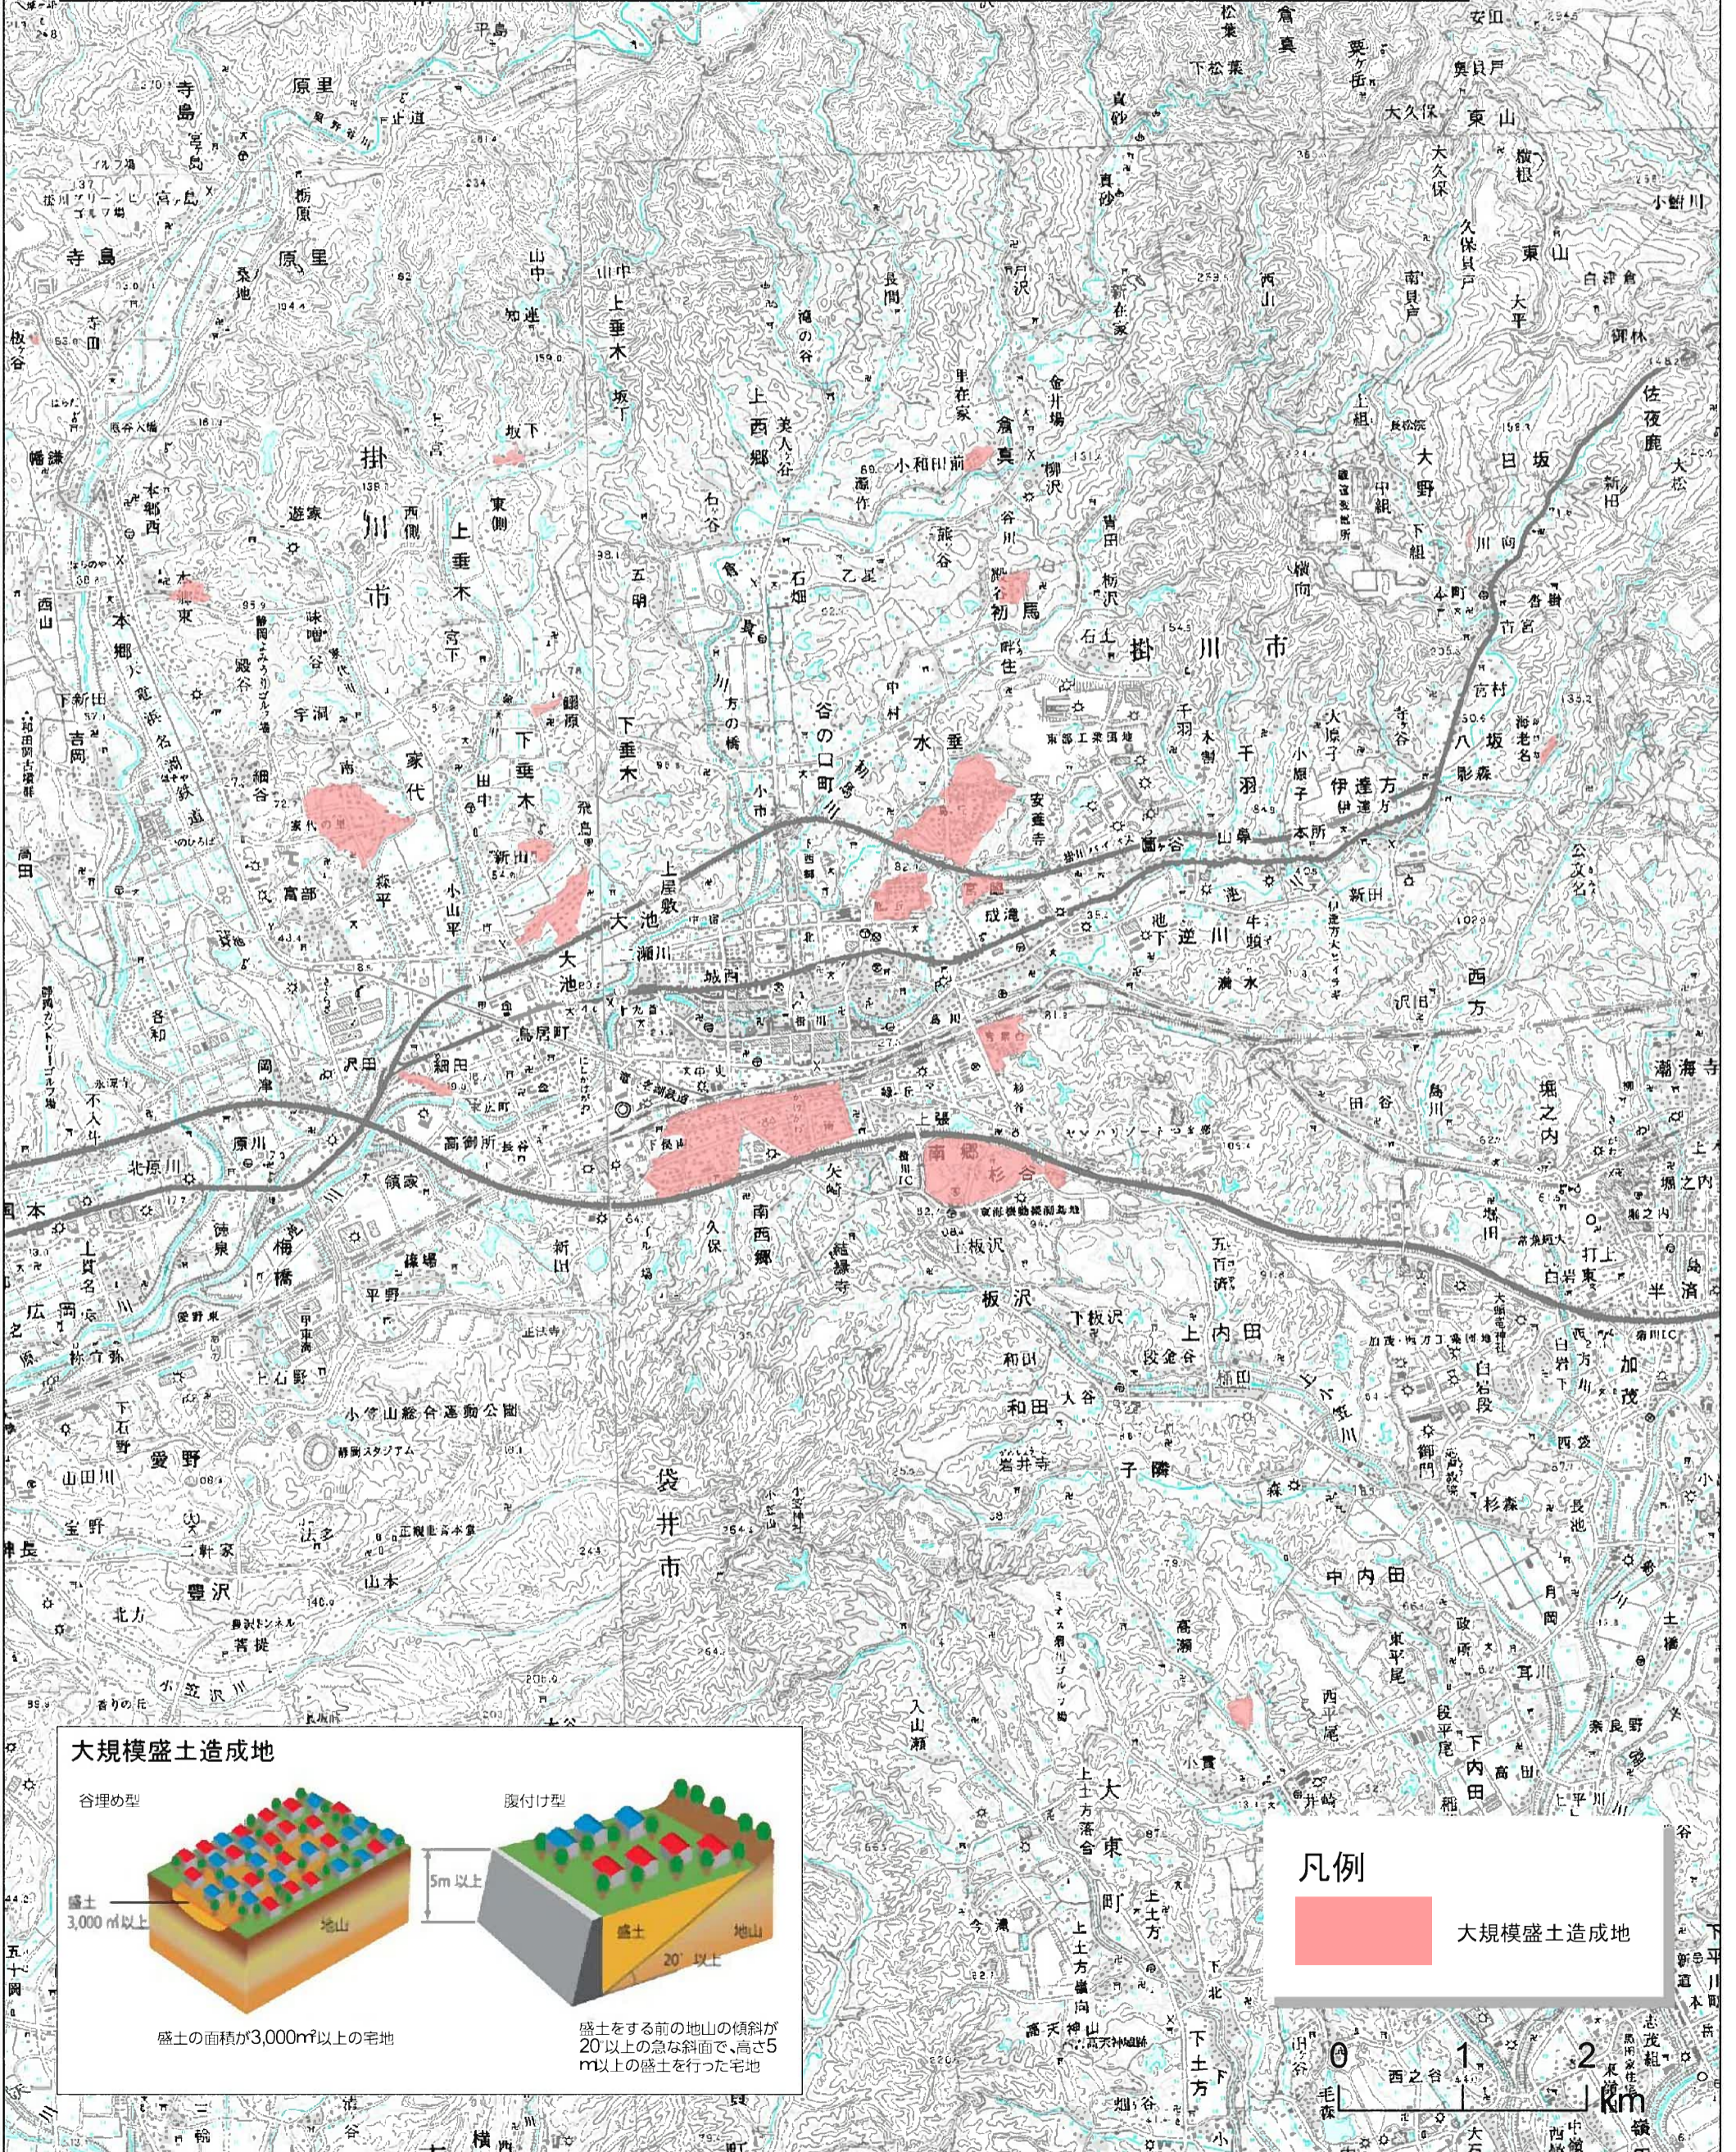

大規模盛土造成地マップ(掛川市)

このマップの「大規模盛土造成地」は、対象となる盛土の位置を示すものであり、**危険な造成地を表すものではありません。**
 この地図には、掛川市外の大規模盛土造成地は表示していません。

大規模盛土造成地

凡例

大規模盛土造成地