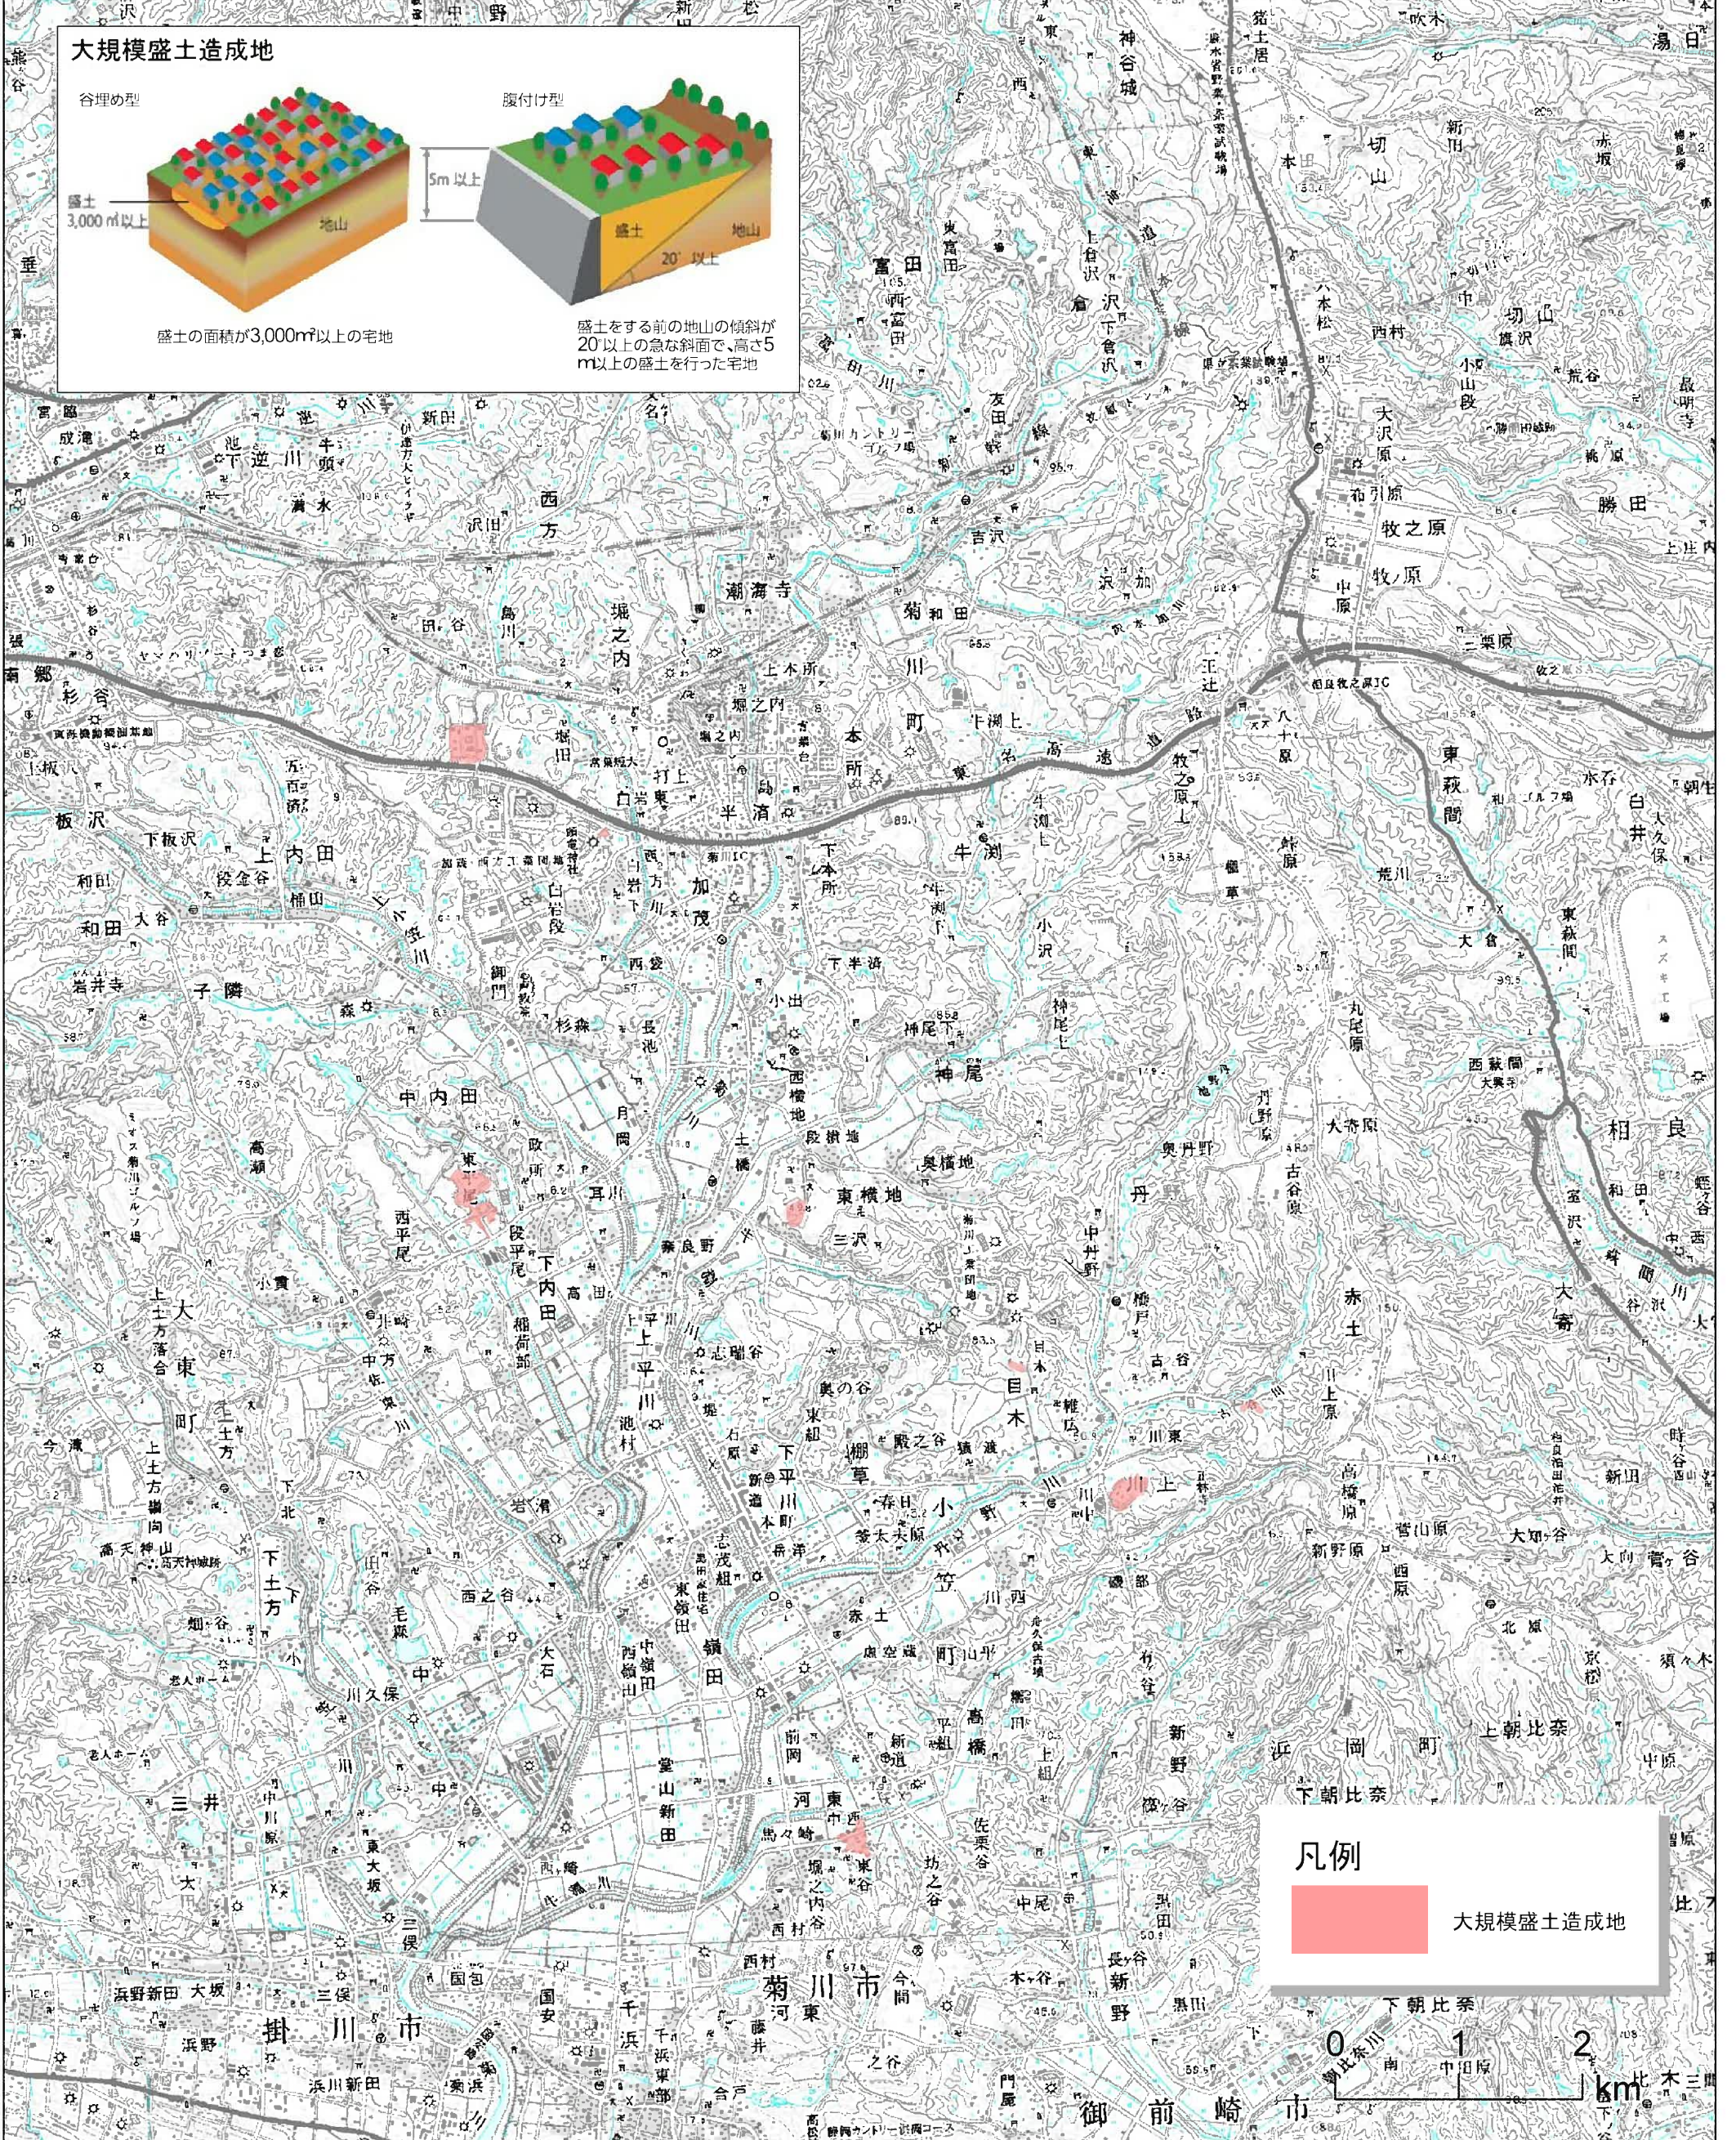

# 大規模盛土造成地マップ(菊川市)

このマップの「大規模盛土造成地」は、対象となる盛土の位置を示すものであり、**危険な造成地を表すものではありません。**  
この地図には、菊川市外の大規模盛土造成地は表示していません。

## 大規模盛土造成地

凡例

大規模盛土造成地