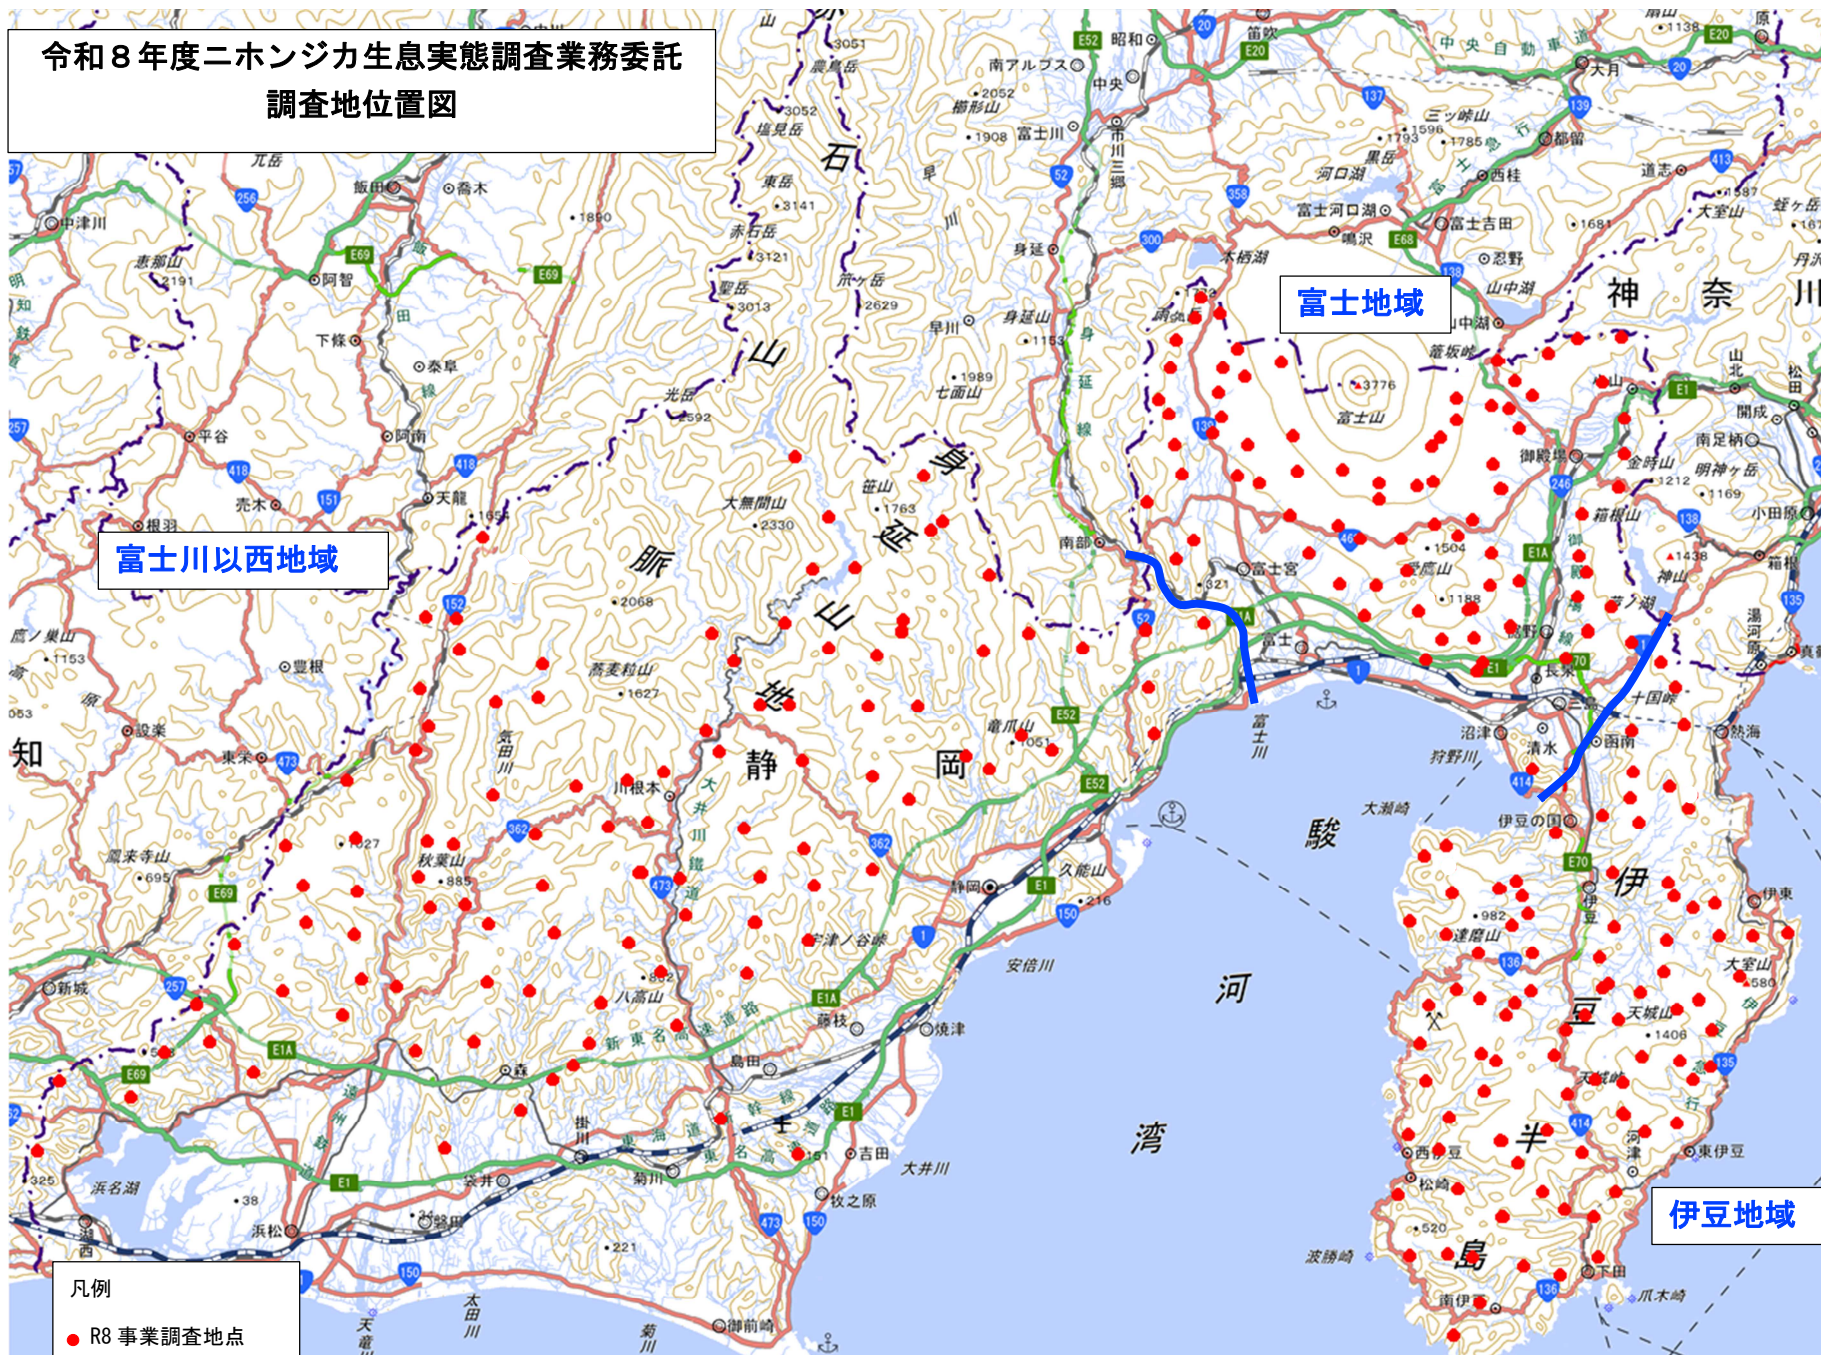

令和8年度ニホンジカ生息実態調査業務委託  
調査地位置図

凡例  
● R8 事業調査地点