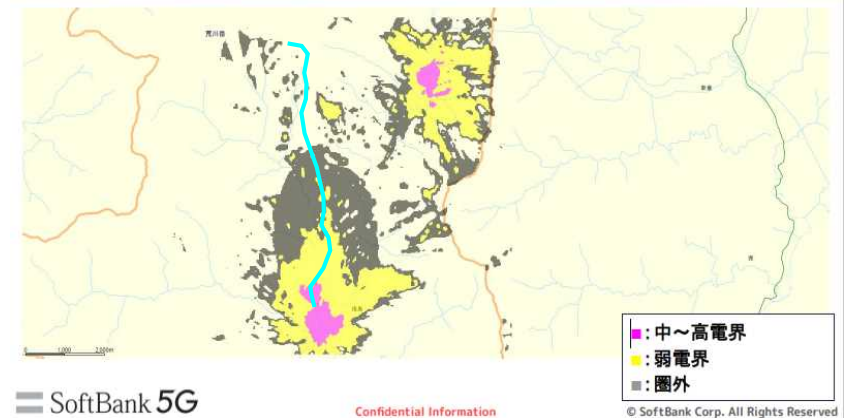

## LTE電波状況

【150m】LTE 900MHz/2.1GHz RSRP

27

【1.5m】LTE 900MHz/2.1GHz RSRP

24