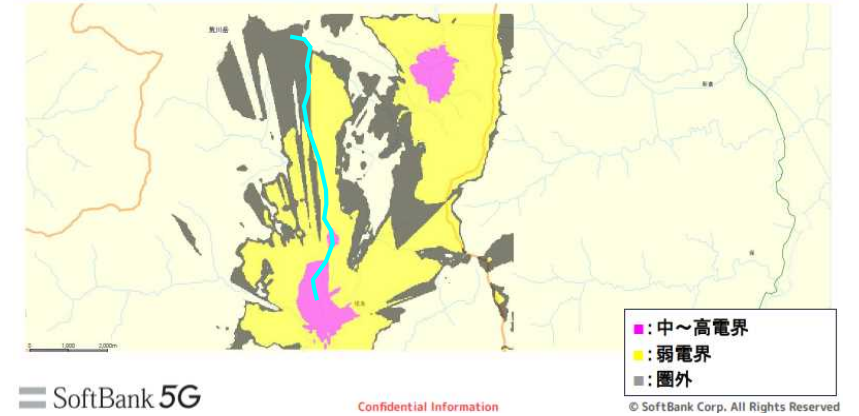

# 南アルプス航路

榎島ロッヂ（静岡市） ⇔ 千枚小屋（静岡市）

## LTE電波状況

【150m】LTE 900MHz/2.1GHz RSRP

27

【1.5m】LTE 900MHz/2.1GHz RSRP

24