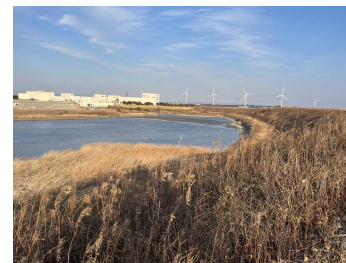

浜松市西遠浄化センター（浜松市）

所在地	静岡県浜松市中央区松島町2552-1
利用可能面積	約1,100m²
付帯設備	なし
利用料	100m²あたり173円/日（参考）
管理者	浜松市上下水道部下水道施設課