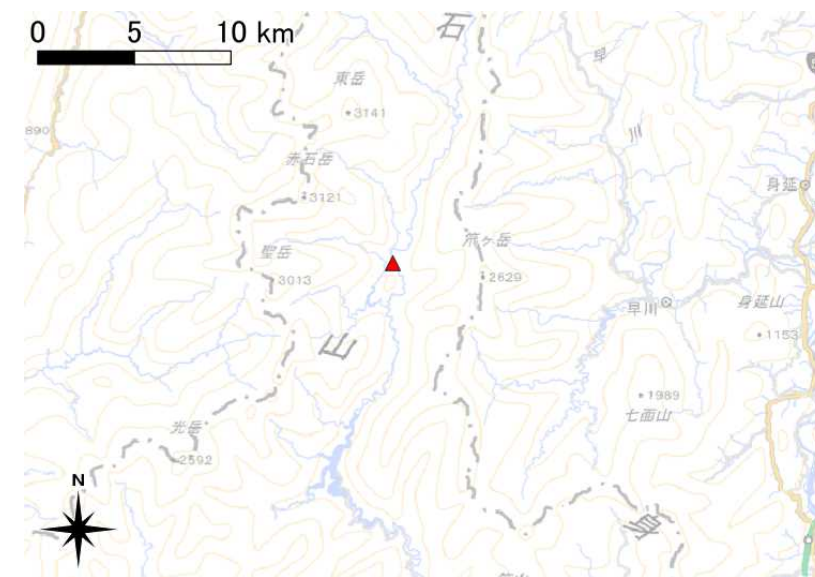

椴島ロッヂ（静岡市）

所在地	静岡県静岡市葵区田代字鳥森1301番地の1
利用可能面積	約1,300m²
付帯設備	トイレ、電源、宿泊施設
利用料	無料
管理者	十山株式会社総務部