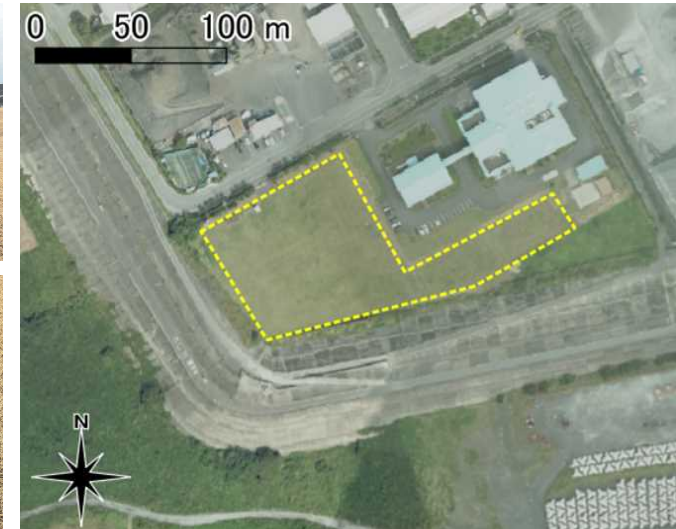

富士市クリーンセンターききょう（富士市）

所在地	静岡県富士市五貫島1027番地の2
利用可能面積	約8,500m²
付帯設備	トイレ、電源
利用料	無料
管理者	富士市上下水道部生活排水対策課