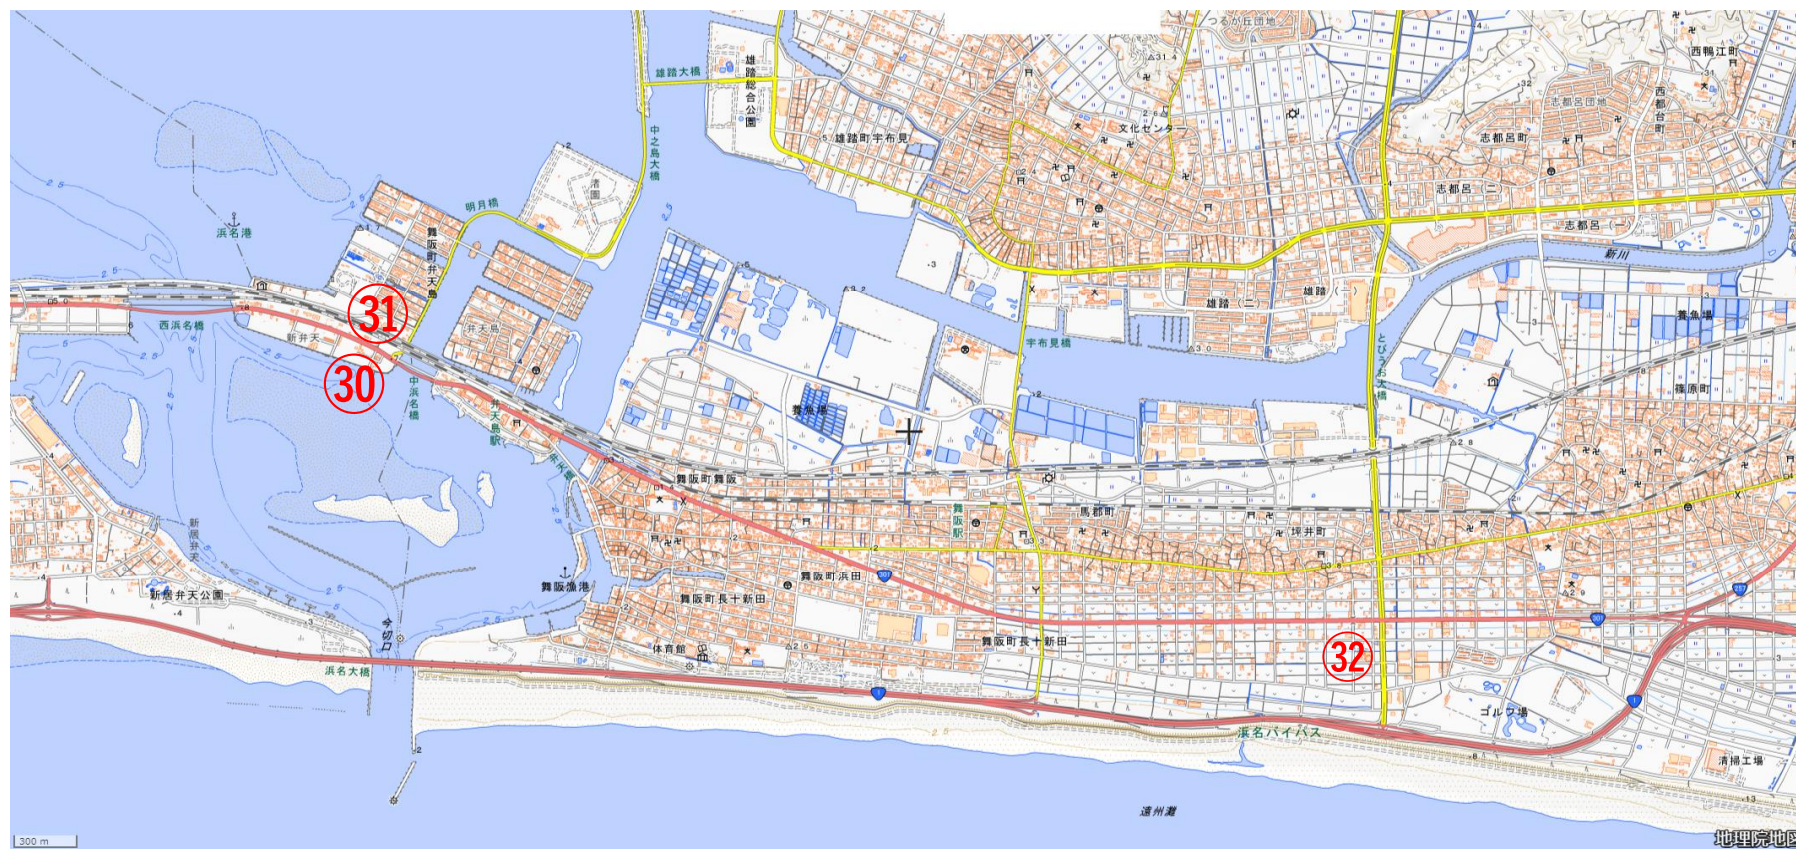

浜名湖ガーデンパーク園内 位置図

園内位置図1～16

園外 位置図 A

地理院タイルに案内図番号を追記して掲載

園外 位置図 B

地理院タイルに案内図番号を追記して掲載

1 南ゲート西

---

2 南ゲート東

---

3 南エゴ橋東側-1

4 南エゴ橋東側-2

5 こどもひろば西側

6 屋外ステージ

7 北エゴ橋東側-1

8 北エゴ橋東側-2