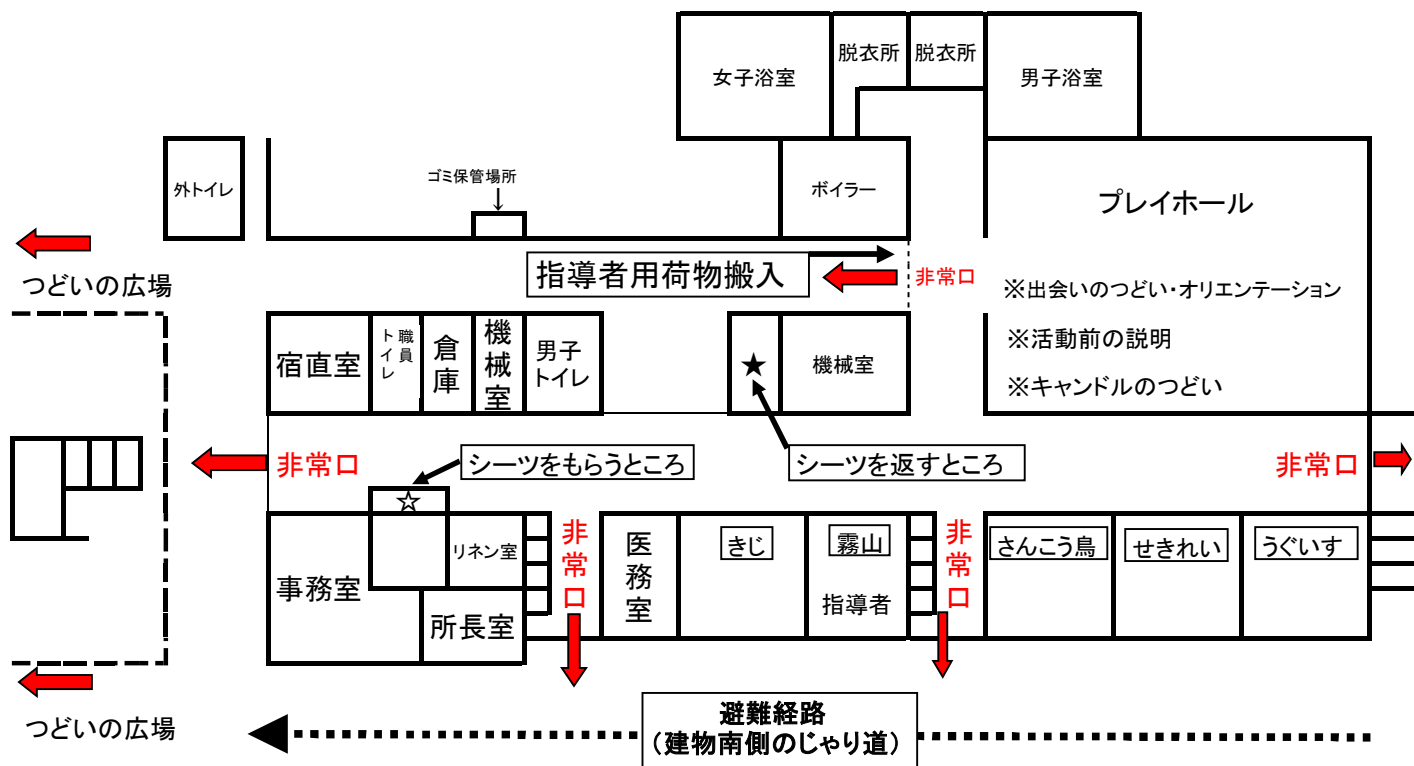

観音山少年自然の家 館内図

2階

2階は女子の部屋

1階

1階は男子の部屋

- 宿泊室での生活について
- ・荷物は、整理整頓しておきましょう。
 - ・宿泊室やろうかでは、静かにしましょう。ろうかは、走らないようにしましょう。
 - ・宿泊室のふとんやまぐらの片付けは、みんなで協力してやりましょう。
 - ・ふとんのたなの中に入ったり、まぐらを投げて遊んだりしないようにしましょう。
 - ・宿泊室で食事をとることはできません。