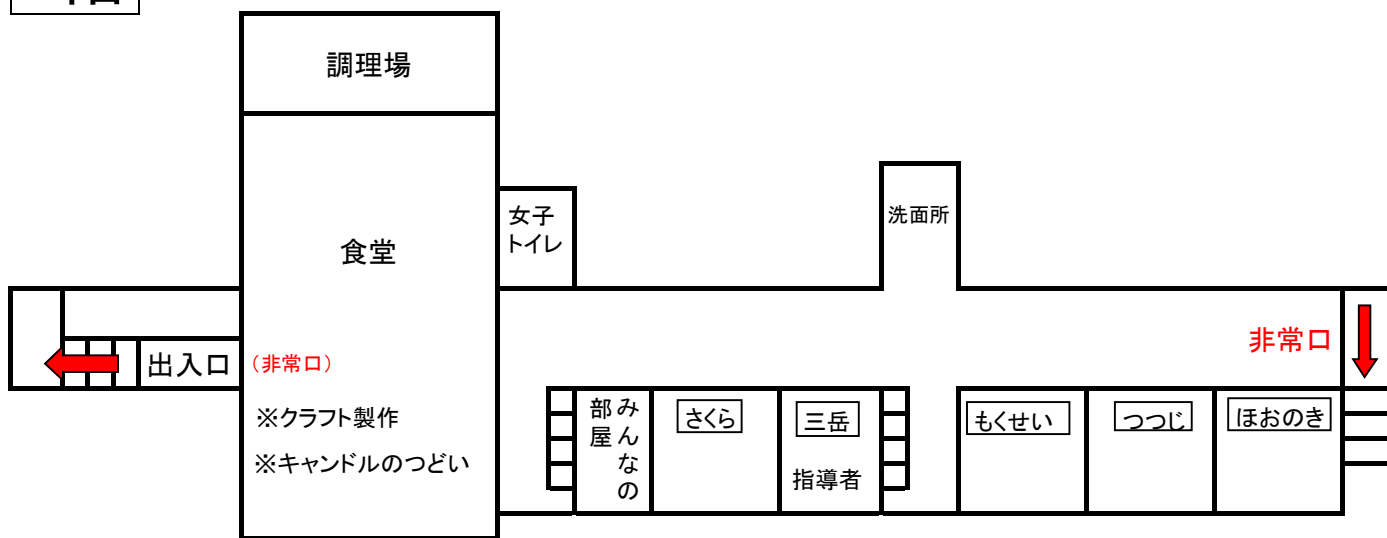

観音山少年自然の家 館内図

2階

2階は女子の部屋

1階

1階は男子の部屋

- 宿泊室での生活について
- ・荷物は、整理整頓しておきましょう。
 - ・宿泊室やろうかでは、静かにしましょう。ろうかは、走らないようにしましょう。
 - ・宿泊室のふとんやまぐらの片付けは、みんなで協力してやりましょう。
 - ・ふとんのたなの中に入ったり、まぐらを投げて遊んだりしないようにしましょう。
 - ・宿泊室で食事をとることはできません。