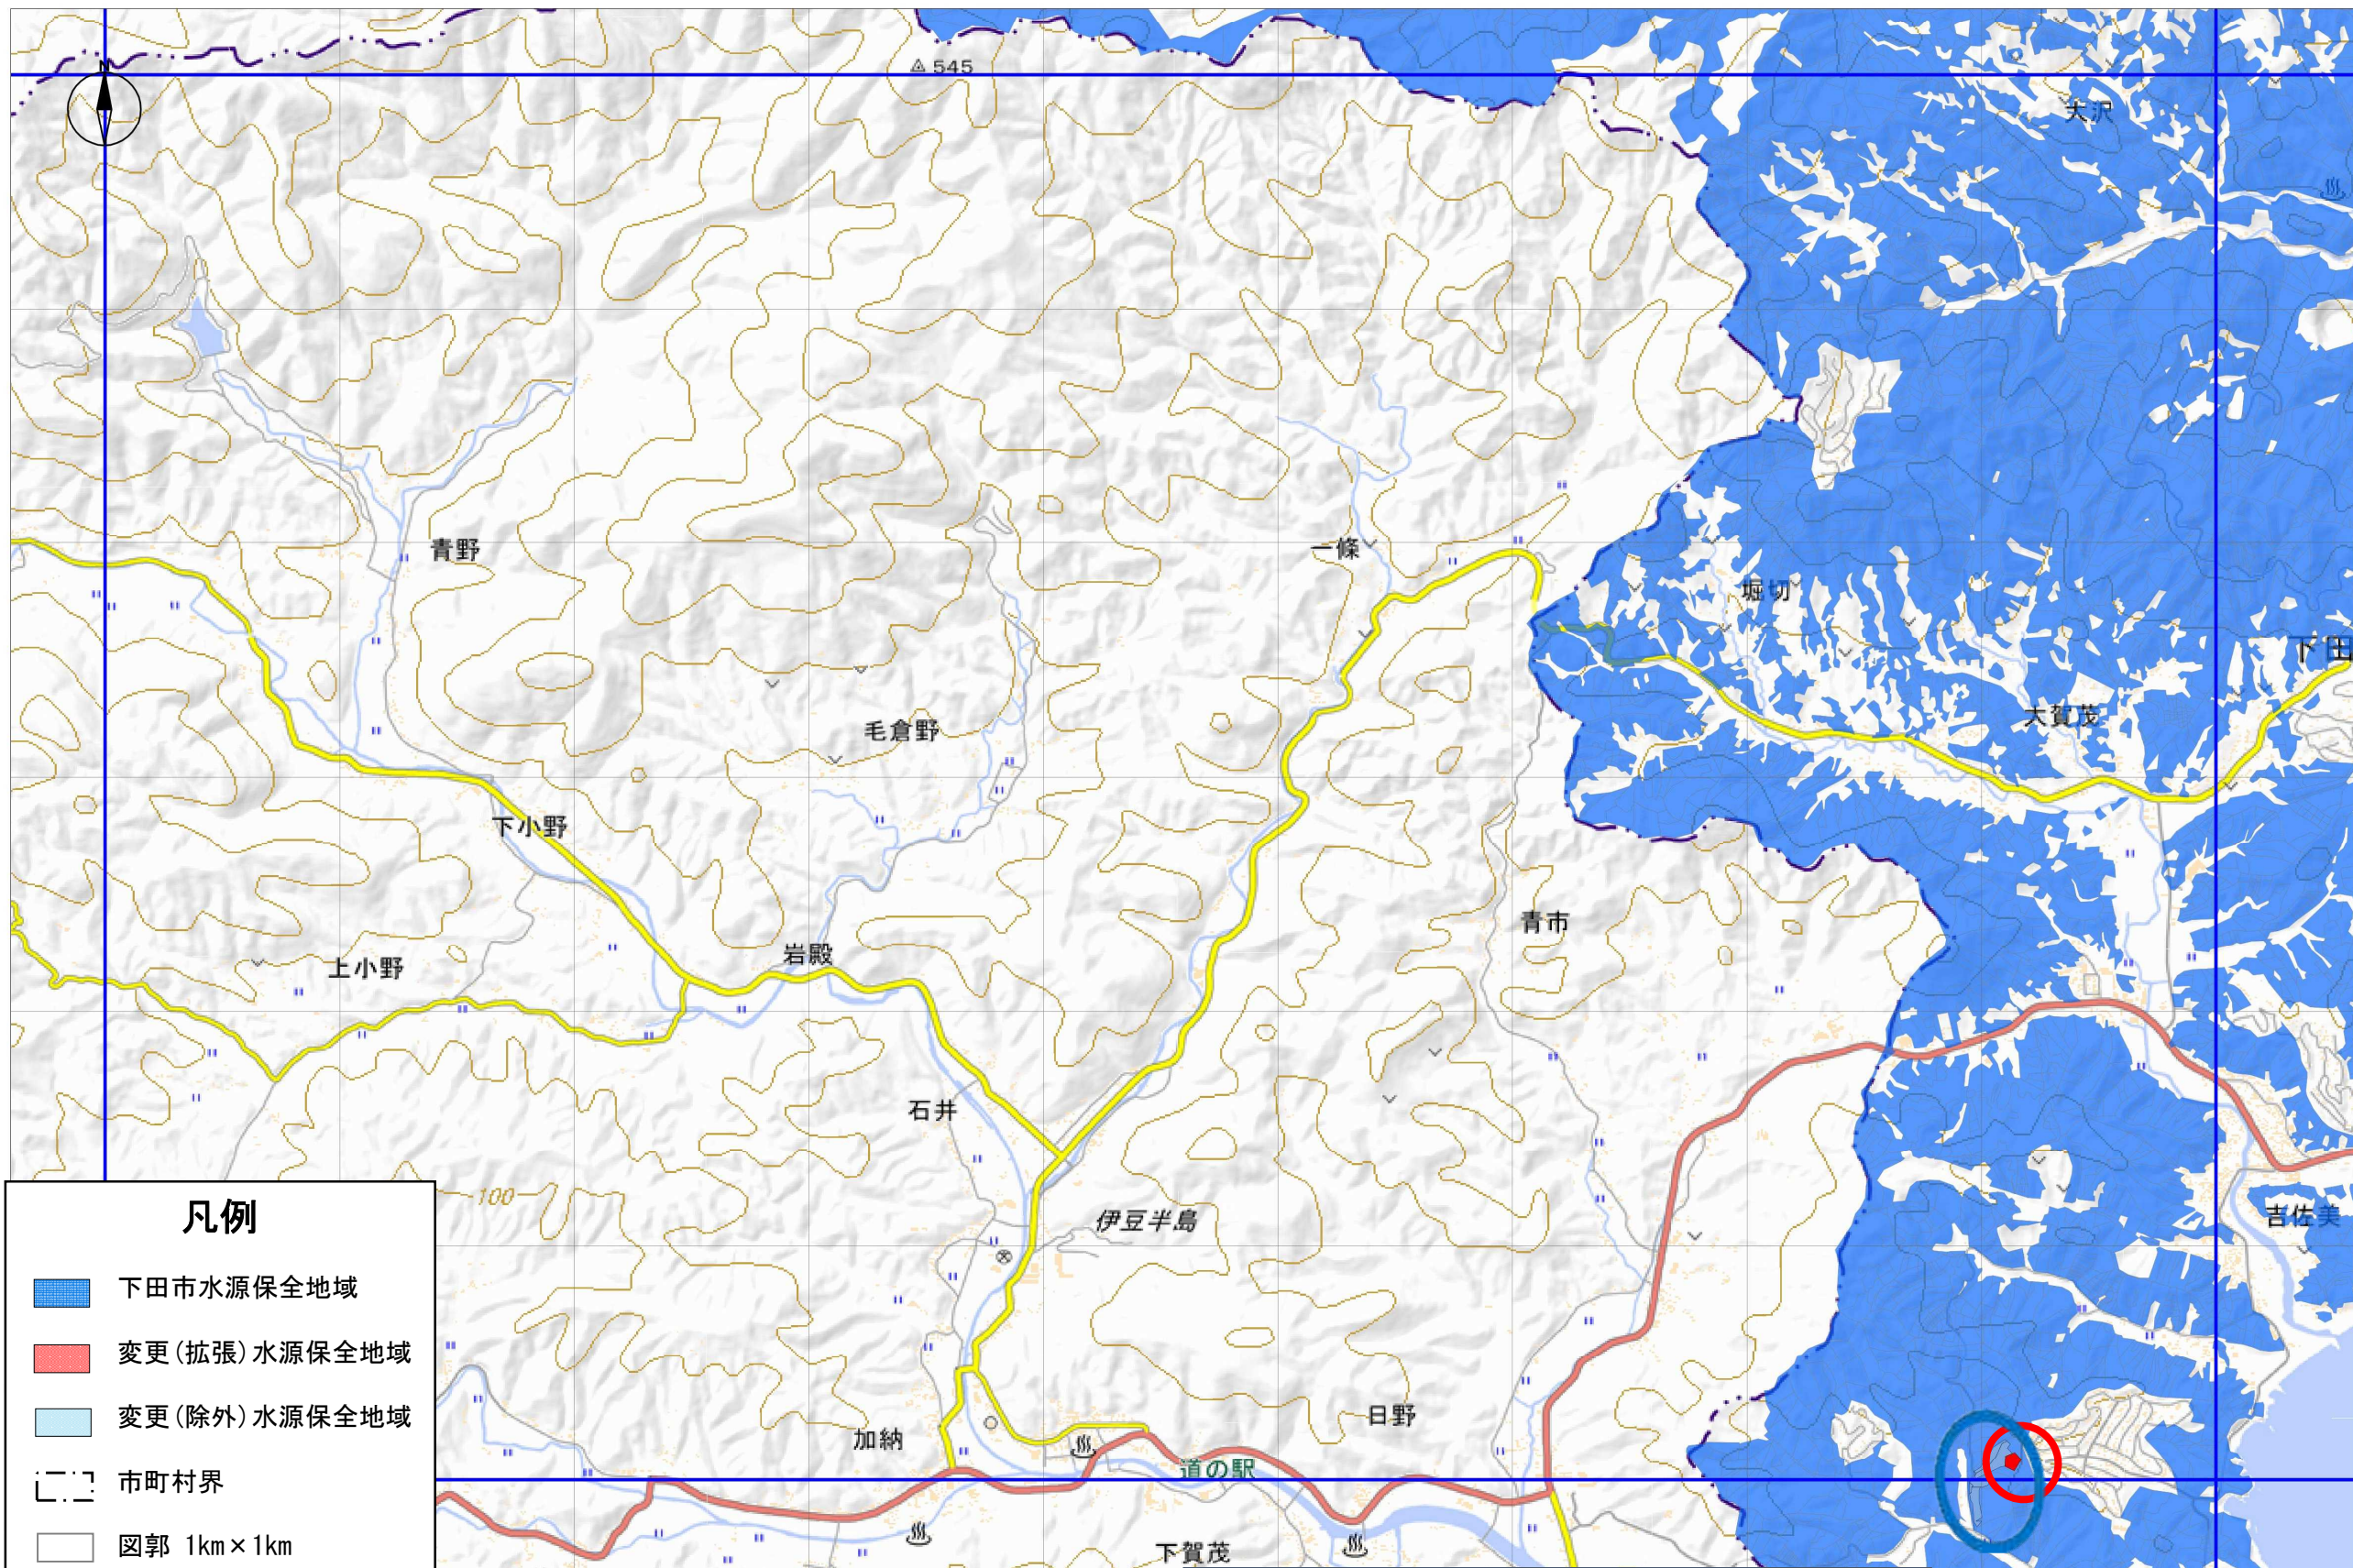

「測量法に基づく国土地理院長承認（複製）R 8JHf 7」
「本製品を複製する場合には、国土地理院の長の承認を得なければならない。」

1.0km
1:25,000

「測量法に基づく国土地理院長承認（複製）R 8JHf 7」
 「本製品を複製する場合には、国土地理院の長の承認を得なければならない。」

1.0km
1:25,000