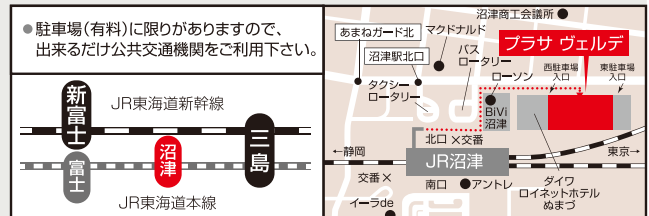

SPAC版「東海道四谷怪談」は、お岩さんという女性の視点からこの芝居を再構成し、女優の語りと、地唄三絃とのコラボにより、哀切にして残酷な愛の物語を紡ぎます。

たきいみき(出演者/SPAC俳優)  
撮影：橋本武彦

追加募集!! 参加申し込み方法

7月19日(日)の基調講演とパネルディスカッションは事前の参加申込が必要です。

追加募集締め切り：2015年7月10日(金) 17時まで

TEL・FAX 共通 下記の電話番号に①氏名(代表者)②申込人数をご連絡ください。

054-255-8655 [先着で100名様]

プラサヴェルデ開館1周年記念事務局

お申し込み受付時間：9時~17時まで(土日除く) 7月10日(金)まで

FAXの場合 裏面の応募用紙または、以下のサイトからダウンロードして必要事項をご記入の上、ファックスにて送信してください。

プラサヴェルデ 検索

主催：静岡県 | 沼津市

●アクセス

●駐車場(有料)に限りがありますので、出来るだけ公共交通機関をご利用下さい。

プラサヴェルデ開館1周年記念  
**国際白隠フォーラム2015** 参加申込用紙

7/19日 13:15~16:30

追加募集締め切り：2015年7月10日(金) 17時まで

**FAX 054-255-8655** [先着で100名様]

個人情報について

ご提供いただいた個人情報は、上記目的以外には使用いたしません。

FAX送信用記入票

ふりがな				男・女	年齢
代表者様氏名				男・女	
住所	〒				
電話番号	( )		E-mail		
ご同伴者様氏名		男・女	年齢	特記事項 (例) 車いすで行きます。	
		男・女	年齢		
		男・女	年齢		
		男・女	年齢		