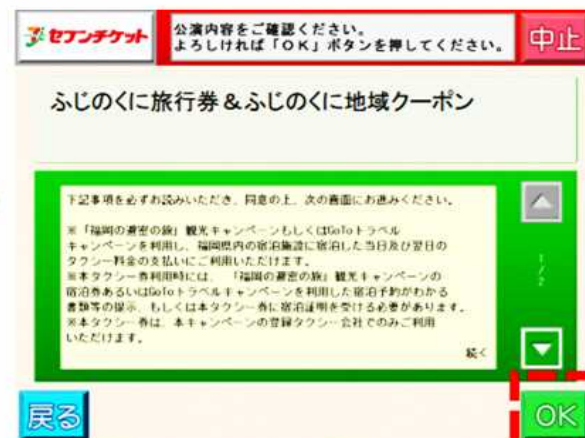

[セブンイレブン] セブンチケット(マルチコピー機)チケット購入方法

「チケット」選択

「セブンチケット」選択

「キーワード検索」選択

「バイシズオカ」で検索

ご希望のチケットを選択

内容確認の上「OK」選択

販売券種

- ・ 購入価格5000円 (旅行券10,000円 + 地域クーポン2,000円)
- ・ 購入価格2000円 (旅行券4,000円 + 地域クーポン1,000円)

バイ・シズオカ～今こそ!しずおか!!元気旅!!!

※画像はイメージです。実際の表示画面とは異なります。
 ※クーポンの払い戻しは原則出来ません。
 ※クーポンは他の割引適用後の一人当たりの宿泊代金を基準にご利用可能な旅行券が決定されます。他の割引適用後の一人当たりの宿泊代金が
【10,000円以上の場合】→10,000円旅行券が使用可能
 (宿泊代金が9,999円以下の場合、10,000円券は使用できません。)
【4,000円以上9,999円以下の場合】→4,000円旅行券が使用可能となります。
 (宿泊代金が3,999円以下の場合、4,000円券は使用できません。)
 ※使用前に半券が切り離された旅行券・クーポン券は原則使用出来なくなります。