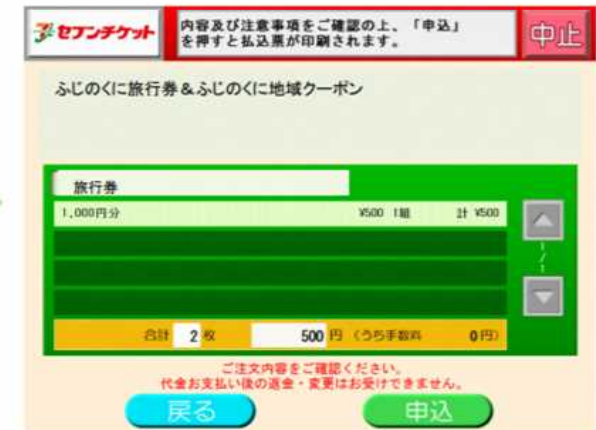

- ・ 購入価格5000円 (旅行券10,000円 + 地域クーポン2,000円)
- ・ 購入価格2000円 (旅行券4,000円 + 地域クーポン1,000円)

バイ・シズオカ～今こそ!しずおか!!元気旅!!!

※画像はイメージです。実際の表示画面とは異なります。
 ※クーポンの払い戻しは原則出来ません。
 ※クーポンは他の割引適用後の一人当たりの宿泊代金を基準にご利用可能な旅行券が決定されます。他の割引適用後の一人当たりの宿泊代金が
【10,000円以上の場合】→10,000円旅行券が使用可能
 (宿泊代金が9,999円以下の場合、10,000円券は使用できません。)
【4,000円以上9,999円以下の場合】→4,000円旅行券が使用可能となります。
 (宿泊代金が3,999円以下の場合、4,000円券は使用できません。)
 ※使用前に半券が切り離された旅行券・クーポン券は原則使用出来なくなります。

[セブンイレブン] セブンチケット(マルチコピー機)チケット購入方法

在庫確認の上、選択

枚数選択

内容確認の上「OK」選択

氏名入力 ※券面に印字されます

電話番号入力

内容確認の上「申込」選択、 レジでお支払い・チケット発券

販売券種

- ・ 購入価格5000円 (旅行券10,000円 + 地域クーポン2,000円)
- ・ 購入価格2000円 (旅行券4,000円 + 地域クーポン1,000円)

バイ・シズオカ～今こそ!しずおか!!元気旅!!!

※画像はイメージです。実際の表示画面とは異なります。
 ※クーポンの払い戻しは原則出来ません。
 ※クーポンは他の割引適用後の一人当たりの宿泊代金を基準にご利用可能な旅行券が決定されます。他の割引適用後の一人当たりの宿泊代金が