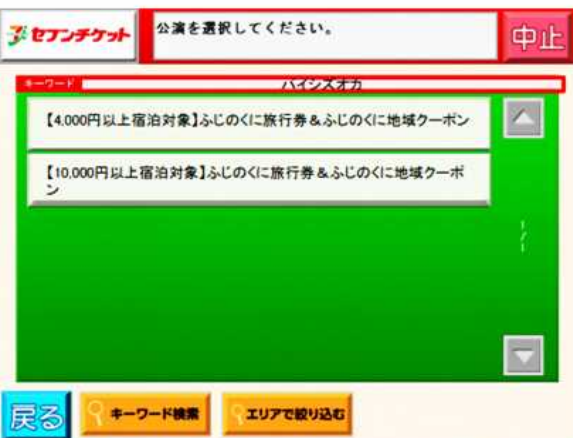

[セブンイレブン] セブンチケット(マルチコピー機)チケット購入方法

「チケット」選択

「セブンチケット」選択

「キーワード検索」選択

「バイシズオカ」で検索

ご希望のチケットを選択

内容確認の上「OK」選択

販売券種

- ・ 購入価格5000円 (旅行券10,000円 + 地域クーポン2,000円)
- ・ 購入価格2000円 (旅行券4,000円 + 地域クーポン1,000円)

バイ・シズオカ～今こそ!しずおか!!元気旅!!!

※画像はイメージです。実際の表示画面とは異なります。
 ※クーポンの払い戻しは原則出来ません。
 ※クーポンは他の割引適用後の一人当たりの宿泊代金を基準にご利用可能な旅行券が決定されます。他の割引適用後の一人当たりの宿泊代金が
【10,000円以上の場合】→10,000円旅行券が使用可能
 (宿泊代金が9,999円以下の場合、10,000円券は使用できません。)
【4,000円以上9,999円以下の場合】→4,000円旅行券が使用可能となります。
 (宿泊代金が3,999円以下の場合、4,000円券は使用できません。)
 ※使用前に半券が切り離された旅行券・クーポン券は原則使用出来なくなります。