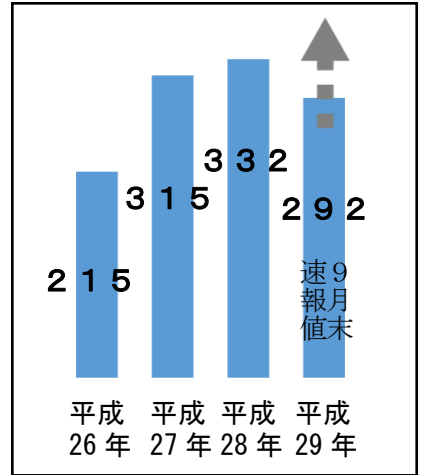

地域から始めよう!

防犯まちづくり ニュース

No. 130

平成29年 10月 31日
しずおか防犯まちづくり
県民会議発行
事務局 暮らし交通安全課
TEL:054-221-3714

県内の犯罪発生状況(1~9月)

● 刑法犯認知件数と県民に身近な9罪種の発生状況(暫定値)

今年は、空き巣・忍込みが増えているにゃん

罪種	認知件数				
	平成 29年	平成 28年	増減		
			件数	率(%)	
刑法犯認知件数	15,928	16,402	-474	-2.9%	
県民に 身近な 9罪種	自転車盗	2,719	2,990	-271	-9.1%
	オートバイ盗	353	420	-67	-16.0%
	自動車盗	154	170	-16	-9.4%
	空き巣(留守宅に侵入)	428	353	+75	+21.2%
	忍込み(就寝時に侵入)	282	186	+96	+51.6%
	居空き(在宅時に侵入)	26	23	+3	+13.0%
	ひったくり	39	42	-3	-7.1%
	強制わいせつ	100	99	+1	+1.0%
	公然わいせつ	31	46	-15	-32.6%
計	4,132	4,329	-197	-4.5%	

犯罪被害者週間が始まります!

● ~犯罪被害者週間とは?~

毎年11月25日から12月1日に、犯罪被害者等が置かれている状況等について理解を深める週間です。

犯罪被害者やその御家族・御遺族は、突然予期せぬ暴力や交通事故に遭い、身体的・経済的・精神的な被害を受けています。

そのような方々に対しては、普段通りに接し、プライバシーに踏み込まないようにしましょう。

先月御案内させていただきました「犯罪被害者等支援講演会 in しずおか2017」で、犯罪被害者への配慮の重要性等について理解を深めてみませんか?

犯罪被害者等支援
シンボルマーク
「ギョツとちゃん」

→ 講演会のチラシ

振り込め詐欺の被害にあう前に・・・

振り込め詐欺の被害件数 ・ サギ電話の発生数が増加しています！

サギ電話発生件数
1-9月
(県警データより)

H28 3,380件

H29
(速報値) 4,036件

今年の
1.2倍に
増加！

特殊詐欺被害の推移 (件数)

- サギ電話とは・・・振り込め詐欺につながる可能性がある、犯人からの電話です。

～県警が、冊子「サギ電話撃退必携」を作成しました。～

犯人から見た「だましの手口（流れ）」を理解して、振り込め詐欺を防ぐにゃん！

必見！ 犯人のだましの手口

不安のどん底に突き落とします。

- ・このままだと息子が逮捕される。
- ・息子が会社をクビになってしまう。

解決策を示して安心させます。