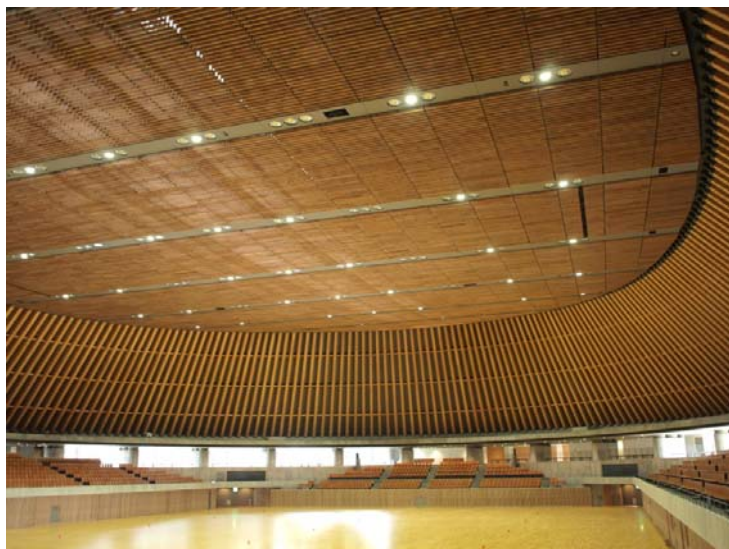

静岡県草薙総合運動場新体育館の愛称が「このはなアリーナ」 に決まりました。

静岡県交通基盤部都市局公園緑地課

平成 27 年 4 月オープンの草薙総合運動場新体育館の愛称を募集したところ、全国から 3,074 件ものアイデアあふれる個性的な作品が多数寄せられました。ご応募ありがとうございました。

その応募作品の中から施設のイメージを表現した、誰にでも分かりやすく、親しみやすい愛称として

「このはなアリーナ」が選ばれました。

「このはな」は、富士山の御祭神「コノハナサクヤヒメ」のイメージと、柔らかい曲線、古代的、木で包まれた温かさ、力強さをもつ体育館のイメージが合致するとともに、「個の花」と読んで個人が咲き誇れる場所という意味も込められています。

選考の結果、次の方々の作品が選ばれました。

最優秀賞	保岡 直樹 さん	東京都
優秀賞	匿名希望	広島県
	塩田 玲子 さん	東京都
佳作	山崎 康造 さん	静岡県
	村田 真千子 さん	埼玉県
	渡辺 美智子 さん	新潟県
	吉見 佳奈子 さん	静岡県
	神馬 幸一 さん	静岡県