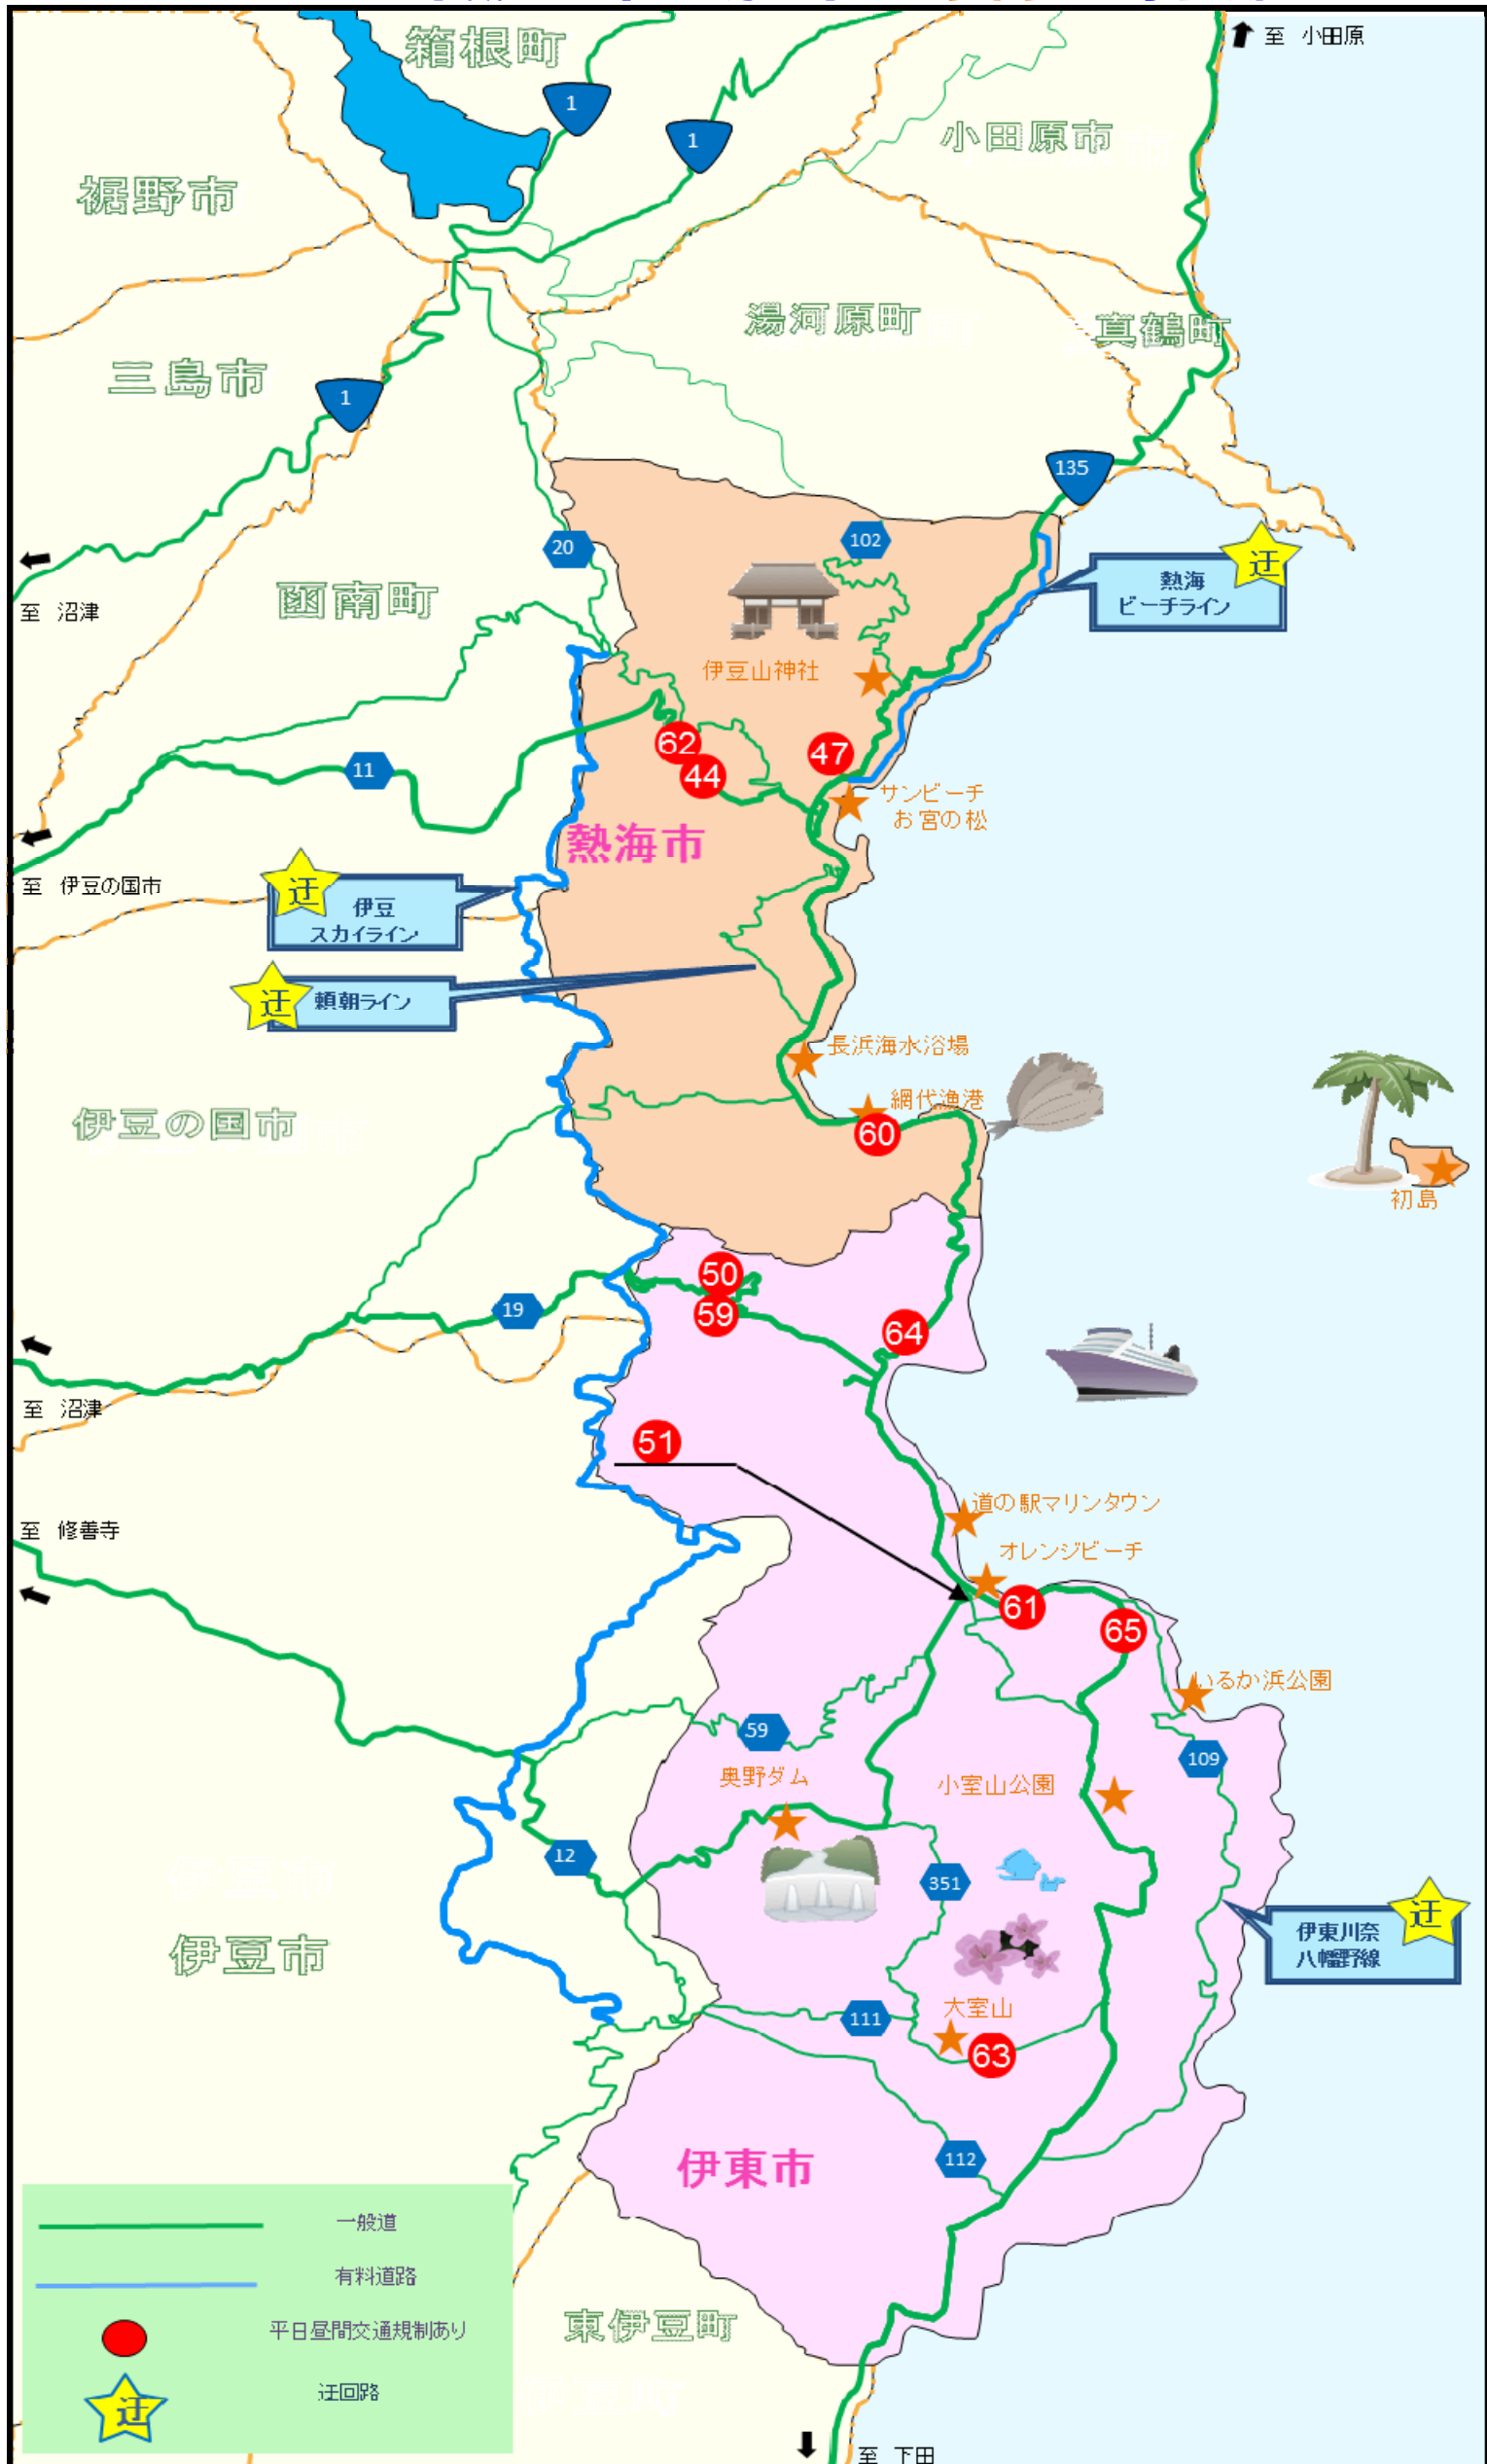

ずっと使える道路を目指して、若返り作戦を実施中！

平成30年 3月 平日 昼間の工事箇所

※山間部は路面凍結により、規制をさせていただくことがあります。
※突発的な事象により、緊急工事をさせていただくことがあります。

ずっと使える道路を目指して、若返り作戦を実施中！

平成30年 3月 平日 夜間の工事箇所

※山間部は路面凍結により、規制をさせていただくことがあります。
※突発的な事象により、緊急工事をさせていただくことがあります。