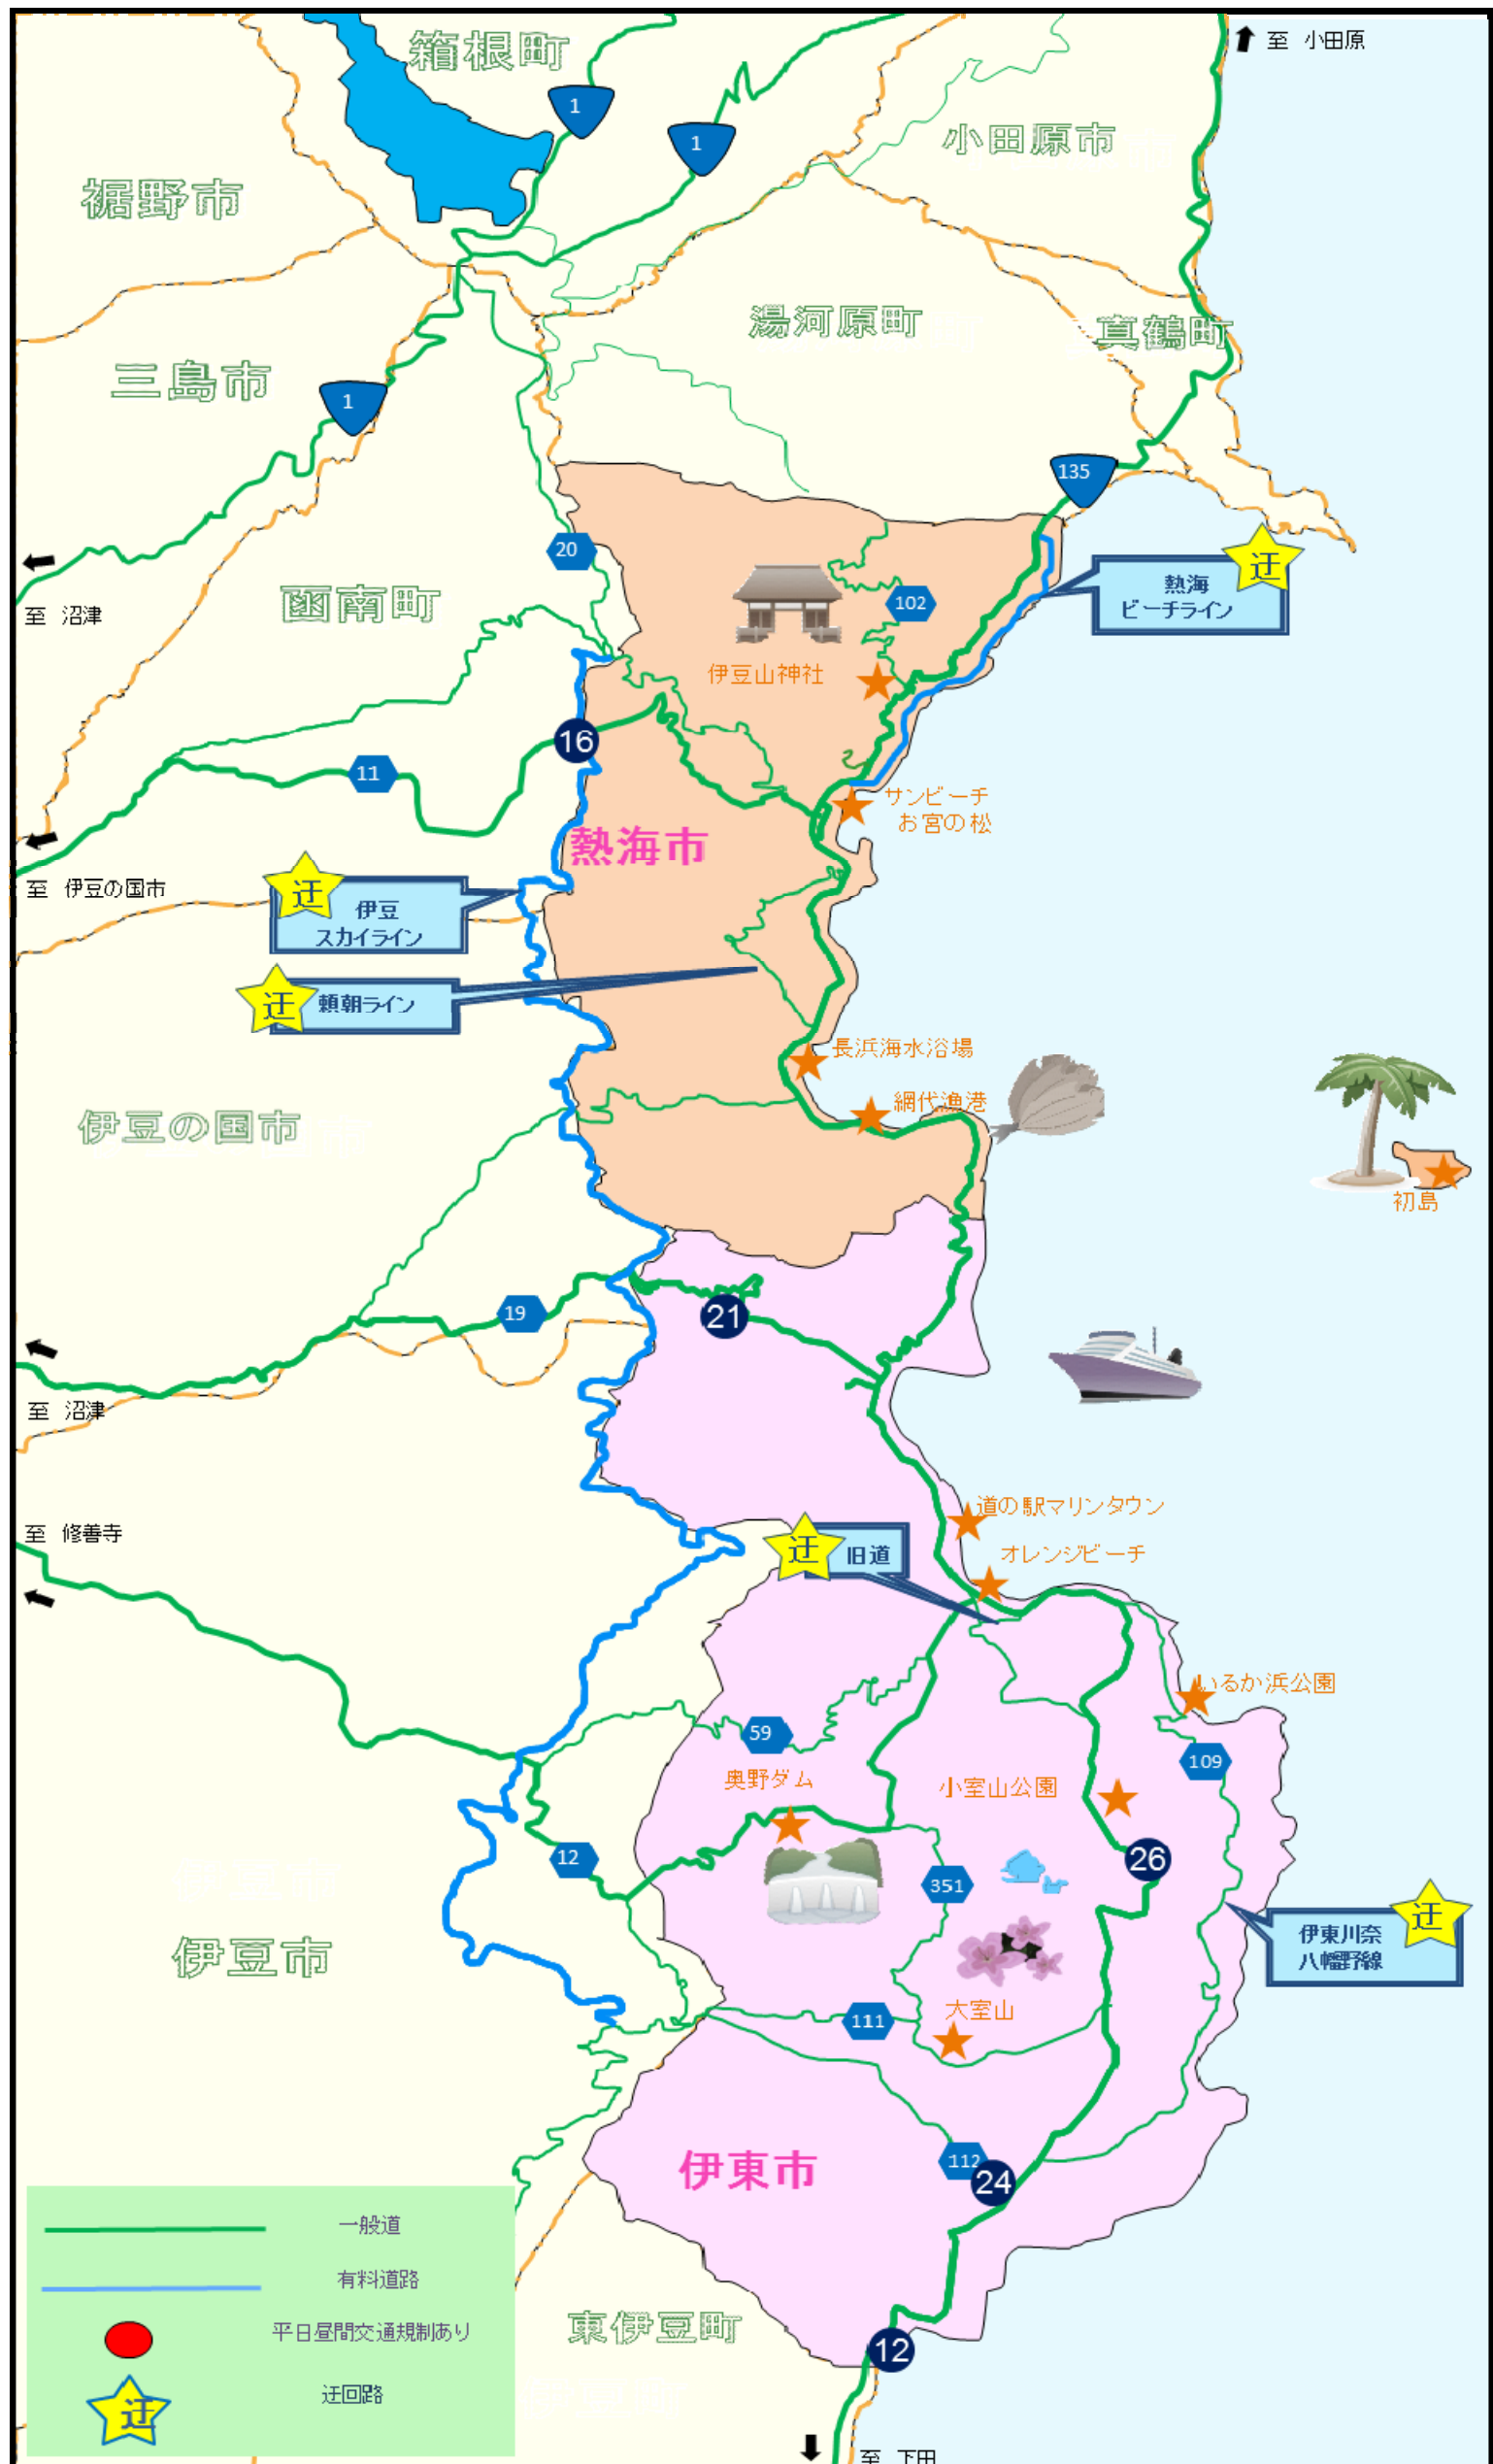

ずっと使える道路を目指して、若返り作戦を実施中！

平成30年 3月 平日 昼間の工事箇所

※山間部は路面凍結により、規制をさせていただくことがあります。
※突発的な事象により、緊急工事をさせていただくことがあります。

ずっと使える道路を目指して、若返り作戦を実施中！

平成30年 3月 平日 夜間の工事箇所

※山間部は路面凍結により、規制をさせていただくことがあります。
※突発的な事象により、緊急工事をさせていただくことがあります。