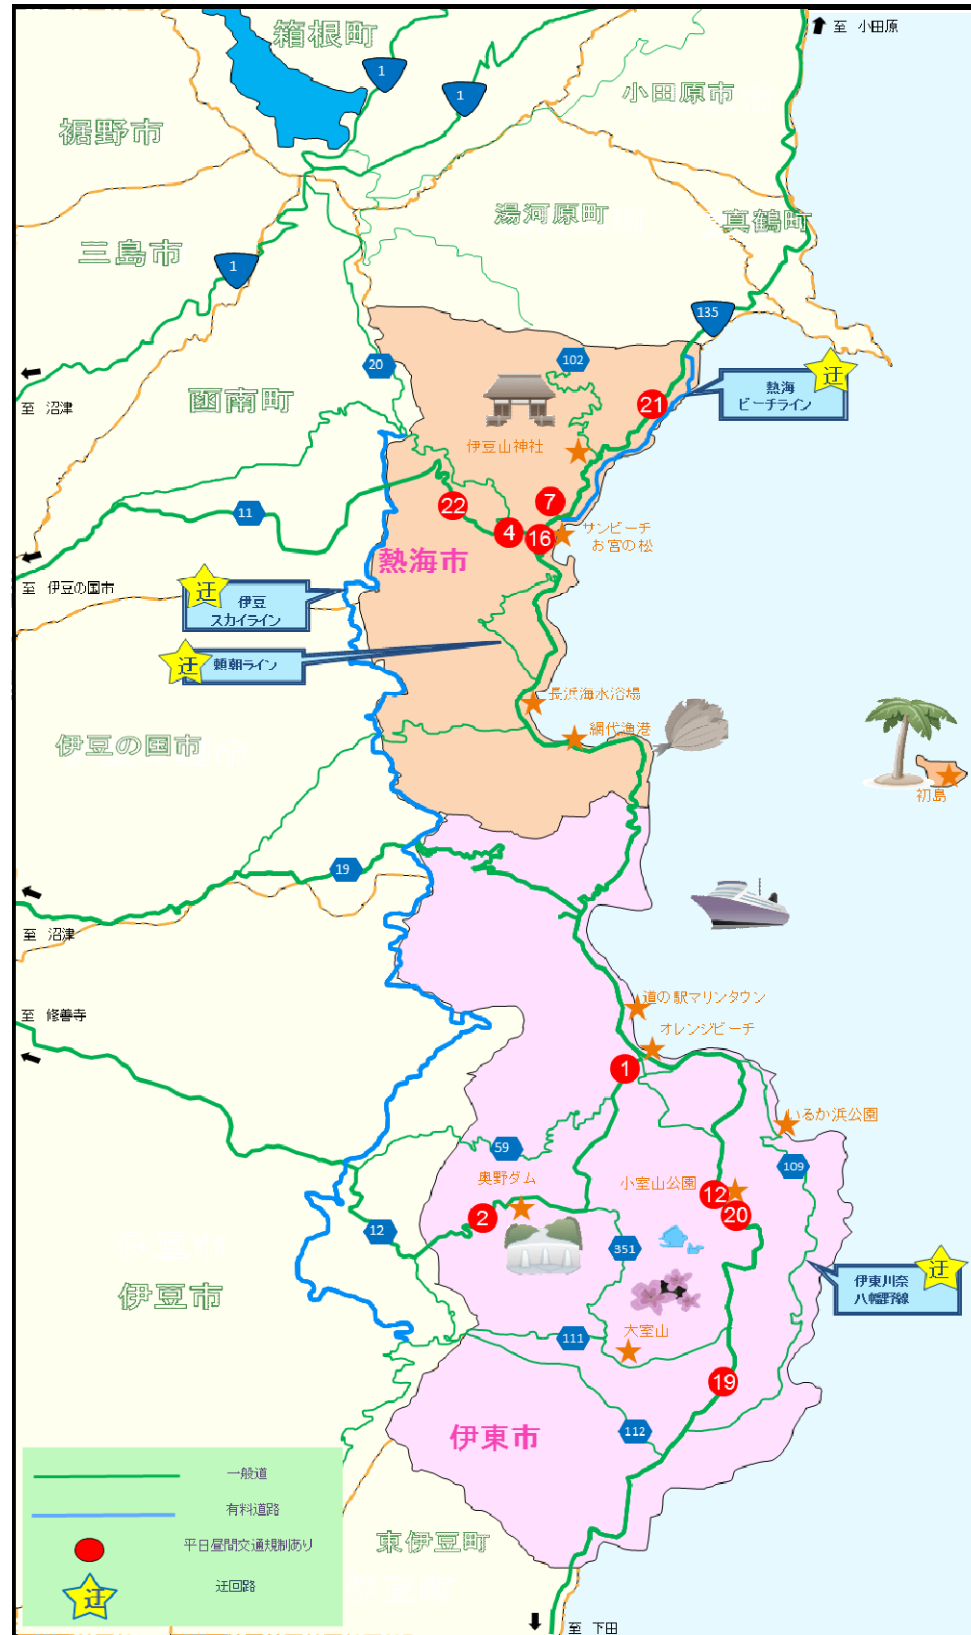

ずっと使える道路を目指して、若返り作戦を実施中！

平成30年 6月 平日 昼間の工事箇所

※山間部は路面凍結により、規制をさせていただくことがあります。  
 ※突発的な事象により、緊急工事をさせていただくことがあります。

ずっと使える道路を目指して、若返り作戦を実施中！

平成30年 6月 平日 夜間の工事箇所

※山間部は路面凍結により、規制をさせていただくことがあります。  
 ※突発的な事象により、緊急工事をさせていただくことがあります。