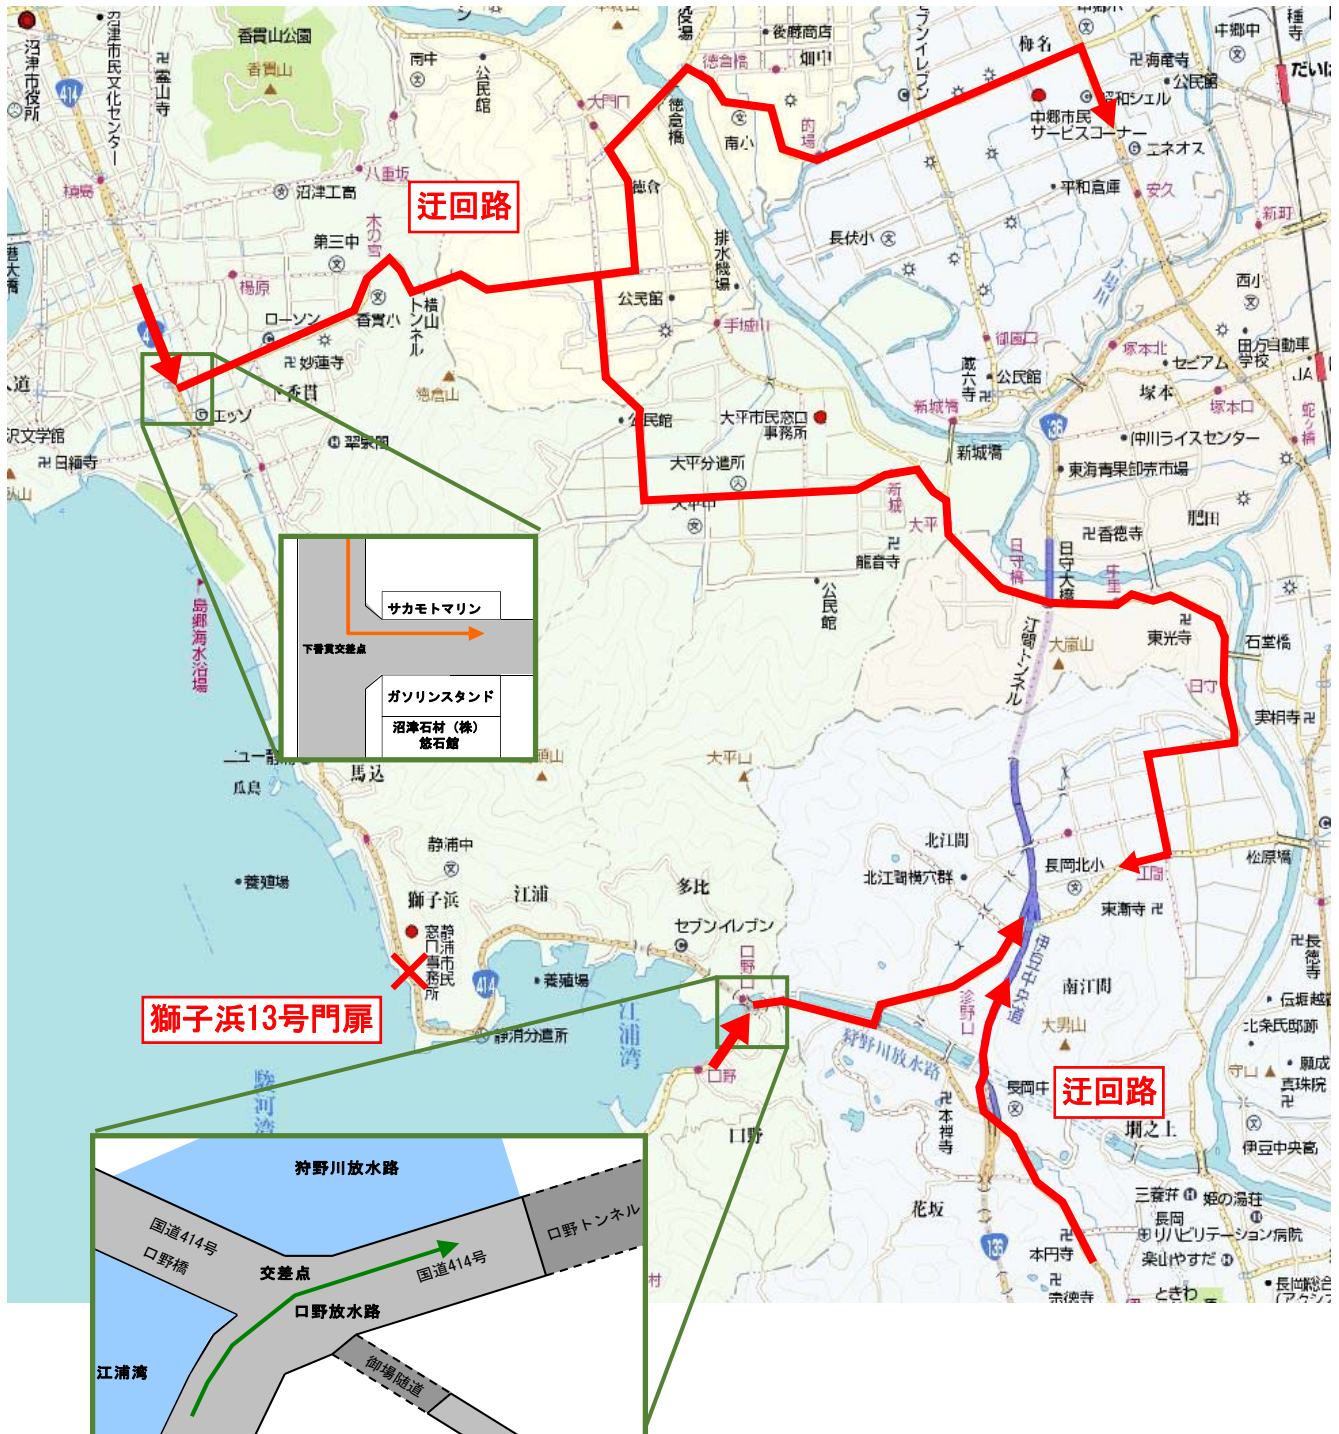

国道414号(沼津市 獅子浜 地内)

夜間全面通行止めのお知らせ

獅子浜13号門扉(津波ゲート)の保守点検業務に伴い、下記日時において国道414号を閉鎖します。閉鎖中は全面通行止めとなりますので、周辺の迂回路をご利用ください。

ご不便をおかけしますが、交通規制にご協力をお願いします。

【規制日時】

令和3年11月11日(木) 午前1:00から午前4:00まで(10日深夜)

(予備日:令和3年11月12日(金) 午前1:00から午前4:00まで(11日深夜))