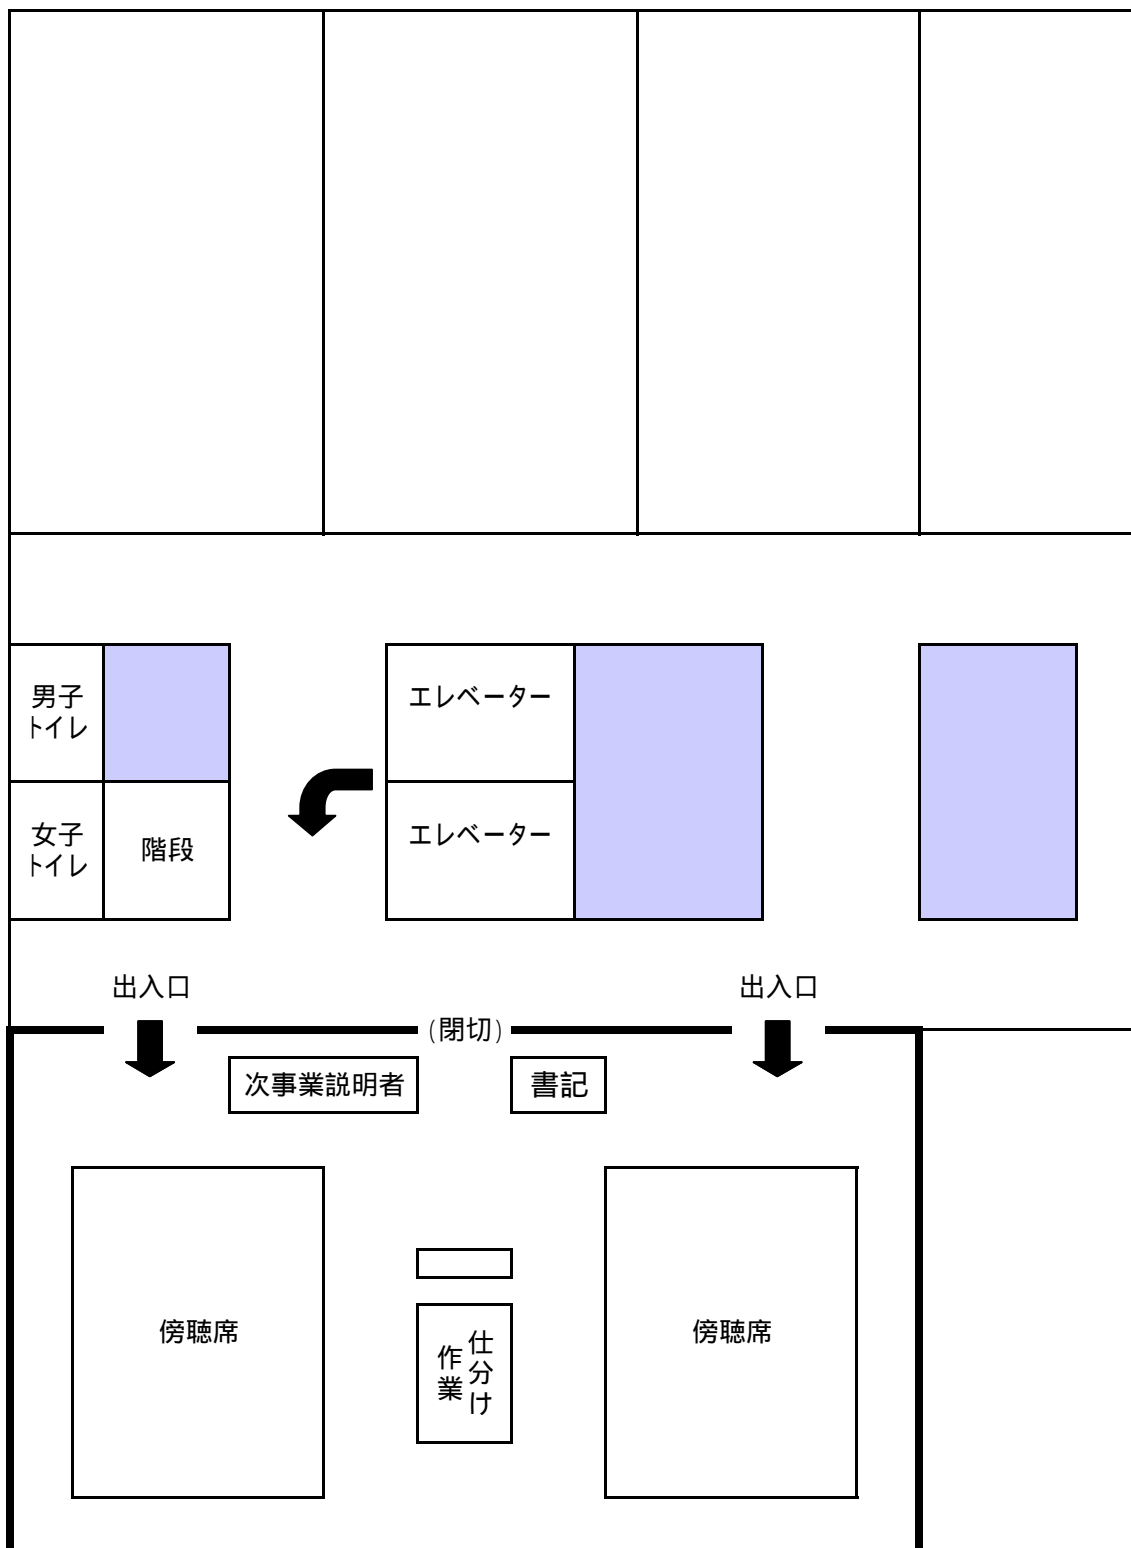

「事業仕分け」会場配置図（別館7階 第1会場・第2会場）

【 県庁本館側 】

仕分け作業体制
 : コーディネーター
 : 仕分け人
 : 事業説明者

第1会場：別館7階第4会議室

【 駿府公園側 】

第2会場：別館7階第2会議室

【 青葉駐車場側 】

「事業仕分け」会場配置図（別館8階 第3会場）

【 県庁本館側 】

仕分け作業体制
 : コーディネーター
 : 仕分け人
 : 事業説明者

【駿府公園側】

第3会場：別館8階第1会議室

【 青葉駐車場側 】