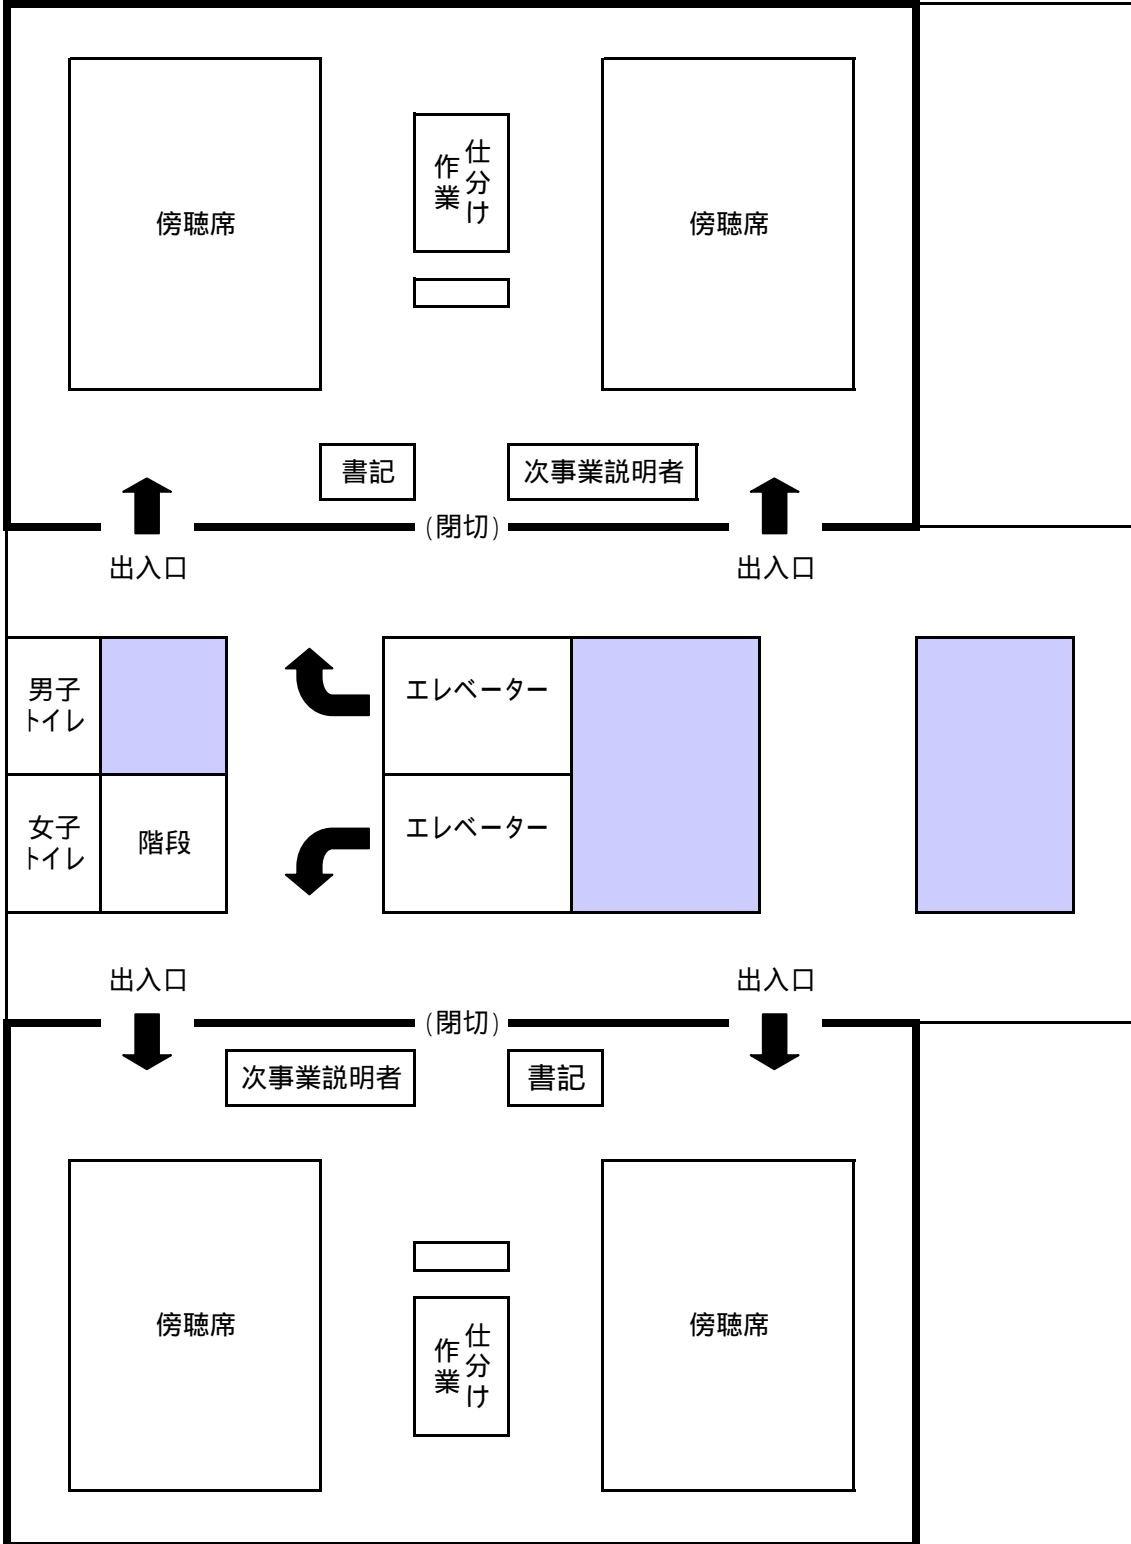

「事業仕分け」会場配置図（別館7階 第1会場・第2会場）

【 県庁本館側 】

仕分け作業体制
 : コーディネーター
 : 仕分け人
 : 事業説明者

第1会場：別館7階第4会議室

【 駿府公園側 】

第2会場：別館7階第2会議室

【 青葉駐車場側 】

「事業仕分け」会場配置図（別館8階 第3会場）

【 県庁本館側 】

仕分け作業体制
 : コーディネーター
 : 仕分け人
 : 事業説明者

【駿府公園側】

第3会場：別館8階第1会議室

【 青葉駐車場側 】