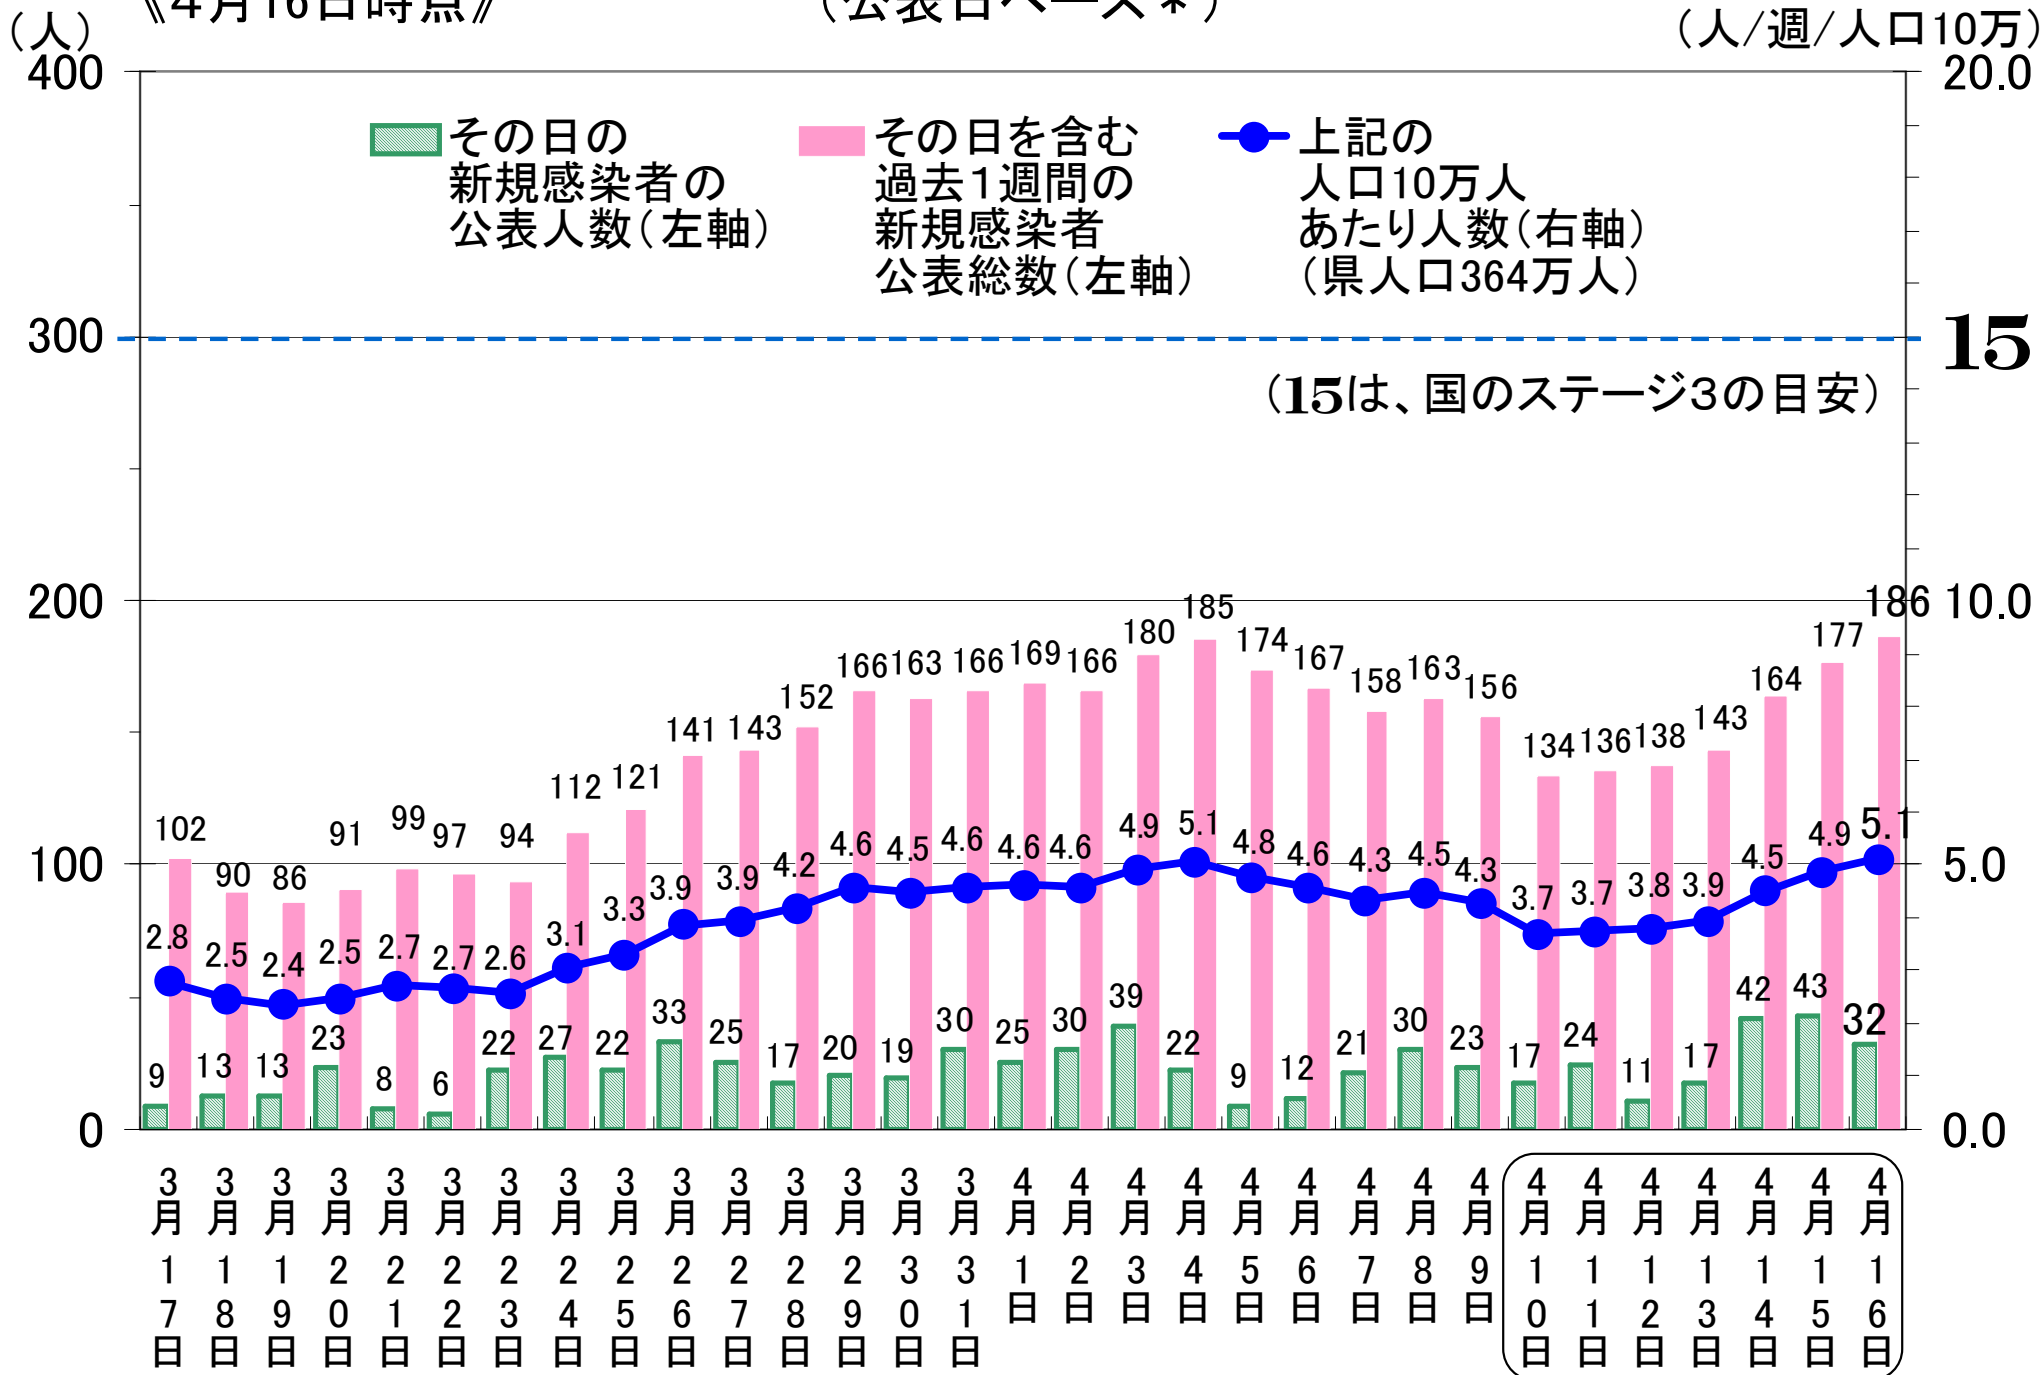

静岡県直近1週間の新型コロナ新規感染者数の状況

《4月16日時点》

(公表日ベース*)

(人/週/人口10万)
20.0

(* 日ごとの公表人数は、NHKさん及び静岡新聞さんの報道データより引用)