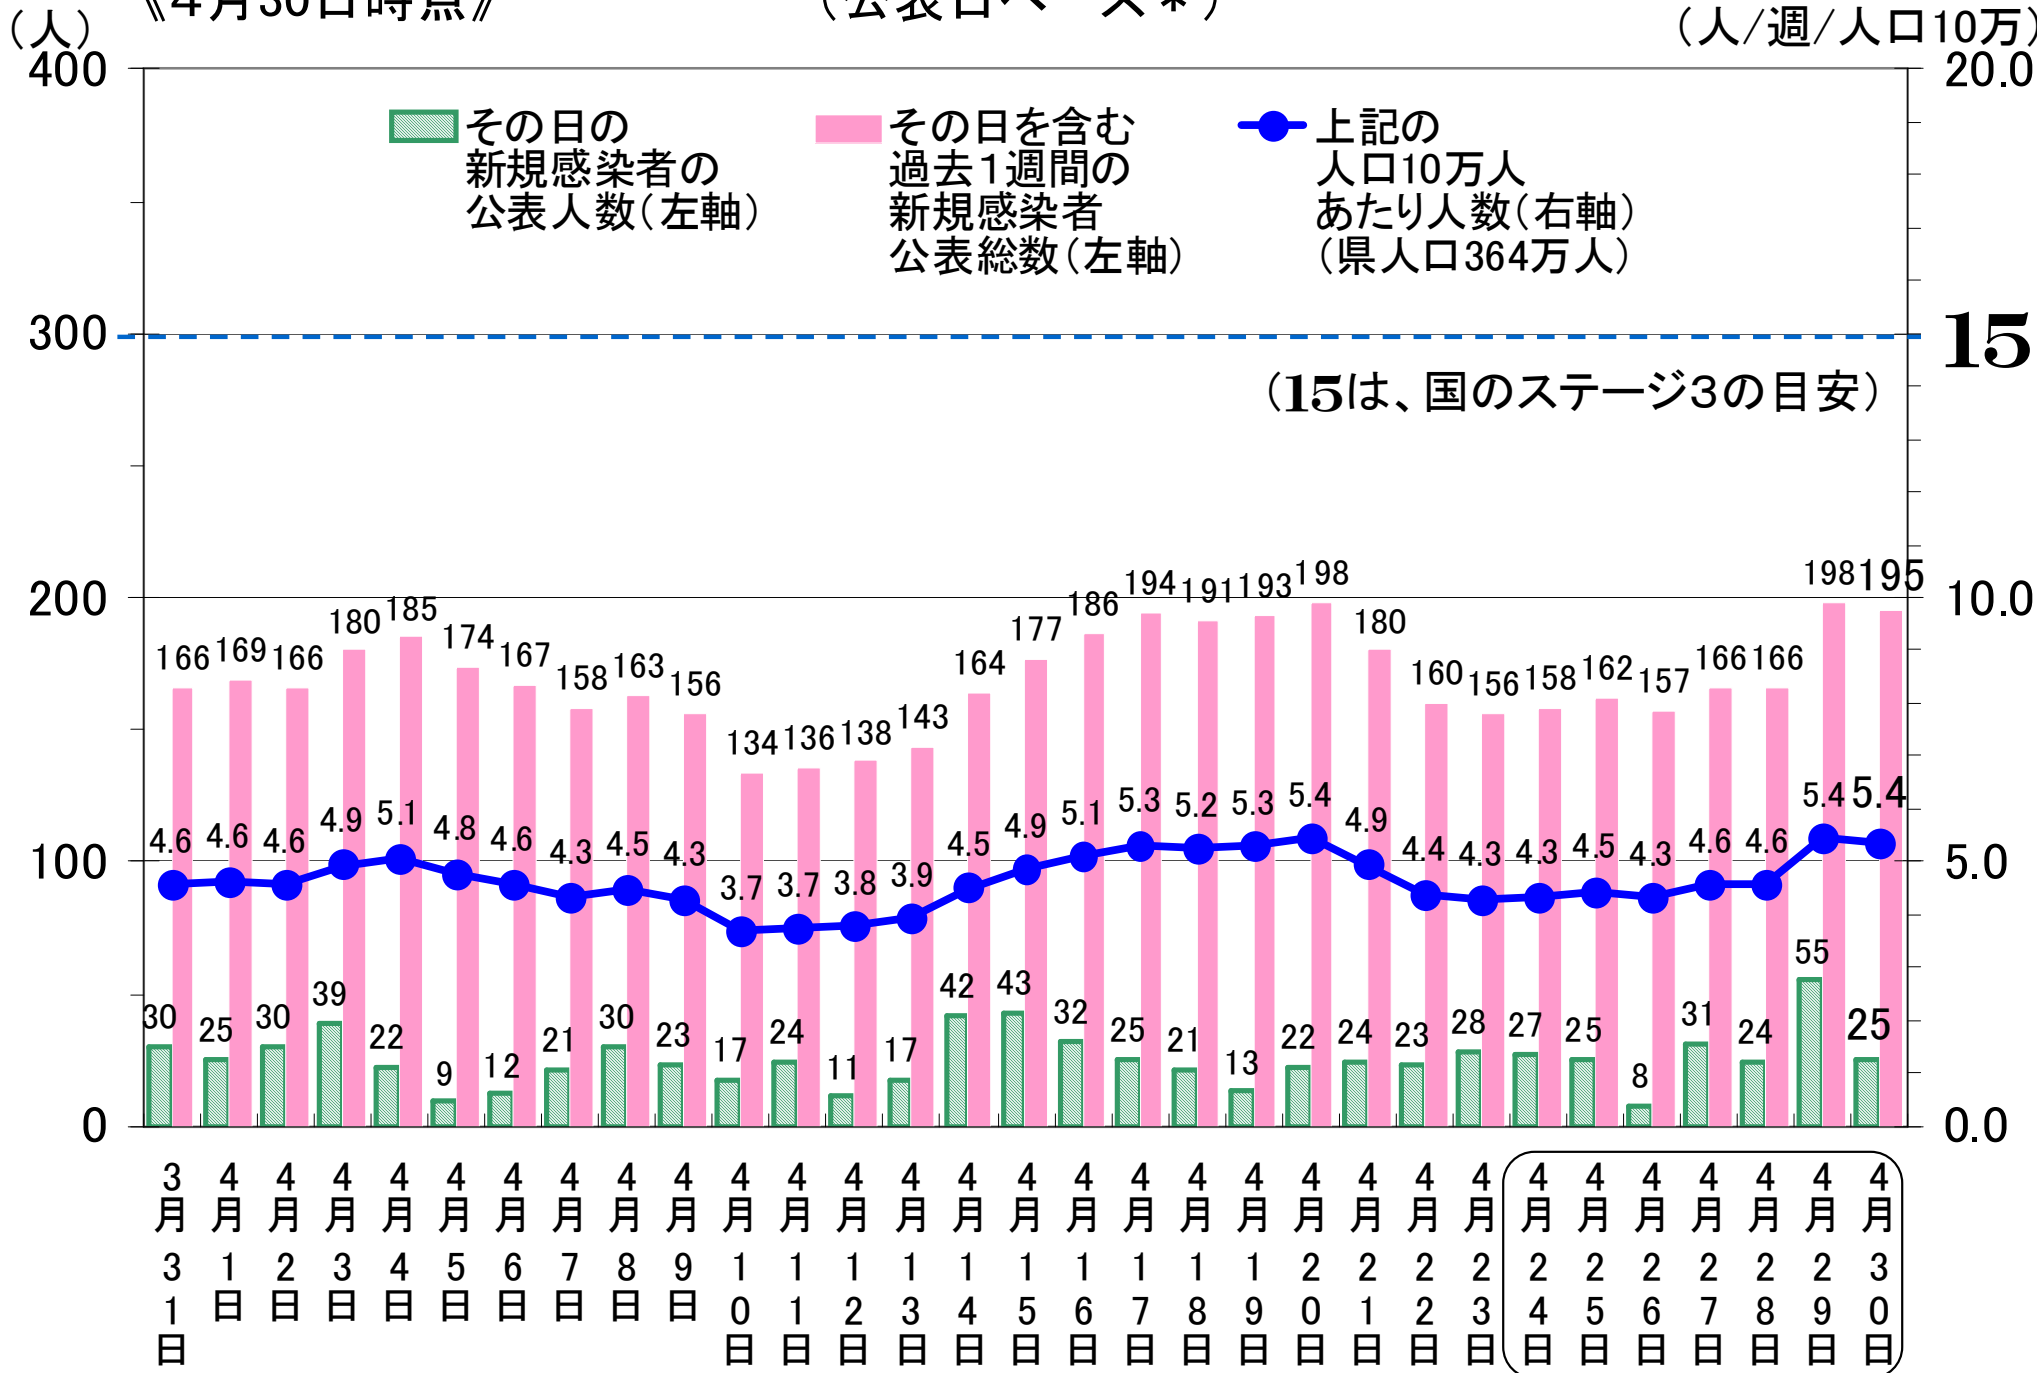

静岡県の直近1週間の新型コロナ新規感染者数の状況

《4月30日時点》

(公表日ベース*)

(人/週/人口10万)
20.0

(* 日ごとの公表人数は、NHKさん及び静岡新聞さんの報道データより引用)