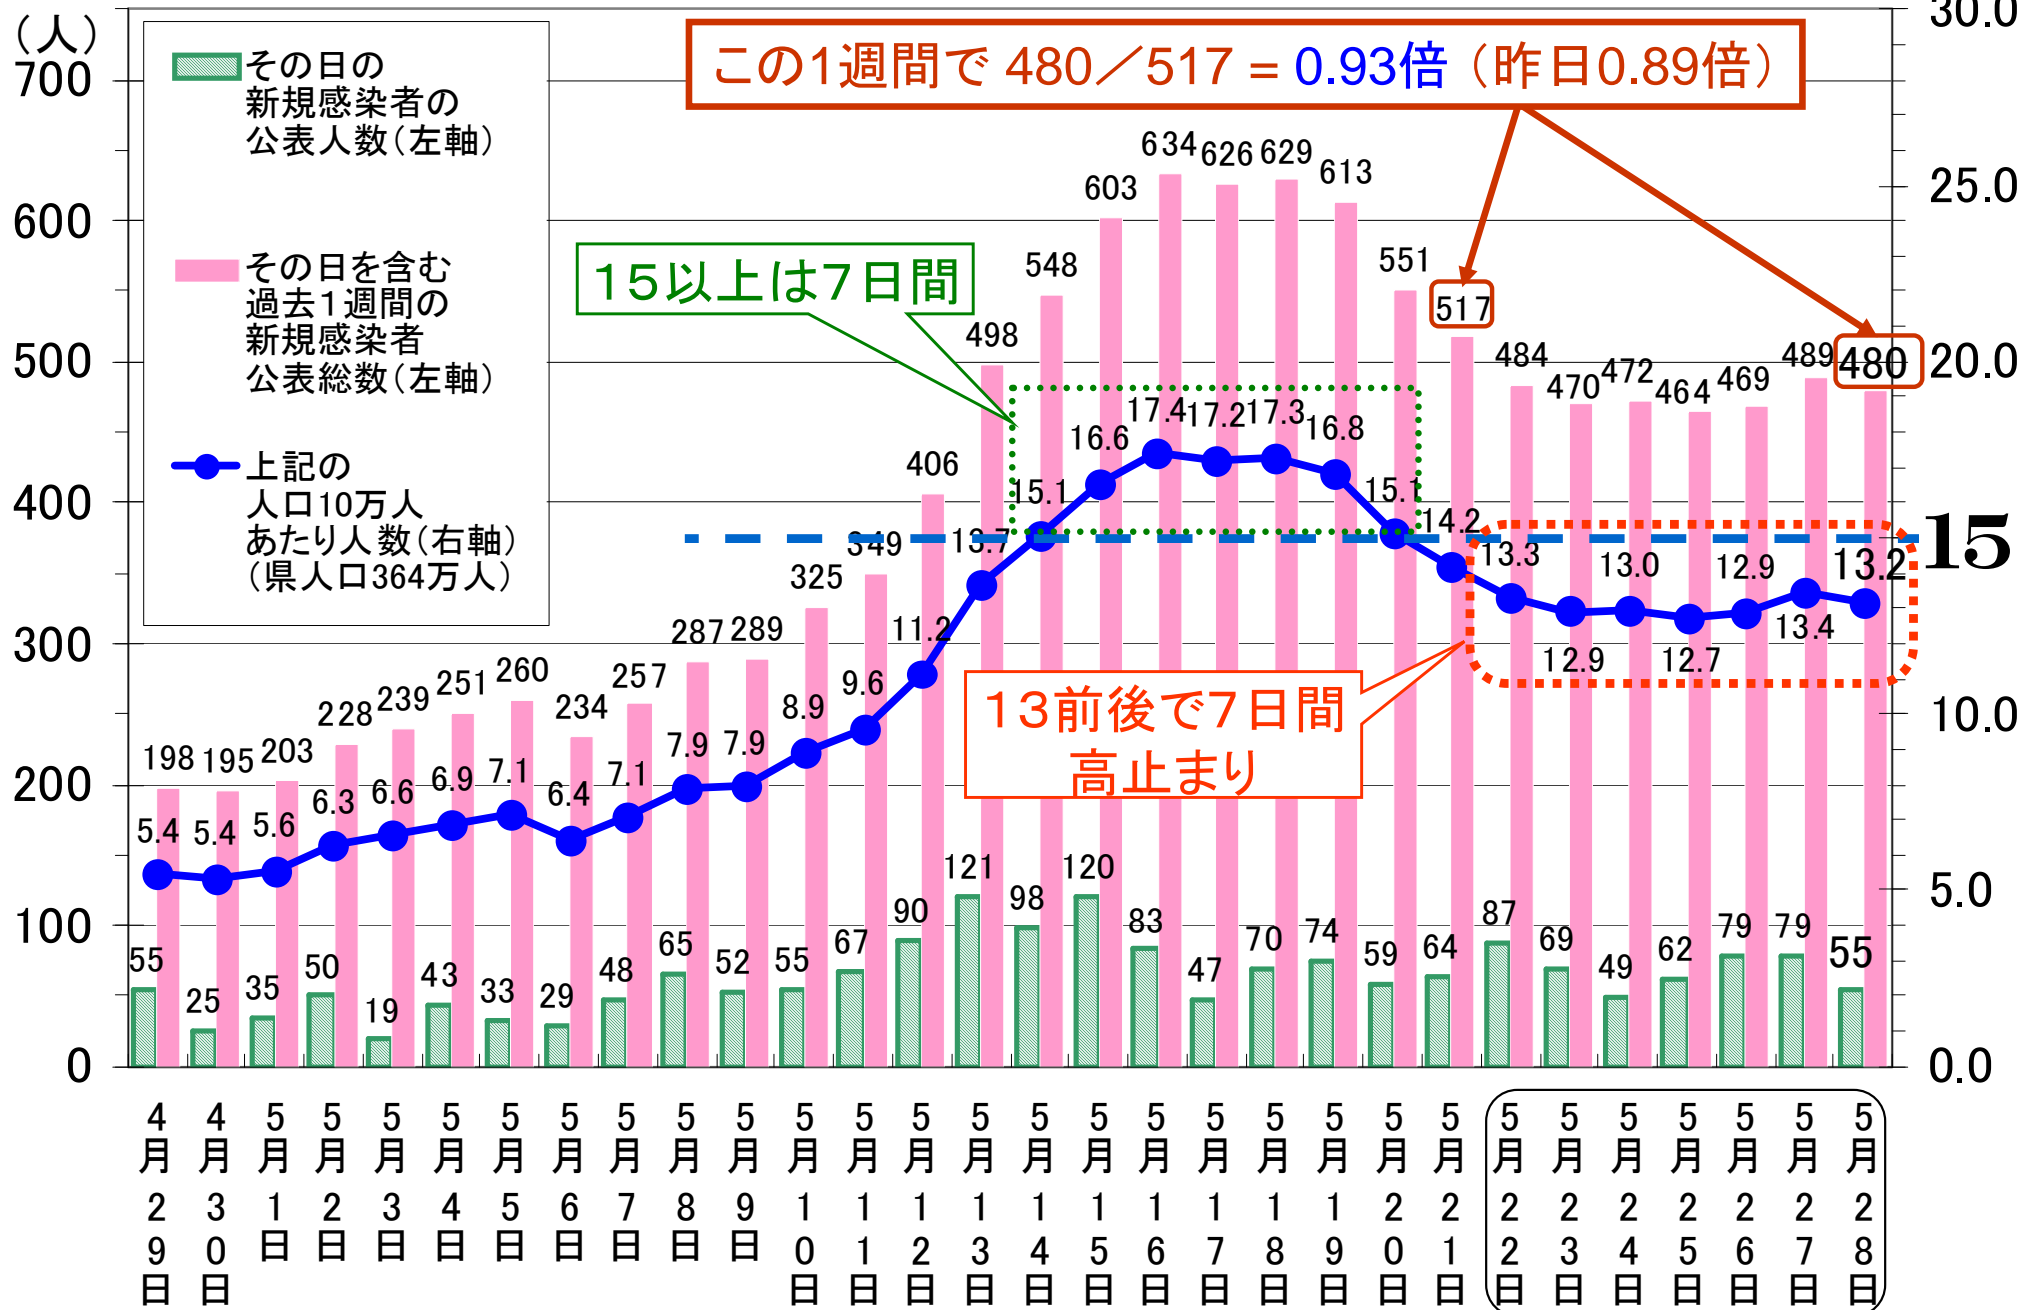

# 静岡県の直近1週間の新型コロナ新規感染者数の状況

(公表日ベース\*)

《5月28日時点》

(人/週/人口10万)

(\* 日ごとの公表人数は、NHKさん及び静岡新聞さんの報道データより引用)