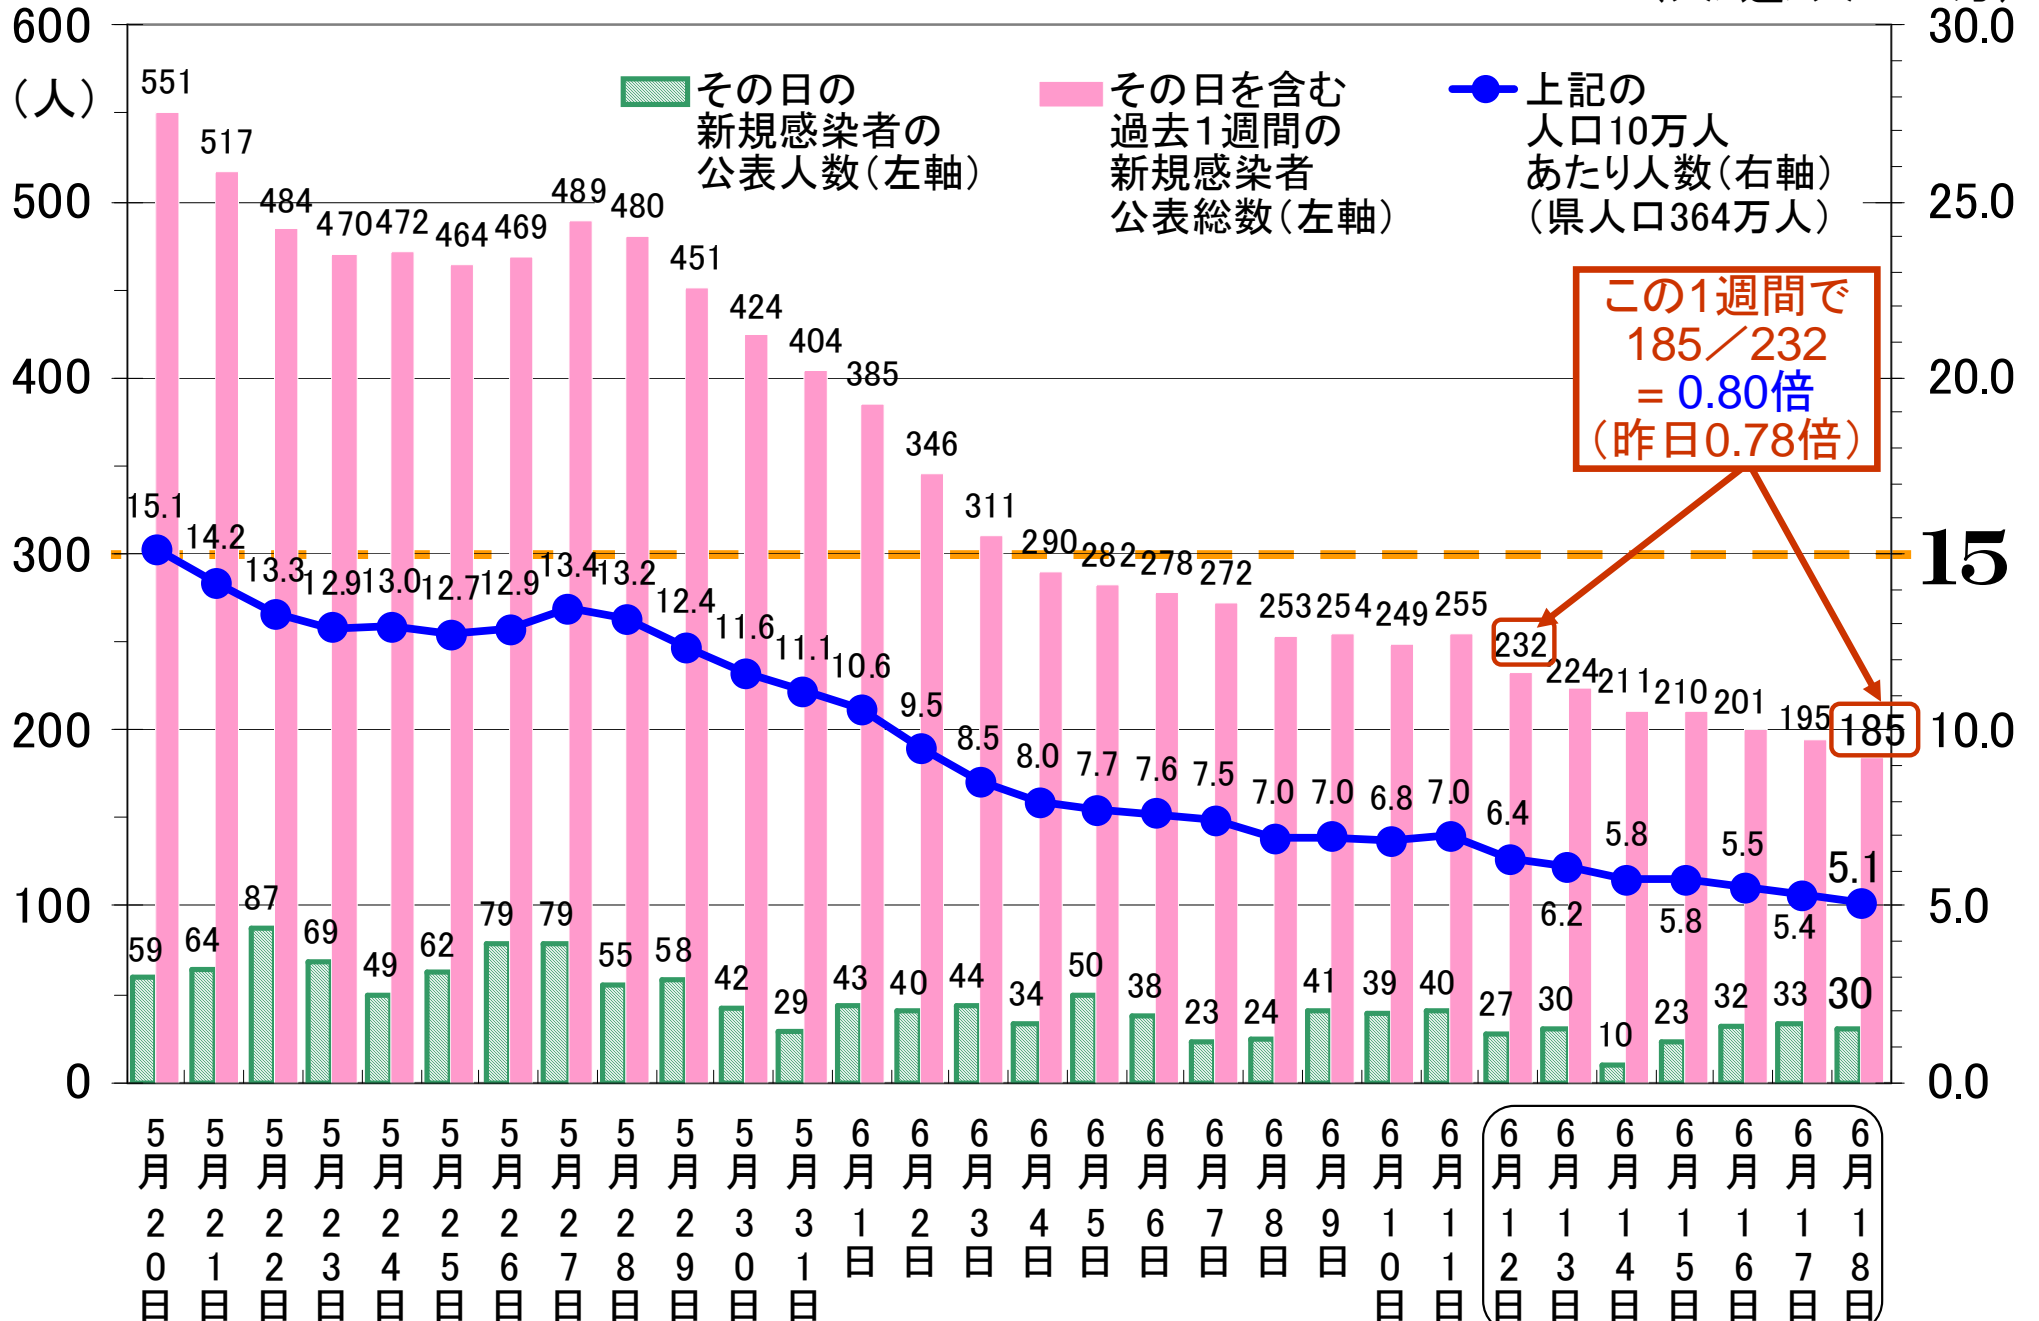

# 静岡県の直近1週間の新型コロナ新規感染者数の状況

《6月18日時点》

(公表日ベース\*)

(人/週/人口10万)

(\* 日ごとの公表人数は、NHKさん及び静岡新聞さんの報道データより引用)

土 日 月 火 水 木 金