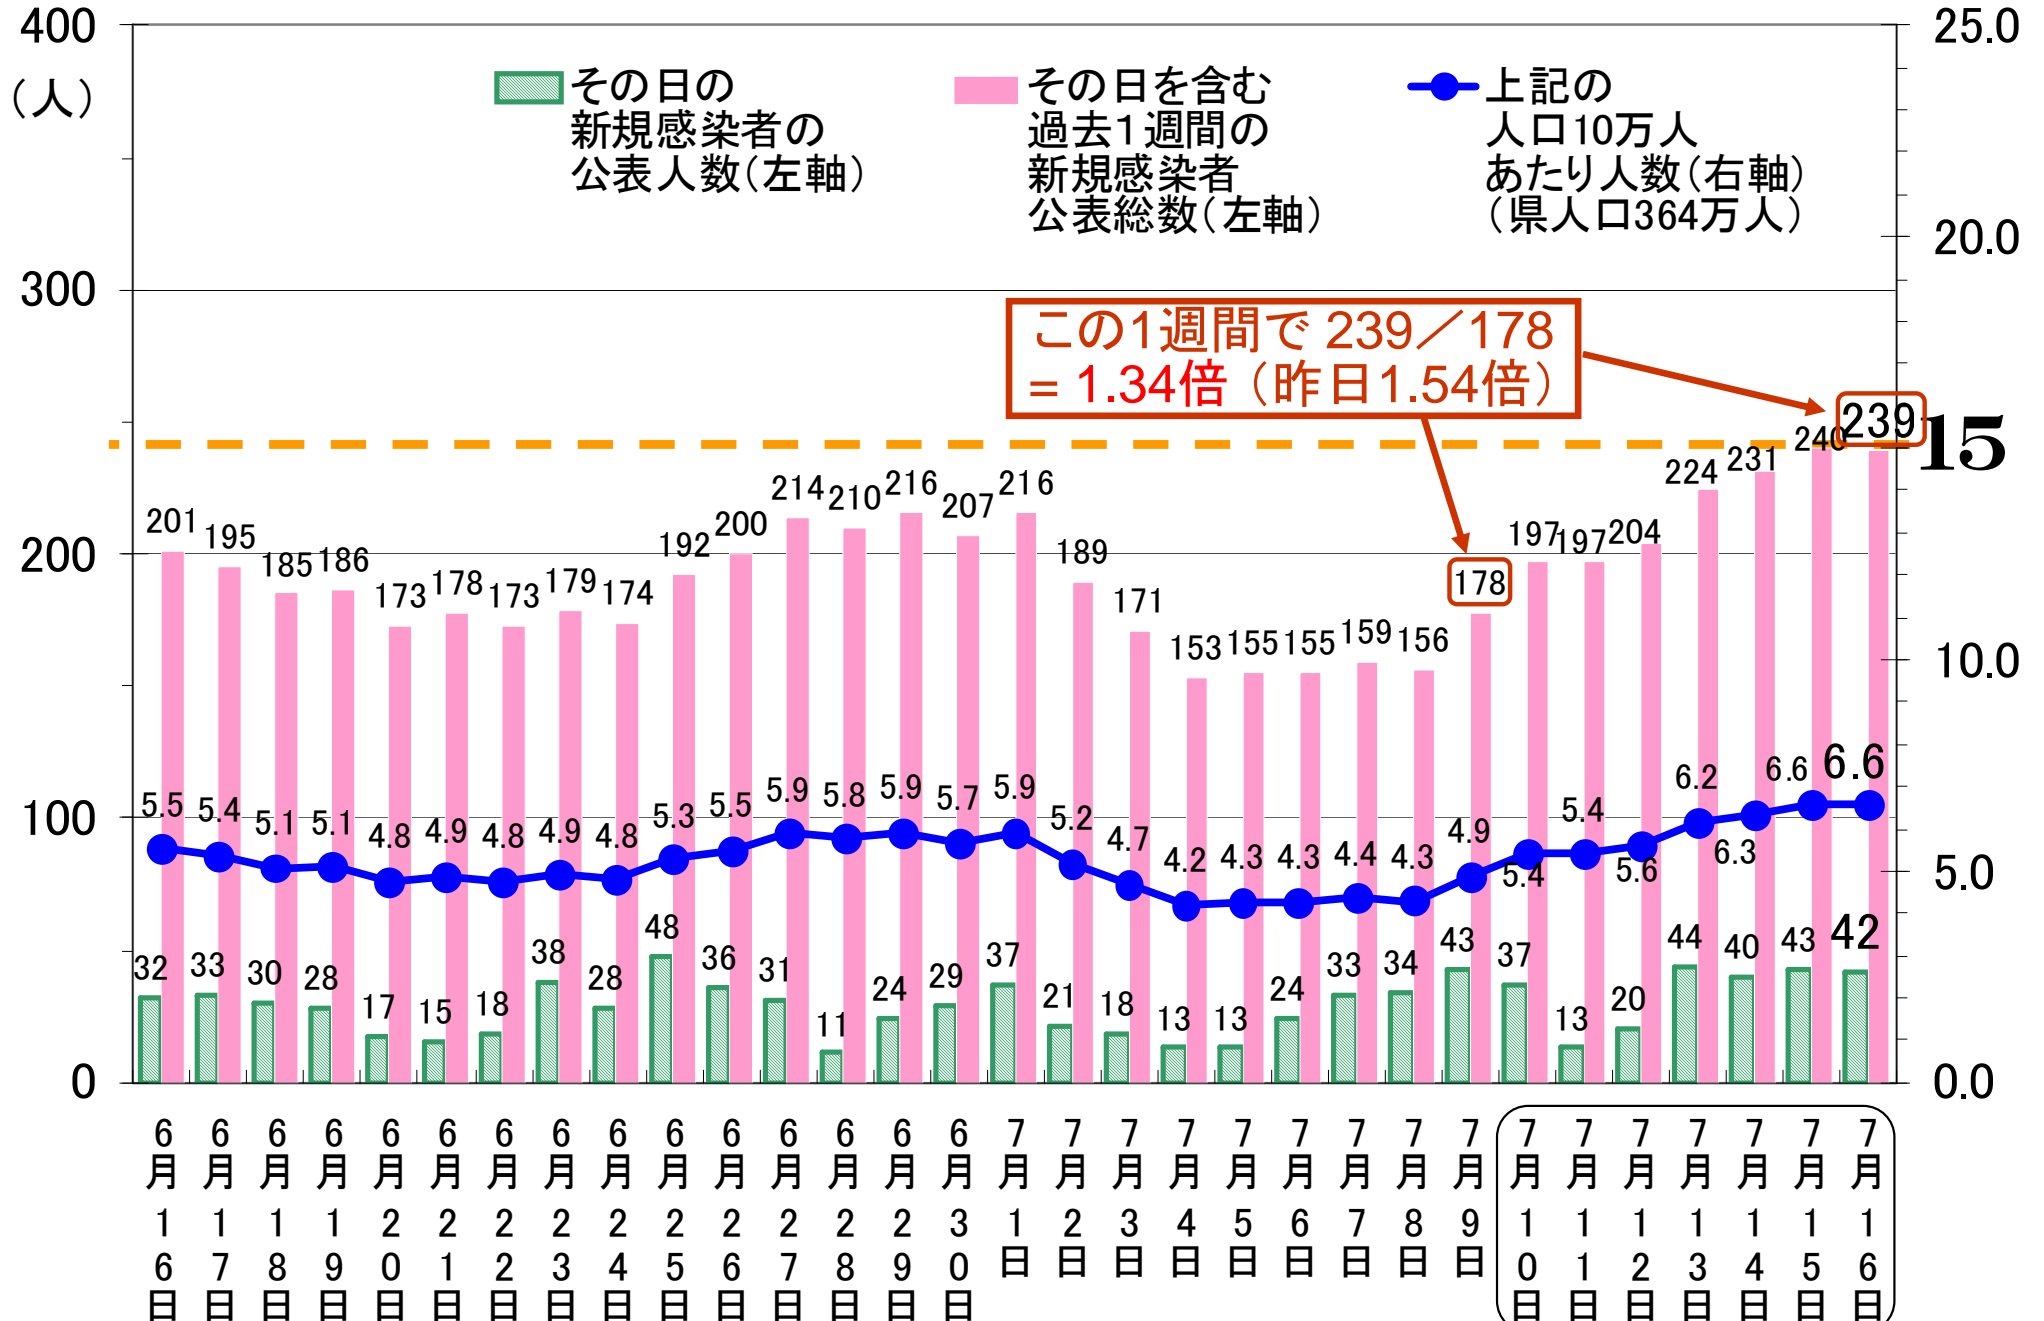

静岡県直近1週間の新型コロナ新規感染者数の状況

《7月16日時点》

(公表日ベース*)

(人/週/人口10万)

(* 日ごとの公表人数は、NHKさん及び静岡新聞さんの報道データより引用)

土日月火水木金