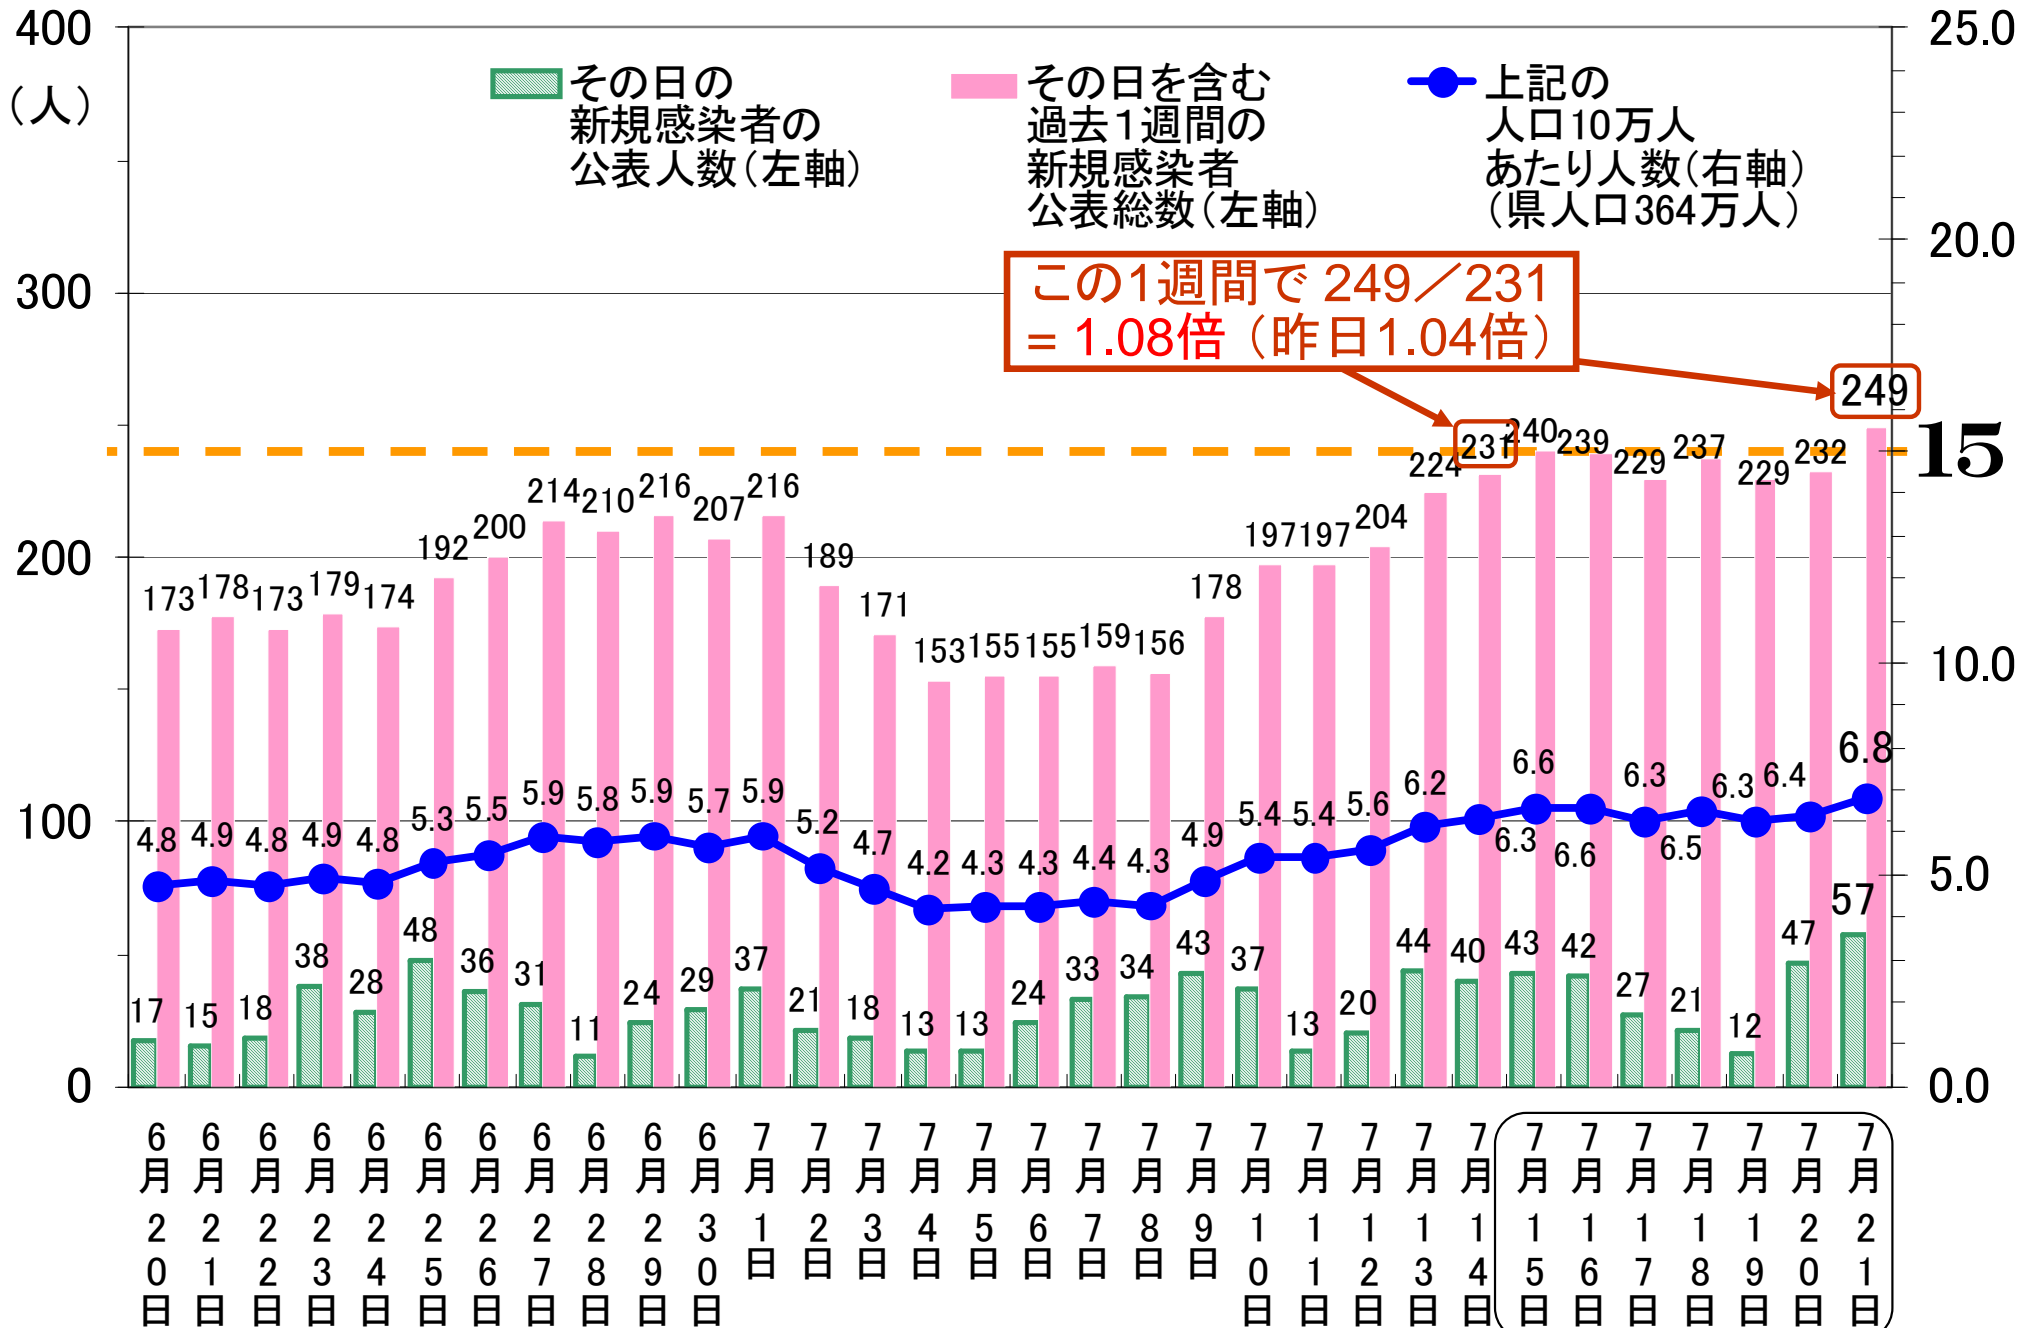

# 静岡県直近1週間の新型コロナ新規感染者数の状況

《7月21日時点》

(公表日ベース\*)

(人/週/人口10万)

(\* 日ごとの公表人数は、NHKさん及び静岡新聞さんの報道データより引用)

木 金 土 日 月 火 水