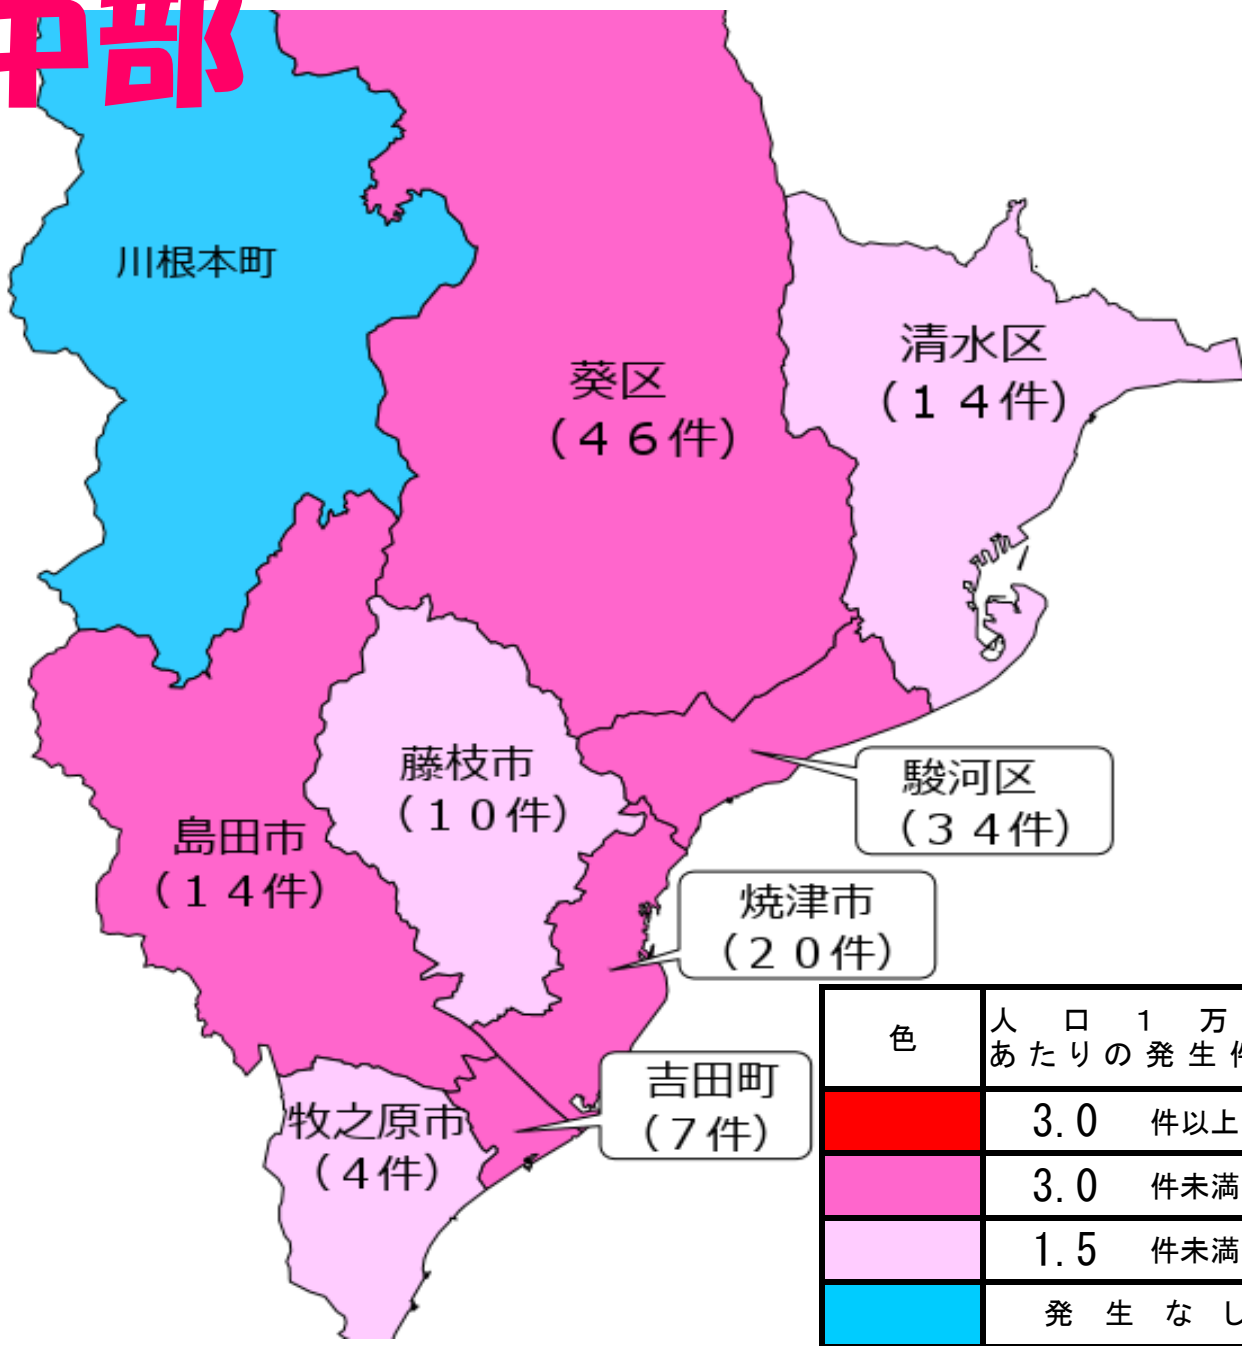

# 令和8年1月 市区町別身近な犯罪認知件数

## 中部

順位	市区町名	自転車盗	オートバイ盗	自動車盗	車上ねらい	部品ねらい	空き巣	忍込み	特殊詐欺	合計
<b>静岡県</b>		<b>247</b>	<b>15</b>	<b>4</b>	<b>71</b>	<b>16</b>	<b>22</b>	<b>12</b>	<b>41</b>	<b>428</b>
<b>中部地区合計</b>		<b>87</b>	<b>6</b>	<b>1</b>	<b>25</b>	<b>5</b>	<b>10</b>	<b>4</b>	<b>11</b>	<b>149</b>
1	静岡市葵区	37	2	0	2	1	0	0	4	46
2	静岡市駿河区	23	2	0	1	0	3	2	3	34
3	焼津市	7	0	0	11	1	1	0	0	20
4	静岡市清水区	12	0	0	1	1	0	0	0	14
4	島田市	3	0	0	0	1	4	2	4	14
6	藤枝市	3	1	1	2	1	2	0	0	10
7	榛原郡吉田町	1	1	0	5	0	0	0	0	7
8	牧之原市	1	0	0	3	0	0	0	0	4

速報値を使用しているため、犯罪統計値とは異なる場合があります。人口は、令和6年12月1日現在の推定値です。