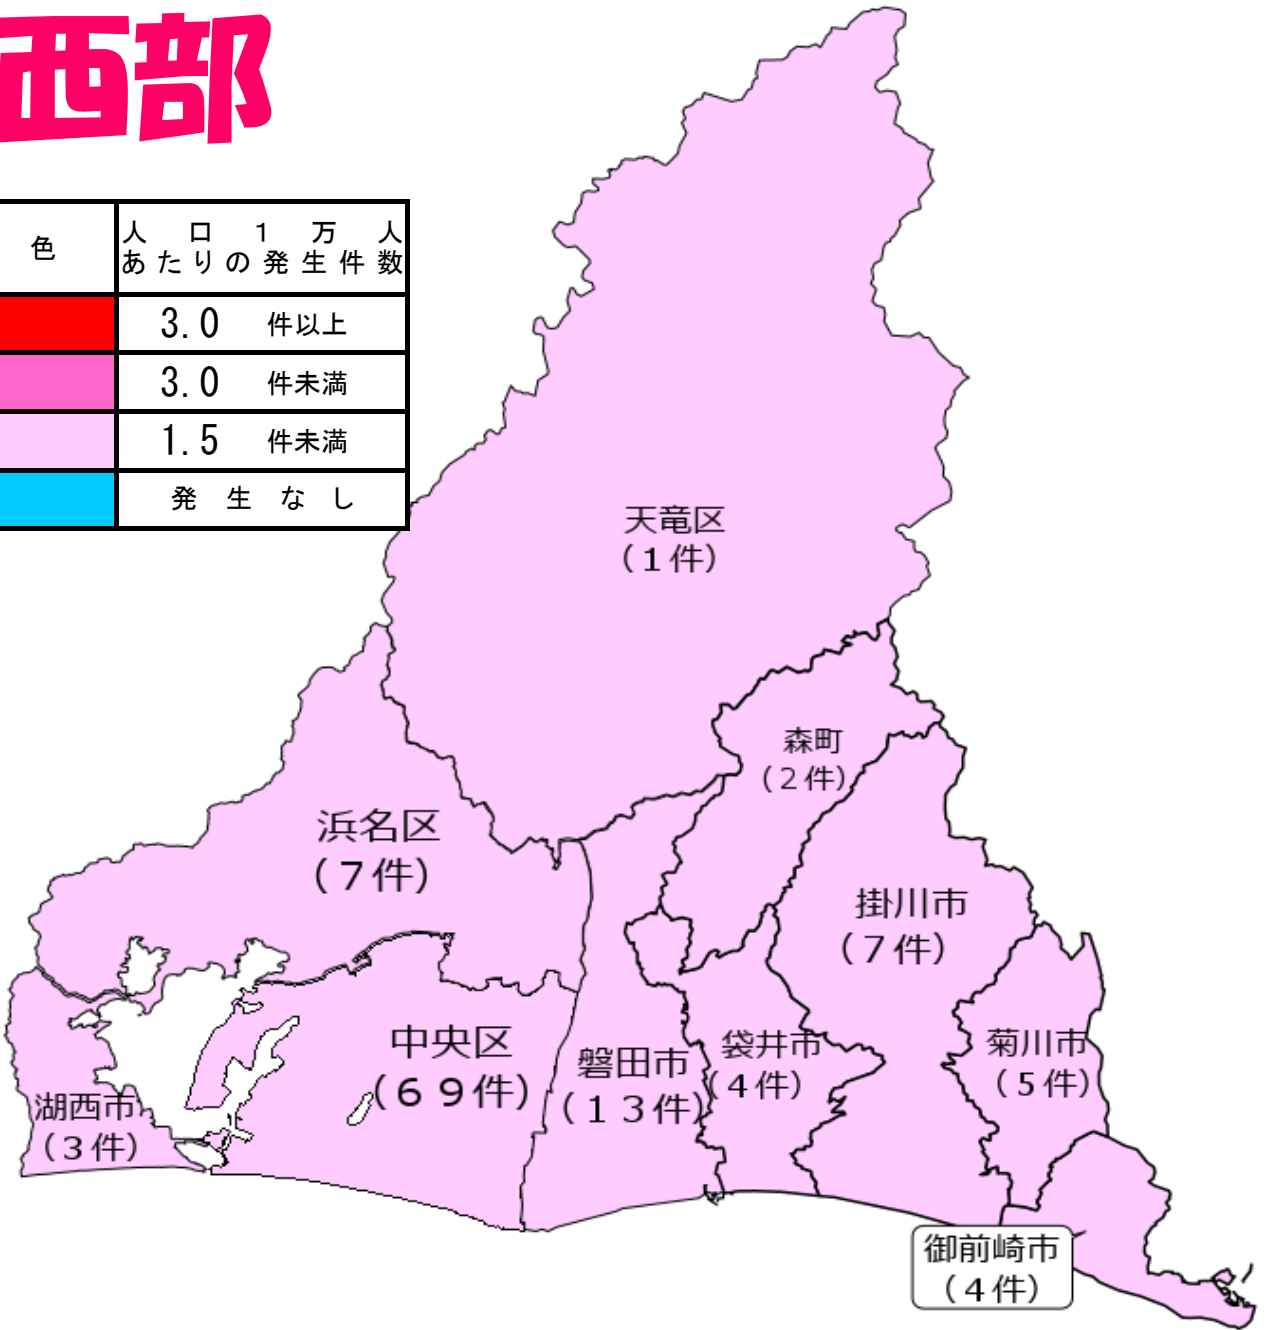

令和8年1月 市区町別身近な犯罪認知件数

西部

色	人口1万人あたりの発生件数
赤	3.0 件以上
桃	3.0 件未満
薄桃	1.5 件未満
青	発生なし

順位	市区町名	自転車盗	オートバイ盗	自動車盗	車上ねらい	部品ねらい	空き巣	忍込み	特殊詐欺	合計
静岡県		247	15	4	71	16	22	12	41	428
西部地区合計		63	2	1	24	5	4	4	12	115
1	浜松市中央区	44	1	1	15	4	2	0	2	69
2	磐田市	9	0	0	3	0	0	1	0	13
3	掛川市	1	0	0	1	0	0	0	5	7
3	浜松市浜名区	4	0	0	1	0	1	0	1	7
5	菊川市	0	0	0	1	1	0	0	3	5
6	袋井市	3	0	0	1	0	0	0	0	4
6	御前崎市	2	0	0	0	0	0	2	0	4
8	湖西市	0	0	0	1	0	1	1	0	3
9	周智郡森町	0	1	0	0	0	0	0	1	2
10	浜松市天竜区	0	0	0	1	0	0	0	0	1

速報値を使用しているため、犯罪統計値とは異なる場合があります。人口は、令和6年12月1日現在の推定値です。