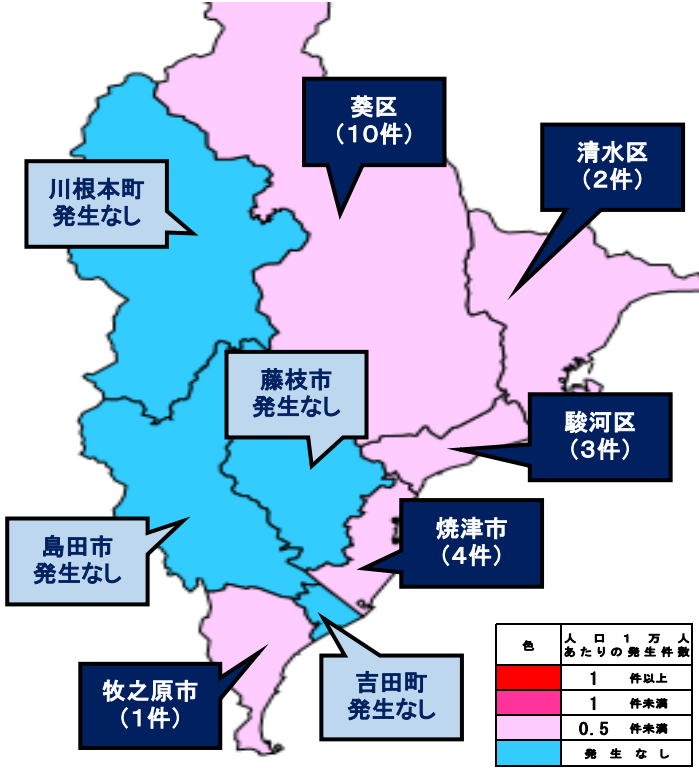

身近な犯罪発生週報【令和6年4月15日～4月21日】

市町別身近な犯罪認知状況

中部

清水区

～発生傾向～

**車上ねらい1件認知！
 駅駐輪場にとめた自転車
 から荷物を盗まれる被害！**

★防犯対策★

**短時間でも自転車を
 離れる時は荷物
 を持っていこう！**

葵区

～発生傾向～

**特殊詐欺2件認知！
 うち1件が警察官を装う
 者らにキャッシュカード
 を盗み取られる被害！**

★防犯対策★

**警察官がキャッシュカードを
 取りに行くことはありません！
 だまされないで！**

焼津市

～発生傾向～

**自転車盗3件認知！
 無施錠の自転車を
 盗まれる被害！**

★防犯対策★

**施錠は防犯の基本！自転車
 をとめたら必ず鍵かけ！**

市区町名	自転車盗	オートバイ盗	自動車盗	車上ねらい	部品ねらい	空き巣	忍込み	特殊詐欺	合計	人口(万人)	発生件数/人口(万人)
静岡県	33	2	3	11	3	5	1	4	62	355.06	0.17
静岡市葵区	4	2	0	2	0	0	0	2	10	24.32	0.41
焼津市	3	0	0	1	0	0	0	0	4	13.43	0.30
牧之原市	0	0	0	1	0	0	0	0	1	4.17	0.24
静岡市駿河区	3	0	0	0	0	0	0	0	3	21.01	0.14
静岡市清水区	1	0	0	1	0	0	0	0	2	22.32	0.09
藤枝市	0	0	0	0	0	0	0	0	0	13.82	0.00
島田市	0	0	0	0	0	0	0	0	0	9.36	0.00
榛原郡川根本町	0	0	0	0	0	0	0	0	0	0.56	0.00
榛原郡吉田町	0	0	0	0	0	0	0	0	0	2.86	0.00

人口1万人
 当たりの犯罪率

**特殊詐欺
 被害発生状況**

葵区

R6.4.15～4.21までの速報値を使用しているため、犯罪統計値とは異なる場合があります。人口は、令和5年12月1日現在の数値です。