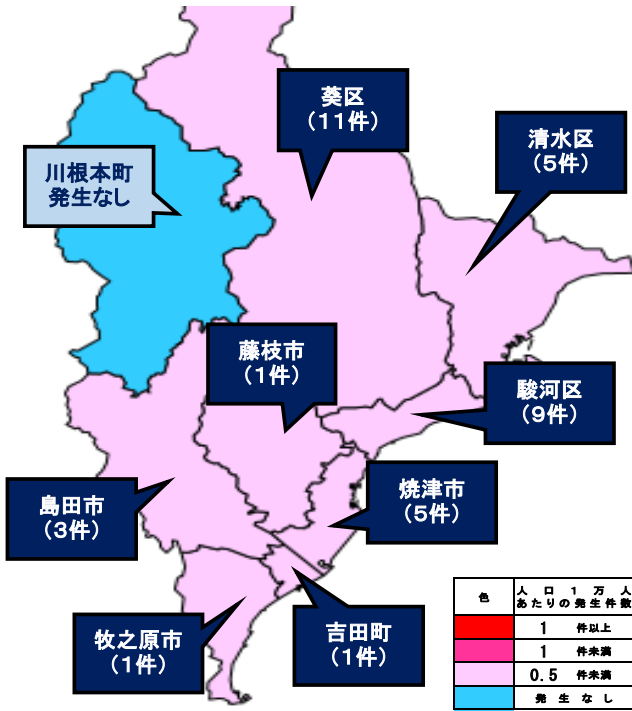

身近な犯罪発生状況(市区町別)

[令和6年4月22日~28日]

中部

葵区

~発生傾向~

自動車盗1件認知!
エンジンキー付きの
自動車を盗まれる被害!

★防犯対策★

自動車をとめたらエンジン
キーを抜いてドアロック!

駿河区

~発生傾向~

還付金詐欺2件認知!
市役所を装う者らに現金
をだまし取られる被害!

★防犯対策★

市役所を名乗る「還付金」の電話
は詐欺!絶対にだまされないで!

焼津市

~発生傾向~

自転車盗5件認知!
うち3件が無施錠の
自転車を盗まれる被害!

★防犯対策★

施錠は防犯の基本!自転車に
鍵をかけて愛車を守ろう!

市区町名	自転車盗	オートバイ盗	自動車盗	車上ねらい	部品ねらい	空き巣	忍込み	特殊詐欺	合計	人口(万人)	発生件数/人口(万人)
静岡県	40	5	1	16	5	4	1	6	78	355.06	0.22
静岡市葵区	9	0	1	1	0	0	0	0	11	24.32	0.45
静岡市駿河区	5	1	0	1	0	0	0	2	9	21.01	0.43
焼津市	5	0	0	0	0	0	0	0	5	13.43	0.37
榛原郡吉田町	0	0	0	1	0	0	0	0	1	2.86	0.35
島田市	1	0	0	1	0	0	0	1	3	9.36	0.32
牧之原市	0	0	0	1	0	0	0	0	1	4.17	0.24
静岡市清水区	3	1	0	1	0	0	0	0	5	22.32	0.22
藤枝市	1	0	0	0	0	0	0	0	1	13.82	0.07
榛原郡川根本町	0	0	0	0	0	0	0	0	0	0.56	0.00

人口1万人
当たりの犯罪率

特殊詐欺
被害発生状況

駿河区
島田市

R6.4.22~4.28までの速報値を使用しているため、犯罪統計値とは異なる場合があります。人口は、令和5年12月1日現在の数値です。