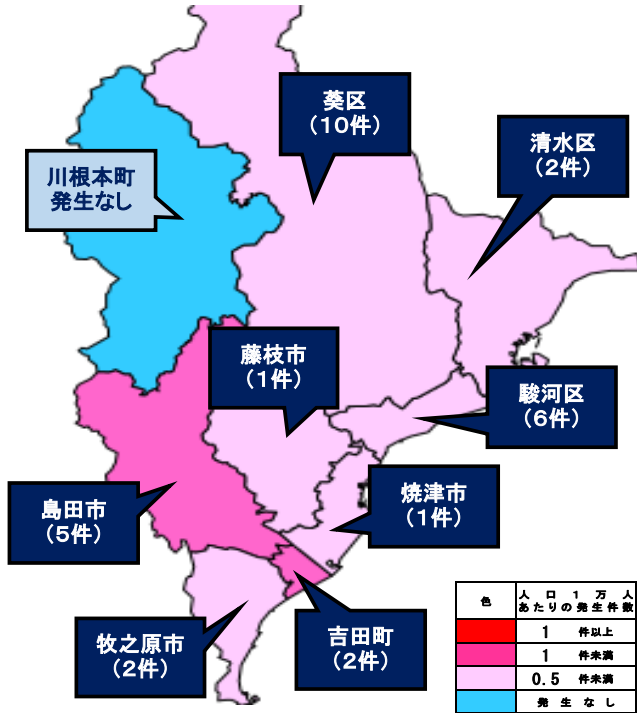

# 身近な犯罪発生状況(市区町別)

【令和6年4月29日～5月5日】

## 中部

## 葵区

～発生傾向～

**オレオレ詐欺1件認知！**  
親族を装う者らに現金などをだまし取られる被害！

★防犯対策★

親族を名乗っても「お金」「カード」を要求する電話は詐欺！すぐ警察に通報！

人口1万人  
当たりの犯罪率

特殊詐欺  
被害発生状況

葵区  
駿河区  
牧之原市

R6.4.29～5.5までの速報値を使用しているため、犯罪統計値とは異なる場合があります。人口は、令和5年12月1日現在の数値です。