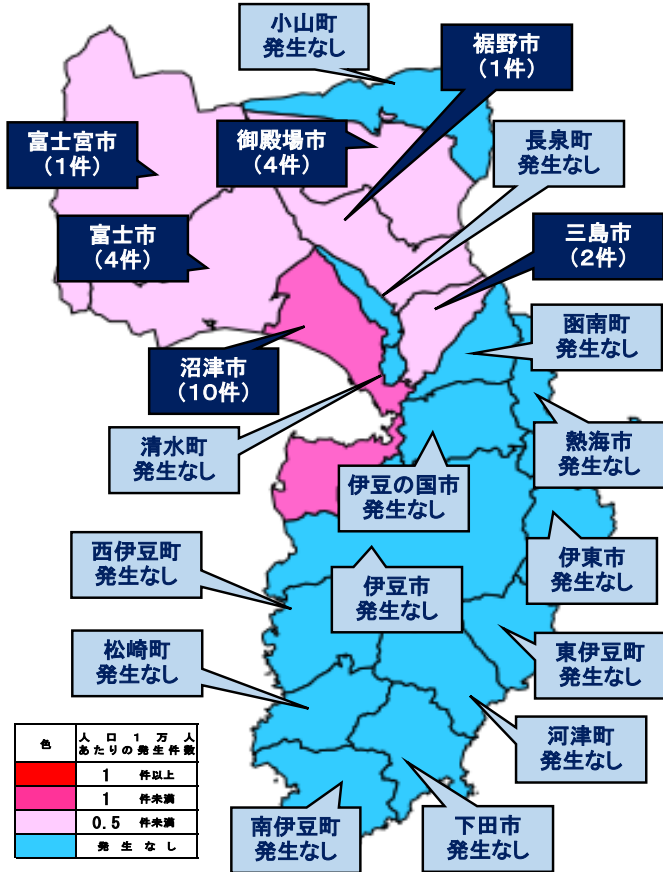

身近な犯罪発生状況(市区町別)

【令和6年4月29日～5月5日】

東部

沼津市

～発生傾向～

還付金詐欺 1 件認知！
市役所を装う者らに現金をだまし取られる被害！

★防犯対策★

市役所を名乗る「還付金」の電話は詐欺！絶対にだまされないで！

御殿場市

～発生傾向～

部品ねらい 3 件認知！
自動車からナンバープレートを外されて盗まれる被害！

★防犯対策★

専用の工具でしか取り外しができない防犯ネジを活用しよう！

富士市

～発生傾向～

車上ねらい 1 件認知！
無施錠の自動車から現金などを盗まれる被害！

★防犯対策★

車から離れる時は窓を閉めてドアロック！車内はいつも「からっぽ」に！

市町名	自転車盗	オートバイ盗	自動車盗	車上ねらい	部品ねらい	空き巣	忍込み	特殊詐欺	合計	人口(万人)	発生件数/人口(万人)
静岡県	45	3	2	15	9	0	4	4	82	355.06	0.23
沼津市	7	0	0	2	0	0	0	1	10	18.37	0.54
御殿場市	0	0	1	0	3	0	0	0	4	8.31	0.48
裾野市	0	1	0	0	0	0	0	0	1	4.88	0.20
三島市	0	0	0	1	1	0	0	0	2	10.48	0.19
富士市	2	1	0	1	0	0	0	0	4	24.10	0.17
富士宮市	0	0	0	1	0	0	0	0	1	12.49	0.08
下田市	0	0	0	0	0	0	0	0	0	1.89	0.00
賀茂郡南伊豆町	0	0	0	0	0	0	0	0	0	0.74	0.00
賀茂郡東伊豆町	0	0	0	0	0	0	0	0	0	1.09	0.00
賀茂郡河津町	0	0	0	0	0	0	0	0	0	0.64	0.00
賀茂郡松崎町	0	0	0	0	0	0	0	0	0	0.55	0.00
賀茂郡西伊豆町	0	0	0	0	0	0	0	0	0	0.64	0.00
伊豆市	0	0	0	0	0	0	0	0	0	2.66	0.00
伊豆の国市	0	0	0	0	0	0	0	0	0	4.54	0.00
田方郡函南町	0	0	0	0	0	0	0	0	0	3.59	0.00
伊東市	0	0	0	0	0	0	0	0	0	6.31	0.00
熱海市	0	0	0	0	0	0	0	0	0	3.20	0.00
駿東郡清水町	0	0	0	0	0	0	0	0	0	3.14	0.00
駿東郡長泉町	0	0	0	0	0	0	0	0	0	4.33	0.00
駿東郡小山町	0	0	0	0	0	0	0	0	0	1.77	0.00