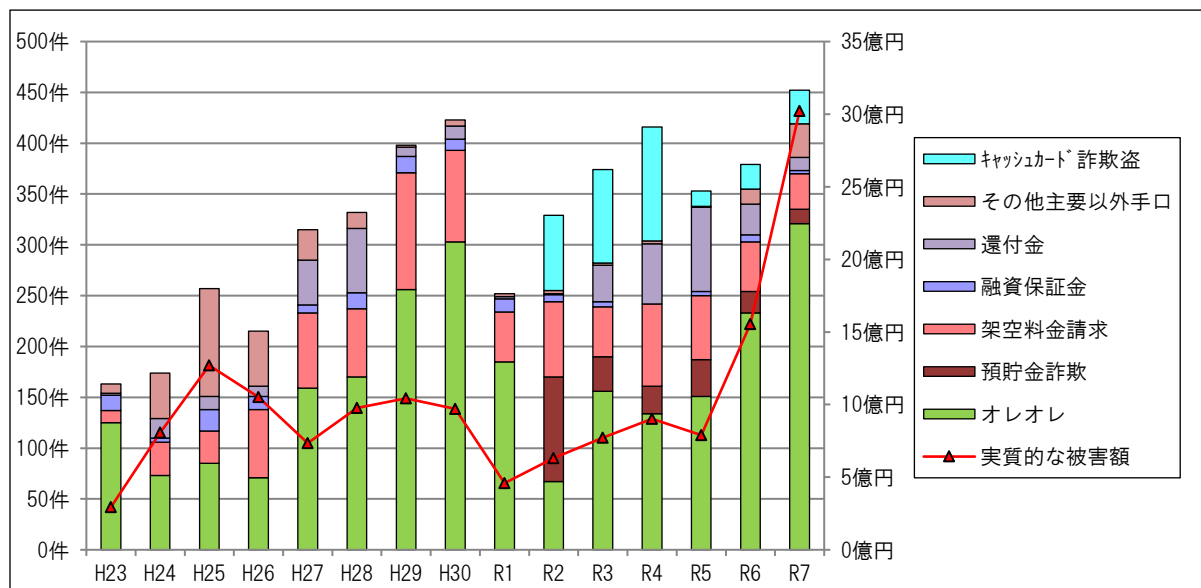

刑事部 「Reliance」 統計資料

①重要犯罪認知・検挙の推移

②特殊詐欺認知件数

③暴力団の勢力・検挙状況等