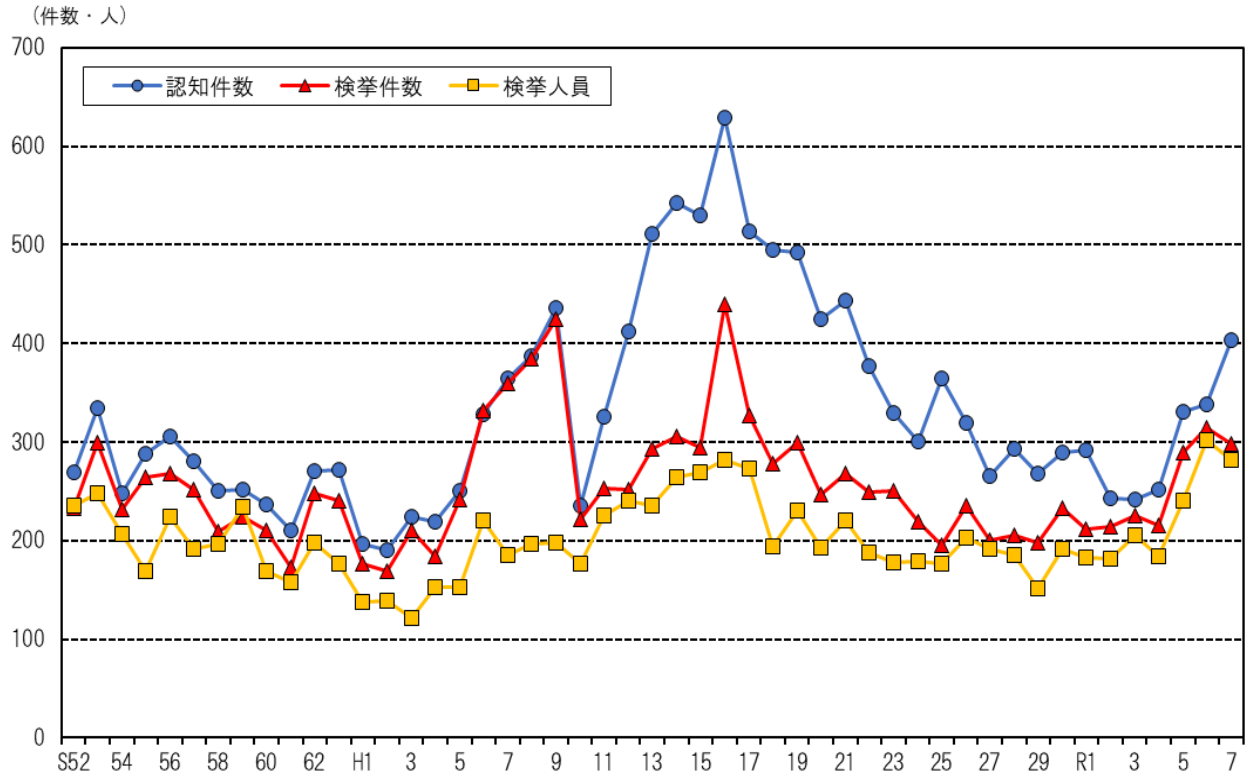

刑事部 「Reliance」 統計資料

①重要犯罪認知・検挙の推移

②特殊詐欺認知件数

③暴力団の勢力・検挙状況等