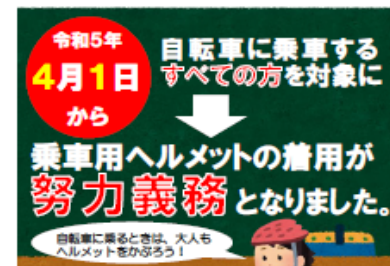

# 自転車指導啓発重点地区・路線【島田警察署】

## 1 選定地区・路線

	地区・路線	地区又は路線の名称	路線区間又は地区内の町名	選定理由
①	地区	J R 島田駅周辺	本通、中央町、中河町、横井など	通勤・通学の自転車が多く、自転車事故の発生件数も多い地区です。
②	路線	県道島田岡部線	島田市稲荷一丁目～島田市岸町	付近に学校が集中して通勤・通学の自転車も多いことから、自転車事故の発生件数も多い路線です。