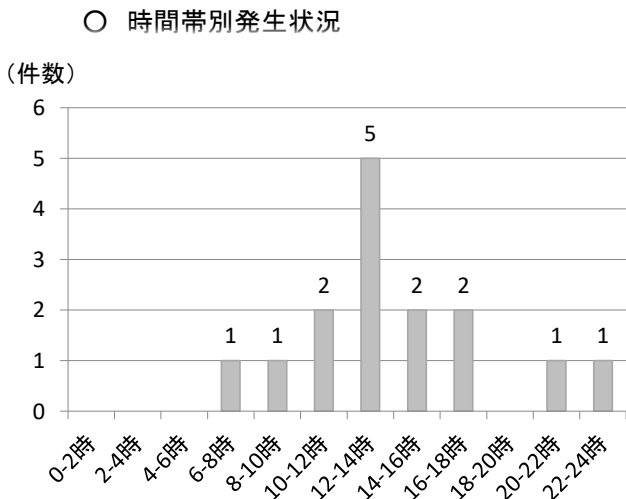

1月10日は「110番の日」

110番は、事件・事故などの緊急時のためのものです。
迷わず「1分、1秒でも早い通報」をお願いします。
また、相談や照会などは、**県警ふれあい相談室**又は最寄りの警察署・交番へお問い合わせください。

芝川交番だより

平成31年
1月号

総件数
15件

芝川交番管内交通（人身）
事故発生状況（一月～十一月）

昨年はおかげで刑法犯認知件数を前年対比で大幅に減らすことができました。大目指し、今年も刑法犯を減らすことを目指し、ご協力をお願いします。

新年明けましておめでとうございませう

十二月月上旬、羽鉾地区の神社で、ガラスが割られてさい銭箱の中身が盗まれました。不審者発見の際は警察へ！

さい銭泥棒出没！

それ詐欺です！

病気で声が変わった。カバンを盗まれて金が必要。別の者を行かせからお金を渡して。

年末に旧芝川町でオレオレ詐欺発生！

発行：平成31年1月

発行責任者 芝川交番交番長佐野勝己
作成者 芝川交番勤務員塚本佑三