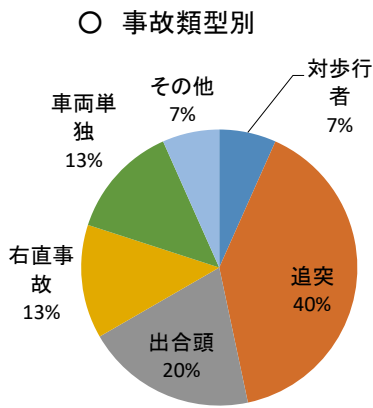

1月10日は「110番の日」

110番は、事件・事故などの緊急時のためのものです。
迷わず「1分、1秒でも早い通報」をお願いします。
また、相談や照会などは、**県警ふれあい相談室**又は最寄りの警察署・交番へお問い合わせください。

芝川交番だより

平成31年
1月号

総件数
15件

芝川交番管内交通（人身）
事故発生状況（一月～十一月）

昨年はおかげで刑法犯認知件数を前年対比で大幅に減らすことができました。大目指し、今年も刑法犯を減らすことを目指し、ご協力をお願いします。

新年明けましておめでとうございませう

十二月月上旬、羽鉾地区の神社で、ガラスが割られてさい銭箱の中身が盗まれました。不審者発見の際は警察へ！

さい銭泥棒出没！

それ詐欺です！

病気で声が変わった。カバンを盗まれて金が必要。別の者を行かせからお金を渡して。

年末に旧芝川町でオレオレ詐欺発生！

発行：平成31年1月

発行責任者 芝川交番交番長佐野勝己
作成者 芝川交番勤務員塚本佑三