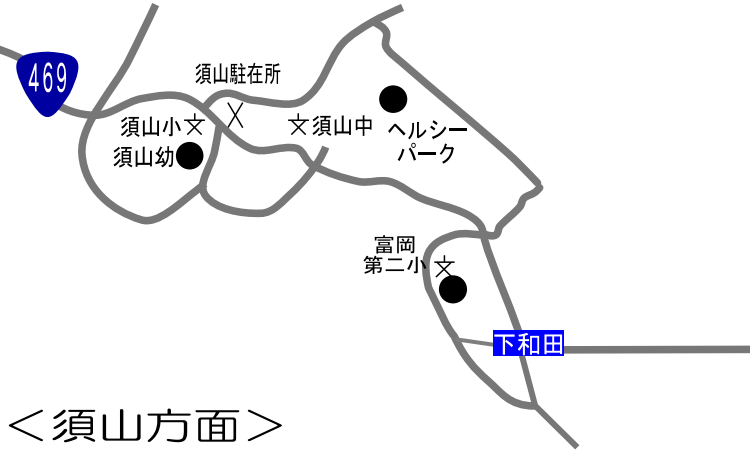

第4 参考資料 付1 裾野市・長泉町注意マップ

<須山方面>

一目でわかる
裾野市
注意マップ

- 死亡事故発生現場
- 事故多発地点
(数字は事故件数)