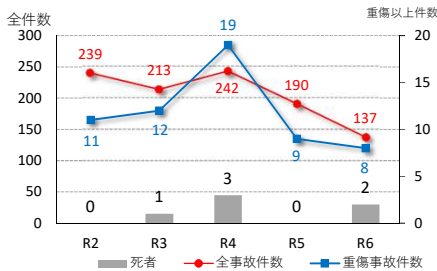

速度取締り指針

令和8年4月
裾野警察署

裾野警察署の速度取締り重点

重点路線	重点時間帯	区域	規制速度
国道246号	6:00~20:00	沼津署境から御殿場署境までの間	60km/h
主要地方道大岡元長窪線	6:00~20:00	長泉町上長窪から下長窪までの間	50km/h

※重点路線以外の場所、時間帯であっても取締りを実施しています

管内の交通事故発生状況

過去5年における発生状況(各年度下半期)

前年度下半期の月別事故発生状況

前年度下半期における交通事故発生状況

	前年度下半期	
	件数	前年比
うち重傷以上事故	137	-53
死者	10	1
負傷者	2	2
うち重傷者	161	-69
	11	2

事故起因者直前速度50km/h以上の死亡または重傷交通事故発生状況(高速道路、国道バイパスを除く)

過去5年の状況

国道246号線上での
重傷事故が発生して

- 6時から12時
- 12時から18時
- 18時から24時
- 0時から6時

その他取締りの要点等

- ・国道246号は、多くの車両が利用する幹線道路であるとともに、交通事故多発路線で追突事故や交差点関連事故が多く発生しており、昼夜を問わずパトカーや白バイによる交通取締りや警戒活動を実施します。
- ・延伸した主要地方道大岡元長窪線では、新東名高速道路を利用する車両などによる交通量が増加しており、速度超過を抑制して重大事故防止を図るため、同路線における速度取締りを実施します。
- ・また、重点路線以外においても、生活道路や通学路を中心に歩行者や自転車事故を防止するため、速度取締りのほか、横断歩行者等妨害等違反や信号無視や一時不停止といった交差点関連違反の取締りを実施します。