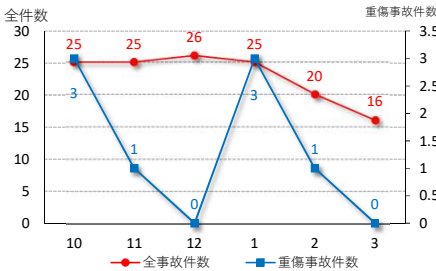

速度取締り指針

令和8年4月
裾野警察署

裾野警察署の速度取締り重点

重点路線	重点時間帯	区域	規制速度
国道246号	6:00~20:00	沼津署境から御殿場署境までの間	60km/h
主要地方道大岡元長窪線	6:00~20:00	長泉町上長窪から下長窪までの間	50km/h

※重点路線以外の場所、時間帯であっても取締りを実施しています

管内の交通事故発生状況

過去5年における発生状況(各年度下半期)

前年度下半期の月別事故発生状況

前年度下半期における交通事故発生状況

	前年度下半期	
	件数	前年比
うち重傷以上事故	137	-53
死者	10	1
負傷者	2	2
うち重傷者	161	-69
	11	2

事故起因者直前速度50km/h以上の死亡または重傷交通事故発生状況(高速道路、国道バイパスを除く)

過去5年の状況

国道246号線上での
重傷事故が発生して

- 6時から12時
- 12時から18時
- 18時から24時
- 0時から6時

その他取締りの要点等

- ・国道246号は、多くの車両が利用する幹線道路であるとともに、交通事故多発路線で追突事故や交差点関連事故が多く発生しており、昼夜を問わずパトカーや白バイによる交通取締りや警戒活動を実施します。
- ・延伸した主要地方道大岡元長窪線では、新東名高速道路を利用する車両などによる交通量が増加しており、速度超過を抑制して重大事故防止を図るため、同路線における速度取締りを実施します。
- ・また、重点路線以外においても、生活道路や通学路を中心に歩行者や自転車事故を防止するため、速度取締りのほか、横断歩行者等妨害等違反や信号無視や一時不停止といった交差点関連違反の取締りを実施します。