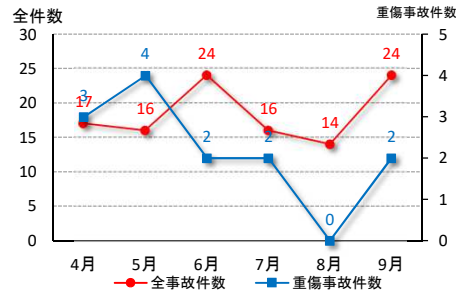

# 速度取締り指針

令和8年4月  
牧之原警察署

牧之原警察署の速度取締り重点

重点路線	重点時間帯	区域	規制速度
国道150号	6:00～18:00	地頭方から大幡までの間	50km/h
県道230号	6:00～18:00	住吉から神戸までの間	40km/h

※重点路線以外の場所、時間帯であっても取締りを実施しています

## 管内の交通事故発生状況

過去5年における発生状況(各年度上半期)

前年度上半期の月別事故発生状況

前年度上半期における交通事故発生状況

	前年度上半期	
	件数	前年比
件数	111	-12
うち重傷以上事故	13	6
死者	0	0
負傷者	146	-7
うち重傷者	14	7