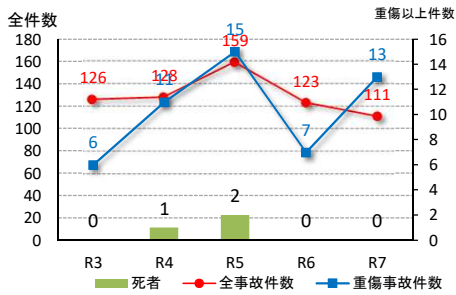

# 速度取締り指針

令和8年4月  
牧之原警察署

牧之原警察署の速度取締り重点

重点路線	重点時間帯	区域	規制速度
国道150号	6:00～18:00	地頭方から大幡までの間	50km/h
県道230号	6:00～18:00	住吉から神戸までの間	40km/h

※重点路線以外の場所、時間帯であっても取締りを実施しています

## 管内の交通事故発生状況

過去5年における発生状況(各年度上半期)

前年度上半期の月別事故発生状況

前年度上半期における交通事故発生状況

	前年度上半期	
	件数	前年比
件数	111	-12
うち重傷以上事故	13	6
死者	0	0
負傷者	146	-7
うち重傷者	14	7

## 事故起因者直前速度50km/h以上の死亡または重傷交通事故発生状況(高速道路、国道バイパスを除く)

過去5年の状況