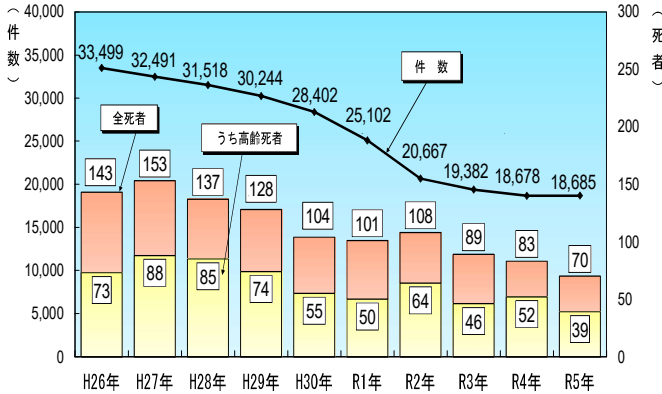

とよおか交番だより

令和6年2月号
警田警察署
豊岡交番
電話62-2091

昨年の県下交通事故状況

- ・死者数は70人(-13人)で3年連続減少し、過去最少を更新【S28年以降】
- ・高齢死者も39人(-13人)で過去最少を更新【S63年以降】
- ・件数は18,685件(+7件)で3年連続2万件を下回る

過去10年の推移(平成26年~令和5年・速報値)静岡県内

災害に備え、被害を減らす

備蓄品の準備

必要分の支援がすぐに、確実に手元に届く訳ではありません。