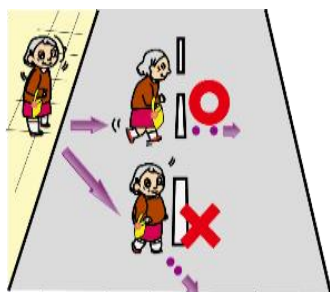

交番速報

令和5年10月11日
天竜警察署
船明交番
電話:925-5005

高齢者のみなさん

横断中の事故に 注意しましょう！

天竜警察署管内でも横断中の事故が発生しています。

遠回りでも横断歩道を渡りましょう

道路を横断するときは、少し遠回りでも横断歩道を活用しましょう。

また横断歩道や信号機のある交差点であっても右折や左折をしてくる車に注意し、目でしっかり安全を確認してから横断を始めることが大切です。

車両などの直前直後の横断・斜め横断はやめましょう

加齢とともに身体機能に変化が生じ、判断を誤ったり、車両に対する注意が不十分のまま横断しがちになります。

しっかり止まって安全確認を行いましょう。

夕暮れ時から夜間の外出は**反射材**や**照明器具**を着用しましょう

夕暮れ時から夜間に外出するときは、明るい色の服装や反射材・照明器具を着用して、自分の存在を知らせましょう。

「ドライバーが気がついてくれるだろう」という思い込みは禁物です。