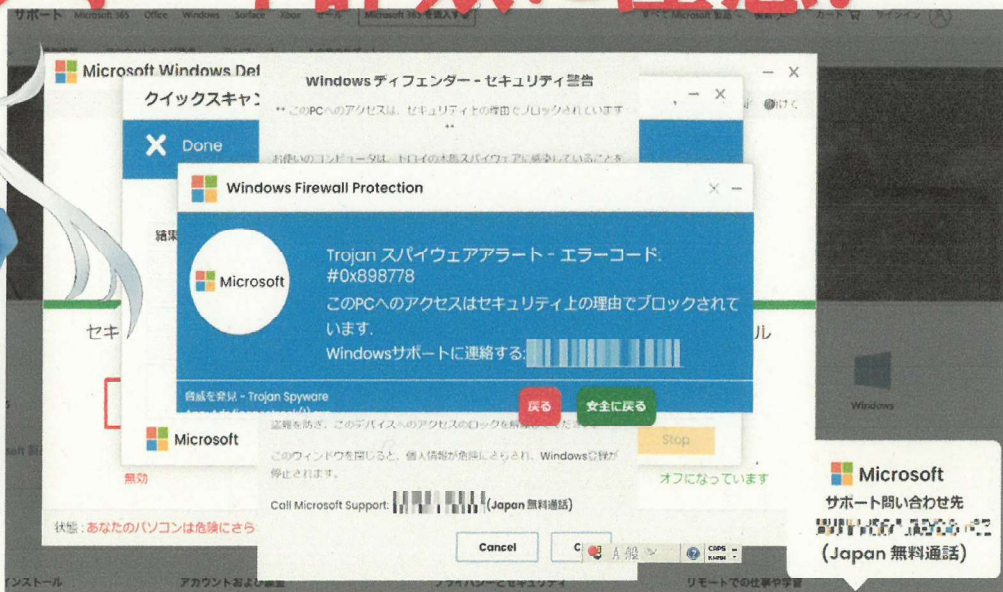

伊豆かわら版

伊豆中央警察署生活安全課

0558-76-0110

ニセ警告メッセージによるサポート詐欺に注意!

※ この画面はあくまで一例です。別の異なる画面が表示される場合があります。

パソコンでインターネットを閲覧している際に、ガイド音声や警告音とともに、警告メッセージがブラウザーに表示されます。

実際の動きを再現した動画を参考してください。

(URL)<https://www.youtube.com/watch?v=FE1P4pw-Ukw>