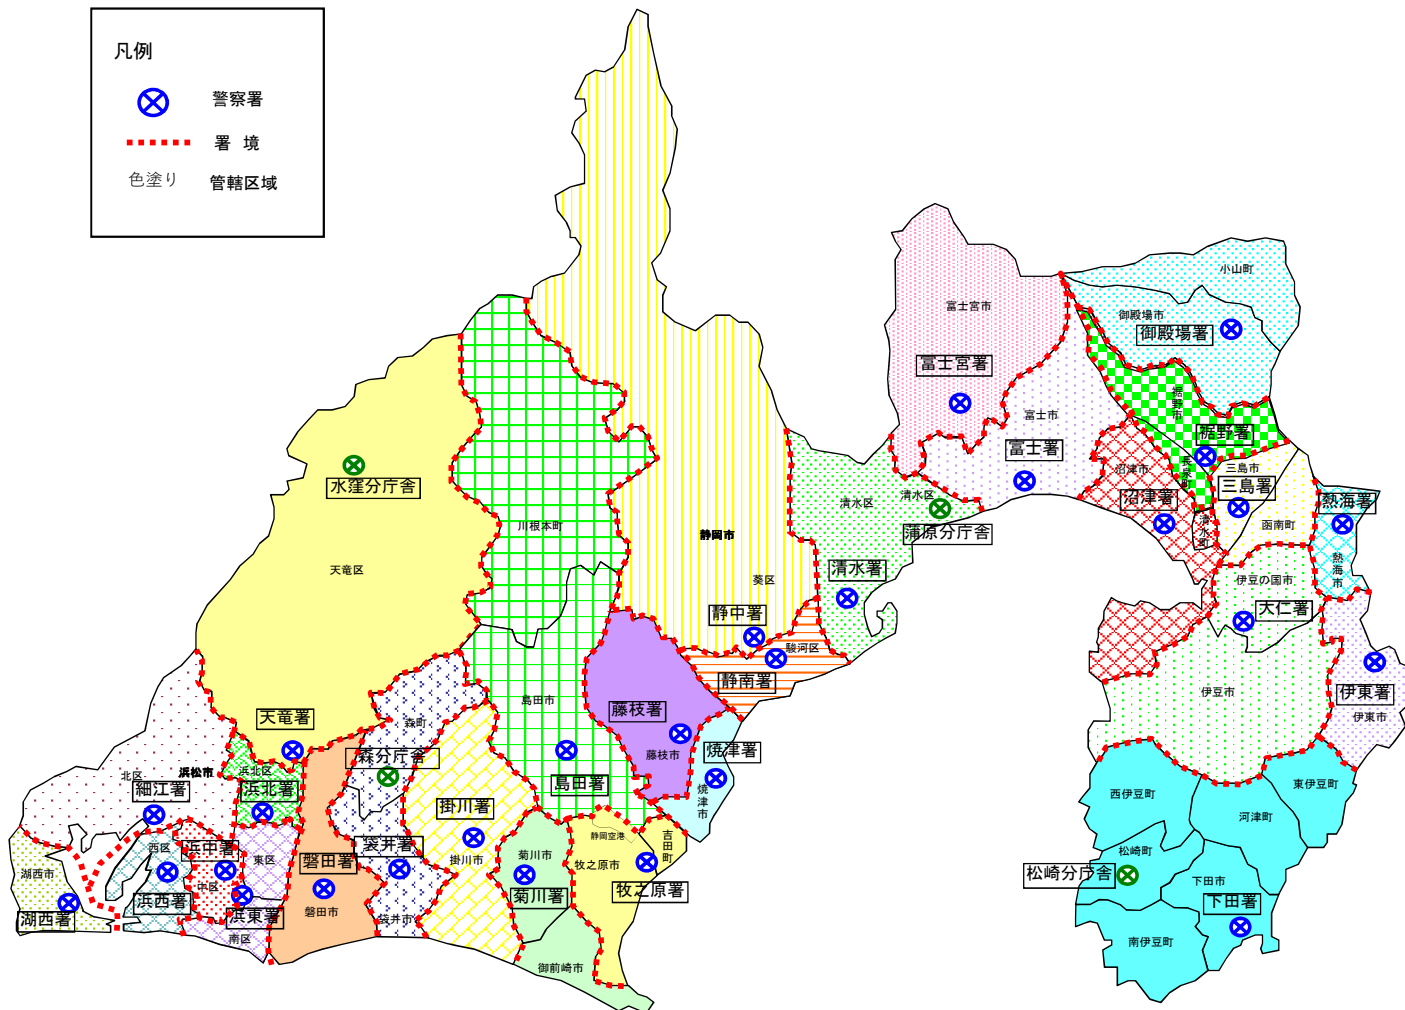

警察署管轄区域(令和3年4月1日現在)

凡例	
⊗	警察署
-----	署境
色塗り	管轄区域

警察署の名称、位置、管轄区域		
警察署名	位置	管轄区域
下田警察署	下田市	下田市
		南伊豆町
		河津町
		東伊豆町
		西伊豆町
大仁警察署	伊豆の国市	伊豆の国市
三島警察署	三島市	伊豆市
		園南町
伊東警察署	伊東市	伊東市
熱海警察署	熱海市	熱海市
沼津警察署	沼津市	沼津市 清水町
裾野警察署	裾野市	裾野市 長泉町
御殿場警察署	御殿場市	御殿場市 小山町
富士警察署	富士市	富士市
富士宮警察署	富士宮市	富士宮市
清水警察署	静岡市清水区	静岡市清水区
静岡中央警察署	静岡市葵区	静岡市葵区
静岡南警察署	静岡市駿河区	静岡市駿河区
藤枝警察署	藤枝市	藤枝市
焼津警察署	焼津市	焼津市
島田警察署	島田市	島田市(静岡空港を除く) 川根本町
牧之原警察署	牧之原市	牧之原市 吉田町
菊川警察署	菊川市	島田市(静岡空港の区域)
		御前崎市
掛川警察署	掛川市	掛川市
袋井警察署	袋井市	袋井市 森町
磐田警察署	磐田市	磐田市
天竜警察署	浜松市天竜区	浜松市天竜区
浜北警察署	浜松市浜北区	浜松市浜北区
浜松東警察署	浜松市中区	浜松市中区(江東地区※)
		浜松市東区 浜松市南区
浜松中央警察署	浜松市中区	浜松市中区(江東地区を除く)
浜松西警察署	浜松市西区	浜松市西区
細江警察署	浜松市北区	浜松市北区
湖西警察署	湖西市	湖西市
※ 江東地区		浜松市中区のうち、 相生町、木戸町、佐藤1~3丁目、 天神町、富吉町、中島1~4丁目、 中島町、名塚町、向宿1~3丁目、 領家1~3丁目