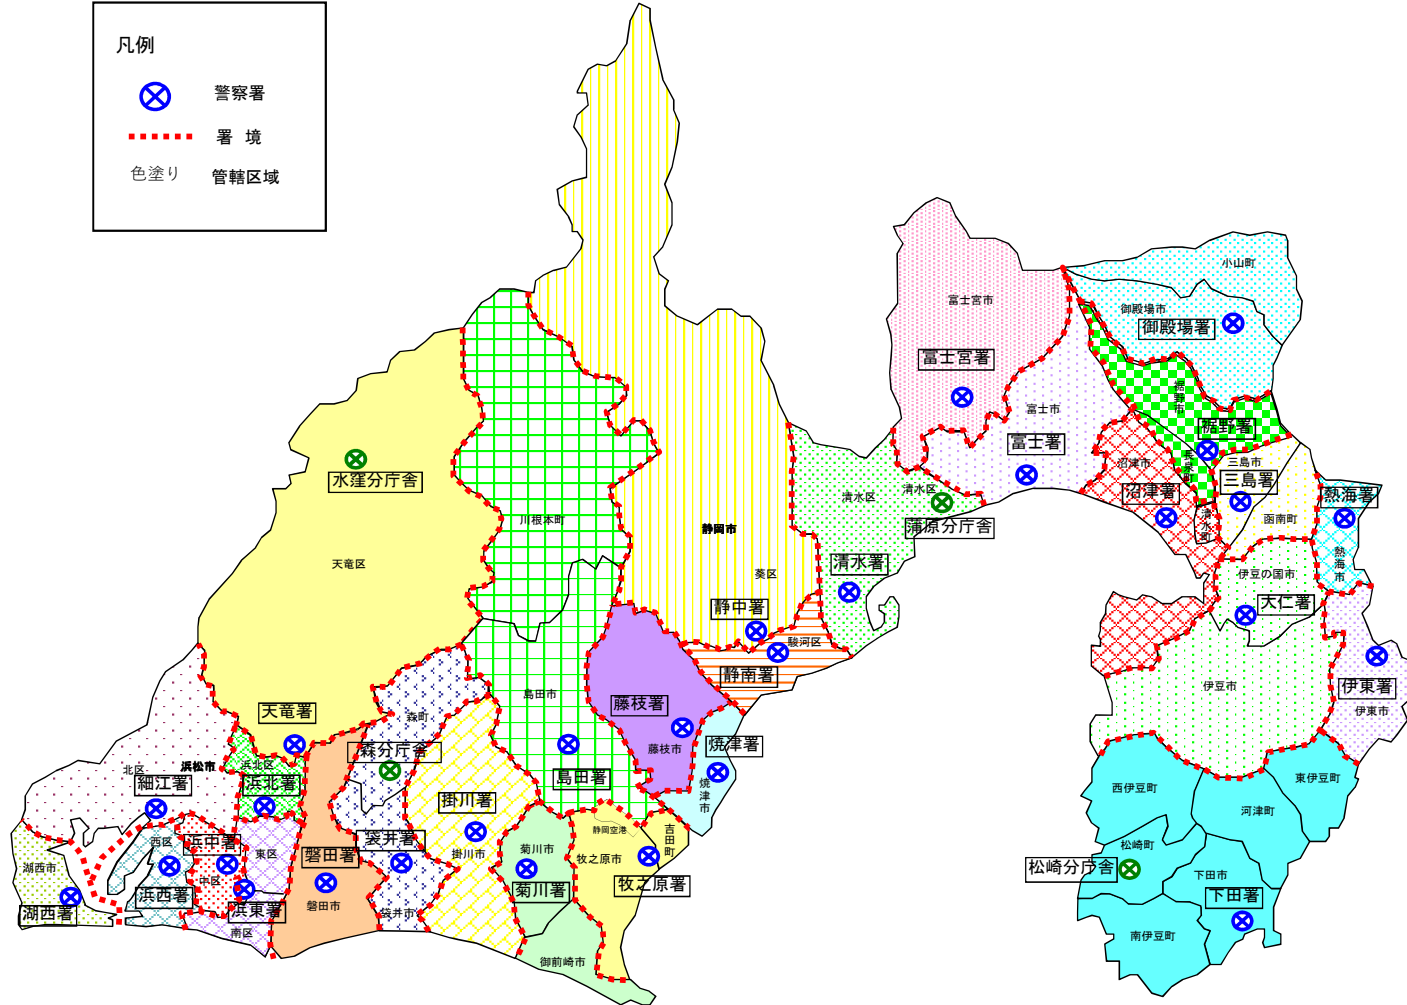

# 警察署管轄区域(令和4年4月1日現在)

凡例

-  警察署
-  署境
-  色塗り 管轄区域

警察署の名称、位置、管轄区域		
警察署名	位置	管轄区域
下田警察署	下田市	下田市
		南伊豆町
		河津町
		東伊豆町
		西伊豆町
大仁警察署	伊豆の国市	伊豆の国市
三島警察署	三島市	伊豆市
		三島市
伊東警察署	伊東市	伊東市
熱海警察署	熱海市	熱海市
沼津警察署	沼津市	沼津市
裾野警察署	裾野市	沼津市
		長泉町
御殿場警察署	御殿場市	御殿場市
富士警察署	富士市	御殿場市
		小山町
富士宮警察署	富士宮市	富士宮市
清水警察署	静岡市清水区	静岡市清水区
静岡中央警察署	静岡市葵区	静岡市葵区
静岡南警察署	静岡市駿河区	静岡市駿河区
藤枝警察署	藤枝市	藤枝市
焼津警察署	焼津市	焼津市
島田警察署	島田市	島田市(静岡空港を除く)
牧之原警察署	牧之原市	川根本町
		伊豆の国市
菊川警察署	菊川市	吉田町
掛川警察署	掛川市	掛川市
袋井警察署	袋井市	袋井市
磐田警察署	磐田市	森町
天竜警察署	浜松市天竜区	浜松市天竜区
浜北警察署	浜松市浜北区	浜松市浜北区
浜松東警察署	浜松市中区	浜松市中区(江東地区※)
浜松中央警察署	浜松市中区	浜松市東区
		浜松市南区
浜松西警察署	浜松市西区	浜松市西区
細江警察署	浜松市北区	浜松市北区
湖西警察署	湖西市	湖西市
※ 江東地区		浜松市中区のうち、 相生町、木戸町、佐藤1~3丁目、 天神町、富吉町、中島1~4丁目、 中島町、名塚町、向宿1~3丁目、 領家1~3丁目