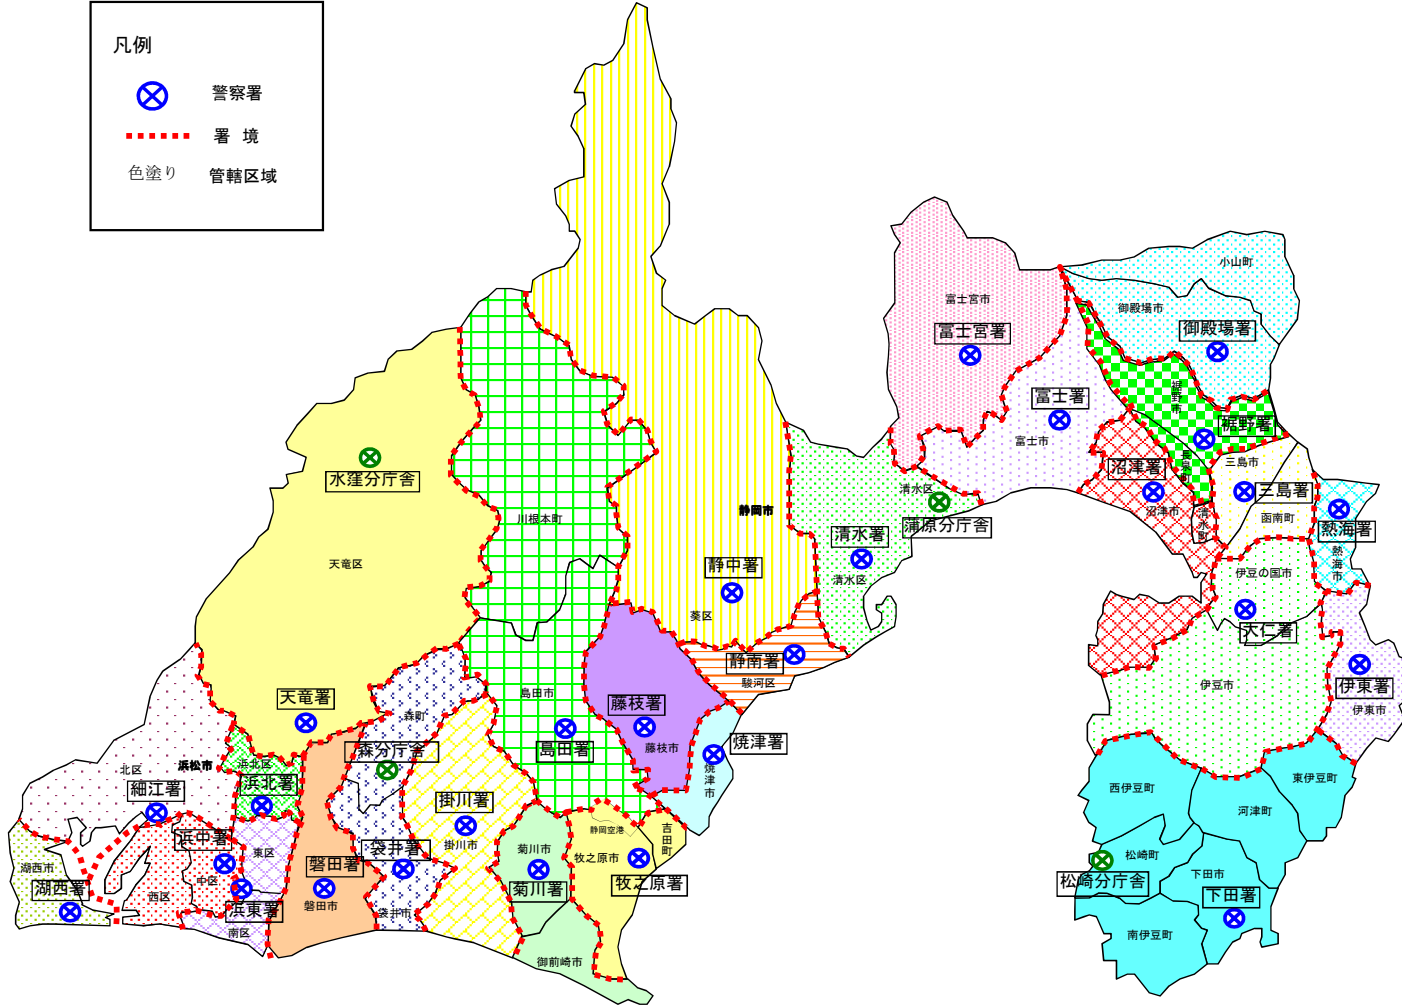

# 警察署管轄区域(平成29年4月1日現在)

凡例

- ⊗ 警察署
- 署境
- 色塗り 管轄区域

警察署の名称、位置、管轄区域

警察署名	位置	管轄区域
下田警察署	下田市	下田市 南伊豆町 河津町 東伊豆町 松崎町 西伊豆町
大仁警察署	伊豆の国市	伊豆の国市 伊豆市
三島警察署	三島市	三島市 函南町
伊東警察署	伊東市	伊東市
熱海警察署	熱海市	熱海市
沼津警察署	沼津市	沼津市 清水町
裾野警察署	裾野市	裾野市 長泉町
御殿場警察署	御殿場市	御殿場市 小山市
富士警察署	富士市	富士市
富士宮警察署	富士宮市	富士宮市
清水警察署	静岡市清水区	静岡市清水区
静岡中央警察署	静岡市葵区	静岡市葵区
静岡南警察署	静岡市駿河区	静岡市駿河区
藤枝警察署	藤枝市	藤枝市
焼津警察署	焼津市	焼津市
島田警察署	島田市	島田市(静岡空港を除く) 川根本町
牧之原警察署	牧之原市	牧之原市 吉田町 島田市(静岡空港の区域)
菊川警察署	菊川市	御前崎市 菊川市
掛川警察署	掛川市	掛川市
袋井警察署	袋井市	袋井市 森町
磐田警察署	磐田市	磐田市
天竜警察署	浜松市天竜区	浜松市天竜区
浜松中央警察署	浜松市中区	浜松市中区(江東地区を除く) 浜松市西区
浜松東警察署	浜松市中区	浜松市中区(江東地区※) 浜松市東区 浜松市南区
浜北警察署	浜松市浜北区	浜松市浜北区
湖西警察署	湖西市	湖西市
細江警察署	浜松市北区	浜松市北区

※ 江東地区 浜松市中区のうち、相生町、木戸町、佐藤1~3丁目、天神町、富吉町、中島1~4丁目、中島町、名塚町、向宿1~3丁目、領家1~3丁目